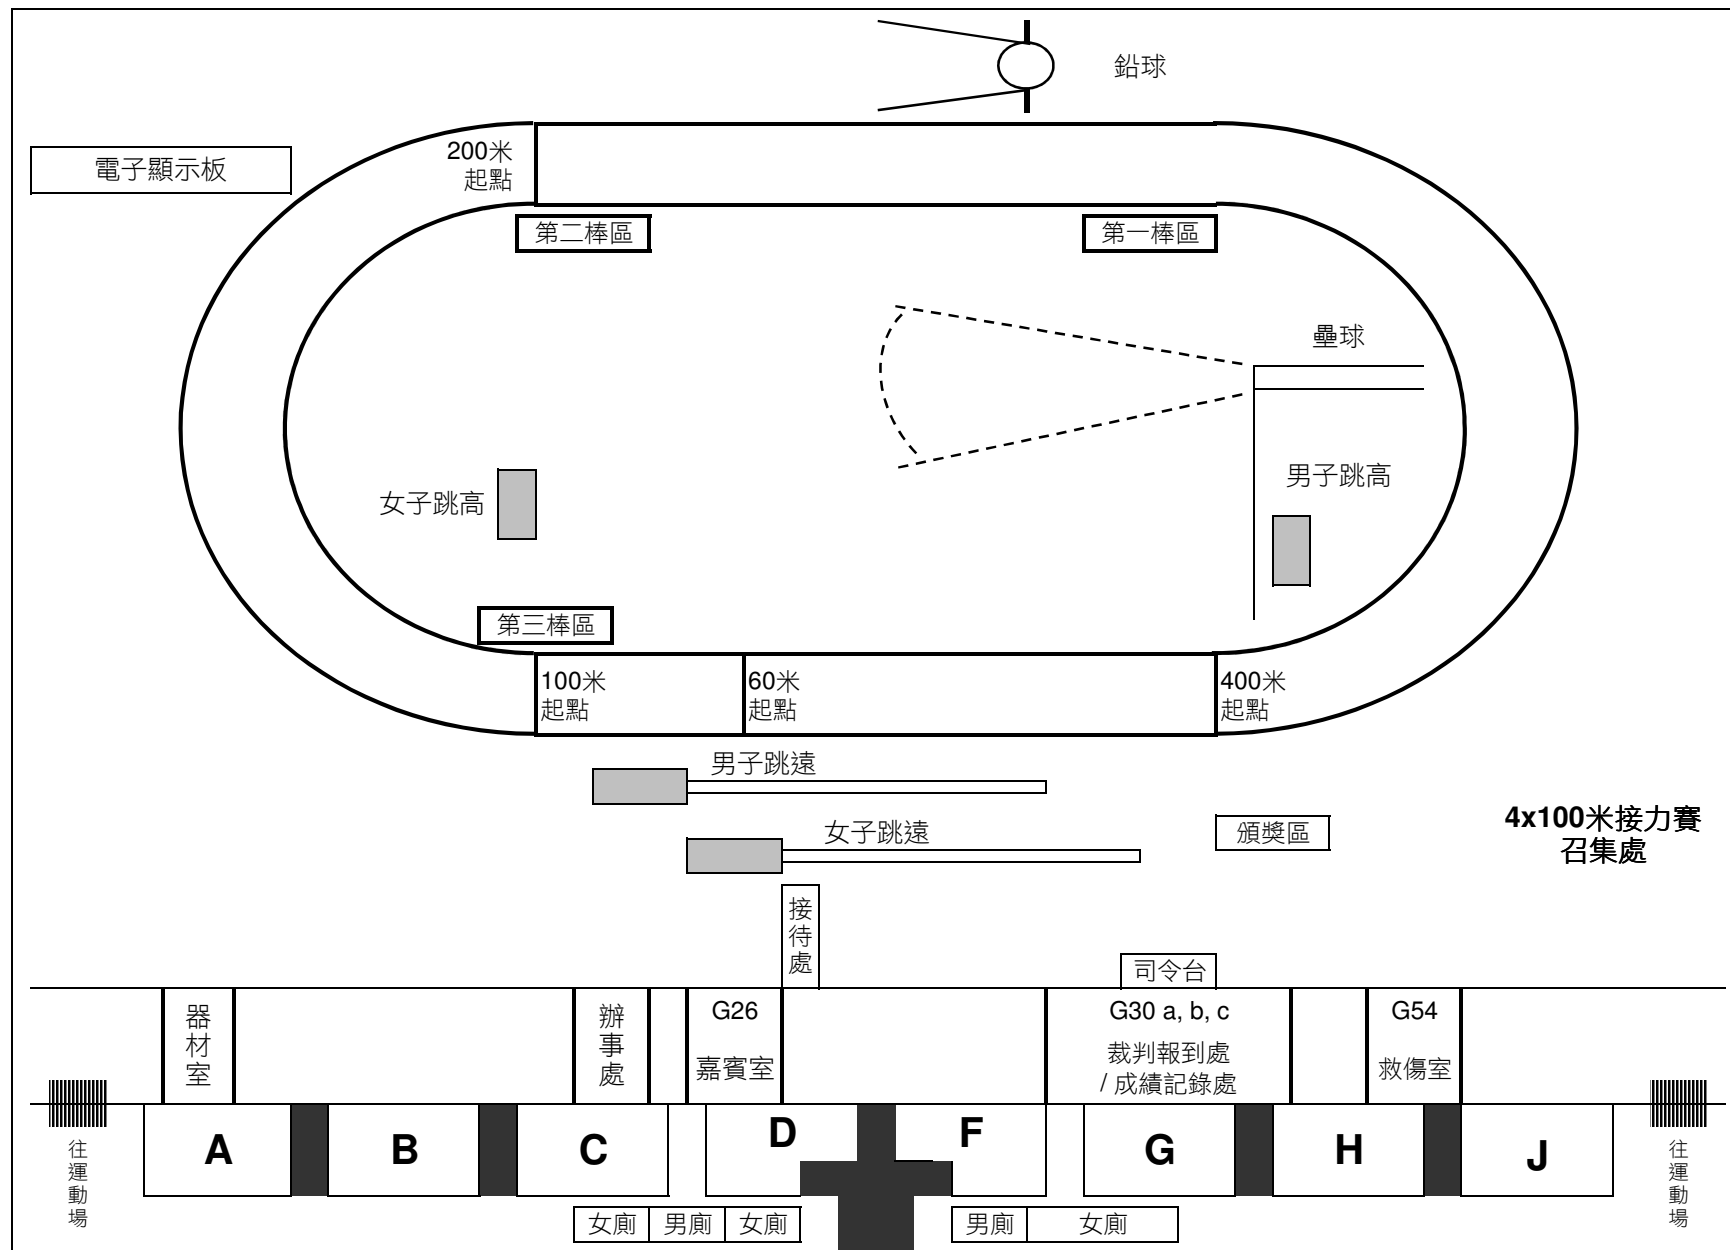

第十九屆全港小學區際田徑比賽 2016 - 2017
將軍澳運動場 - 場地圖

往觀眾席 (區隊入口)

往觀眾席 (區隊入口)