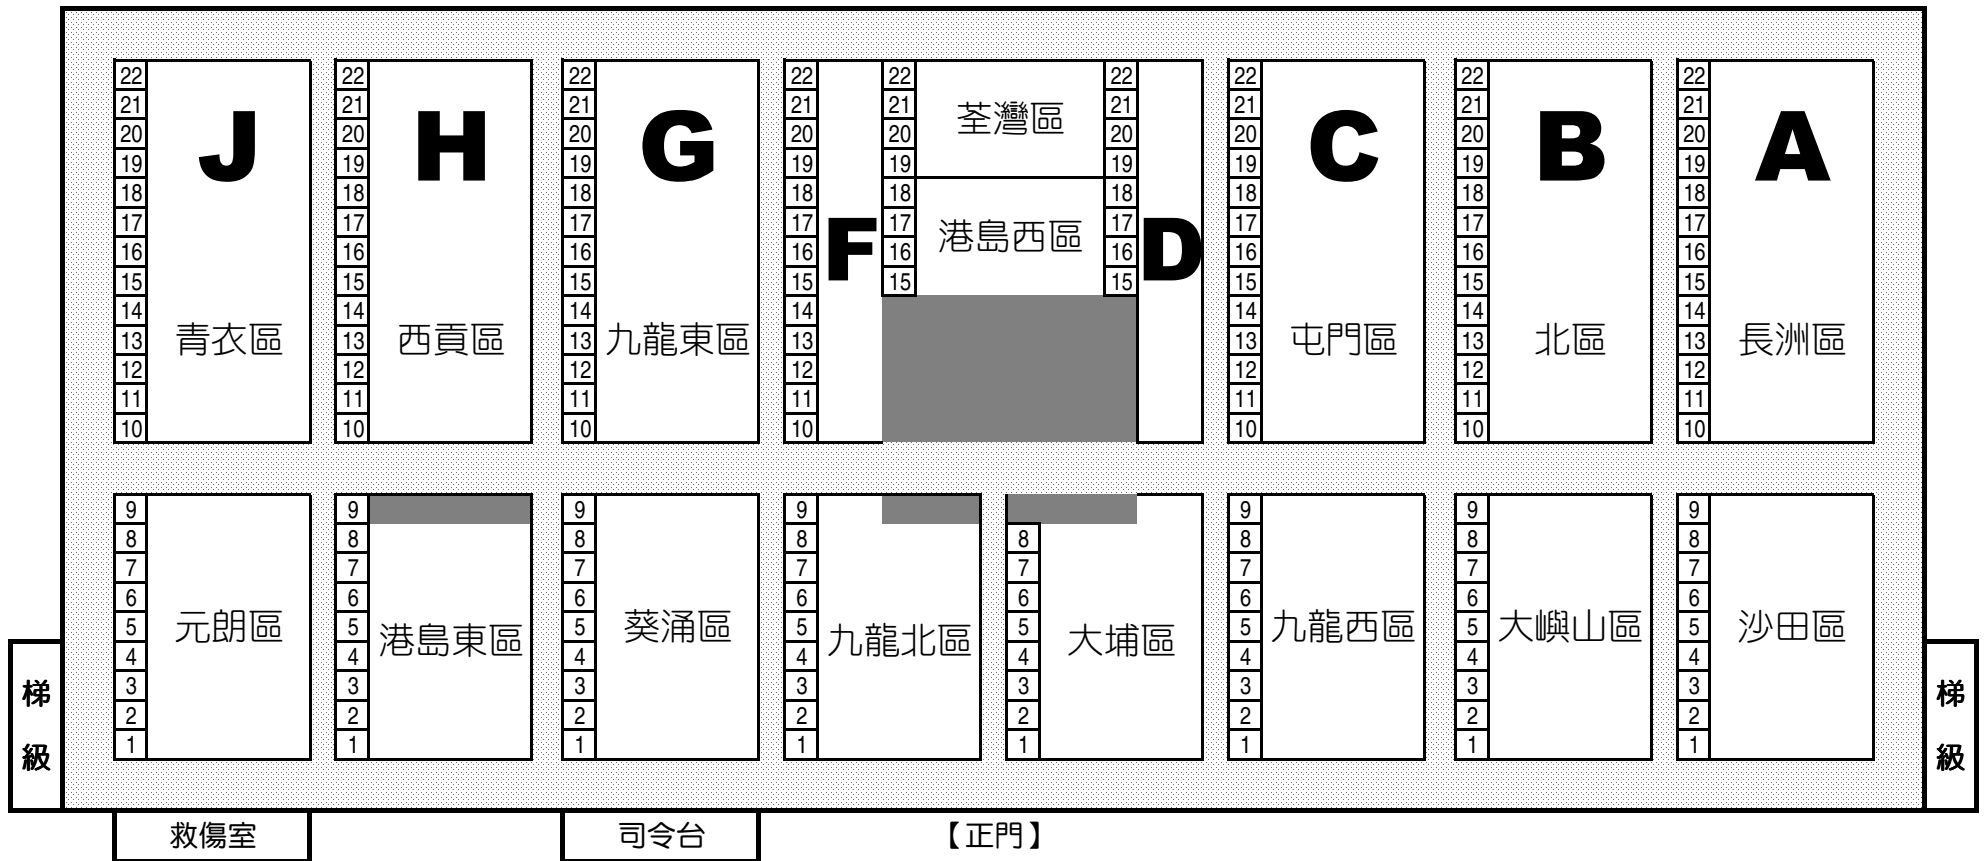

# 第十九屆全港小學區際田徑比賽 2016 - 2017

## 各區座位表

【終點】

### 【頒獎典禮列隊示意圖】

【起點】

1	2	3	4	5	6	7	8	9	10	11	12	13	14	15	16
港島東區	港島西區	九龍東區	九龍西區	九龍北區	北區	大埔區	沙田區	西貢區	元朗區	屯門區	大嶼山區	荃灣區	葵涌區	青衣區	長洲區