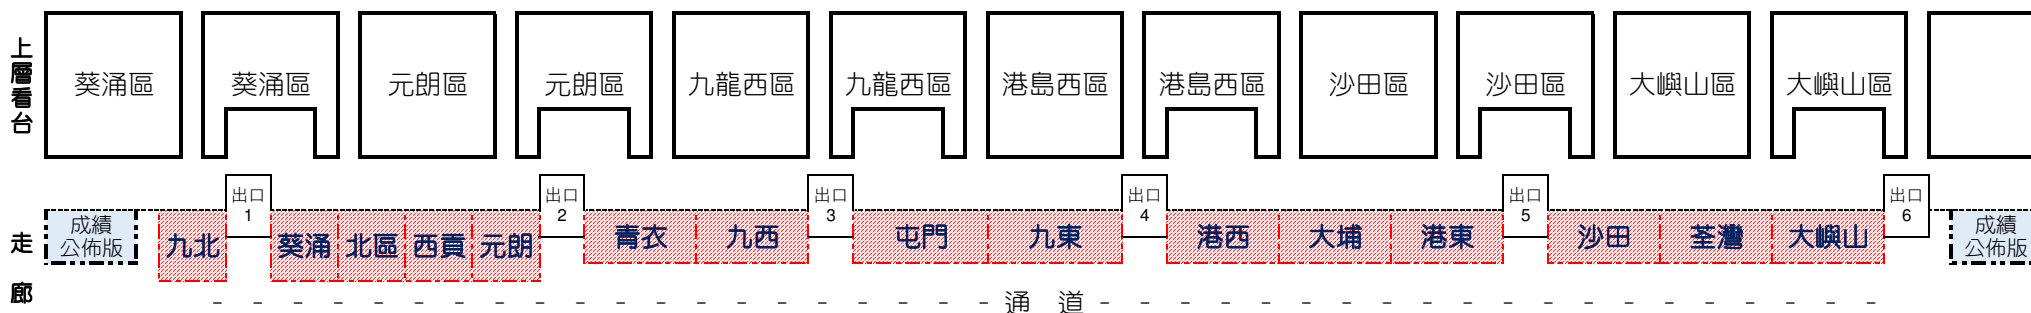

第一屆全港小學區際游泳比賽2016 - 2017

【九龍公園游泳池】

各區座位編排 及 泳池平面圖

 只限在此區域擺放地墊作休息用

【熱身線道安排】

男子組 : 08:30-08:40 女子組 : 08:40-08:50

(不在此跳台跳水) (接此力賽事期間除外)	0	荃灣區、大嶼山區	0
	1	九龍北區	1
	2	沙田區	2
	3	屯門區、西貢區	3
	4	九龍西區	4
	5	港島西區	5
	6	港島東區、九龍東區	6
	7	北區、大埔區	7
	8	元朗區	8
	9	葵涌區、青衣區	9

熱身期間，只限在此起跳台出發