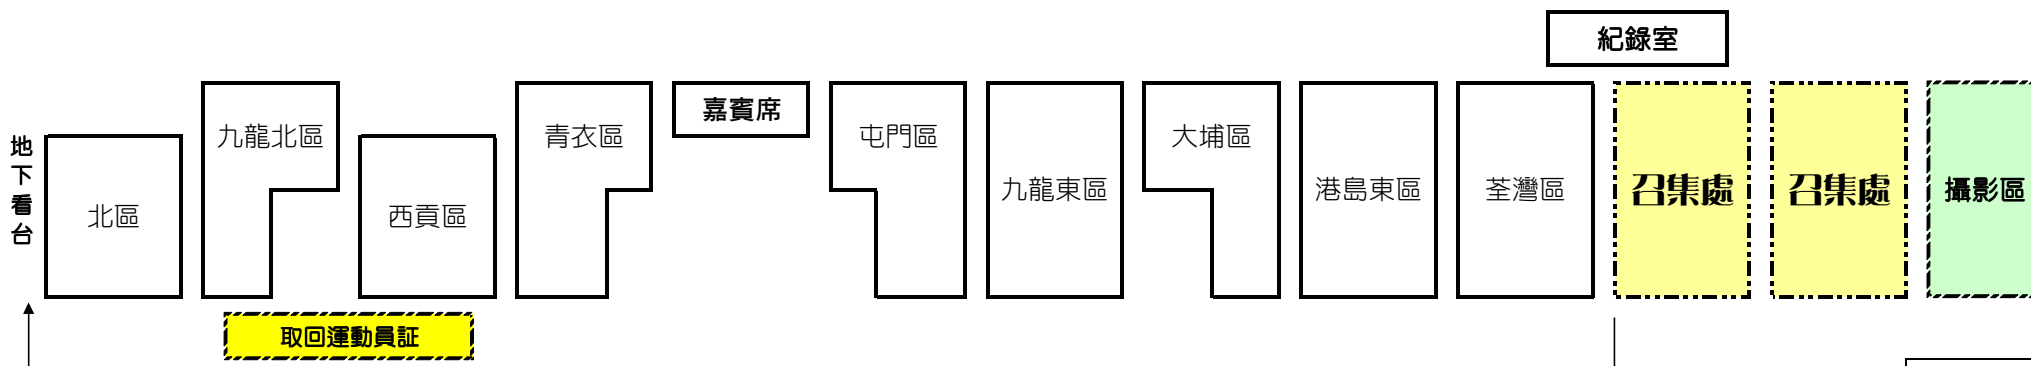

第一屆全港小學區際游泳比賽2016 - 2017

【九龍公園游泳池】

各區座位編排 及 泳池平面圖

 只限在此區域擺放地墊作休息用

【熱身線道安排】

男子組 : 08:30-08:40 女子組 : 08:40-08:50

(不在此跳台跳水) (接此力賽事期間除外)	0	荃灣區、大嶼山區	0
	1	九龍北區	1
	2	沙田區	2
	3	屯門區、西貢區	3
	4	九龍西區	4
	5	港島西區	5
	6	港島東區、九龍東區	6
	7	北區、大埔區	7
	8	元朗區	8
	9	葵涌區、青衣區	9

熱身期間，只限在此起跳台出發