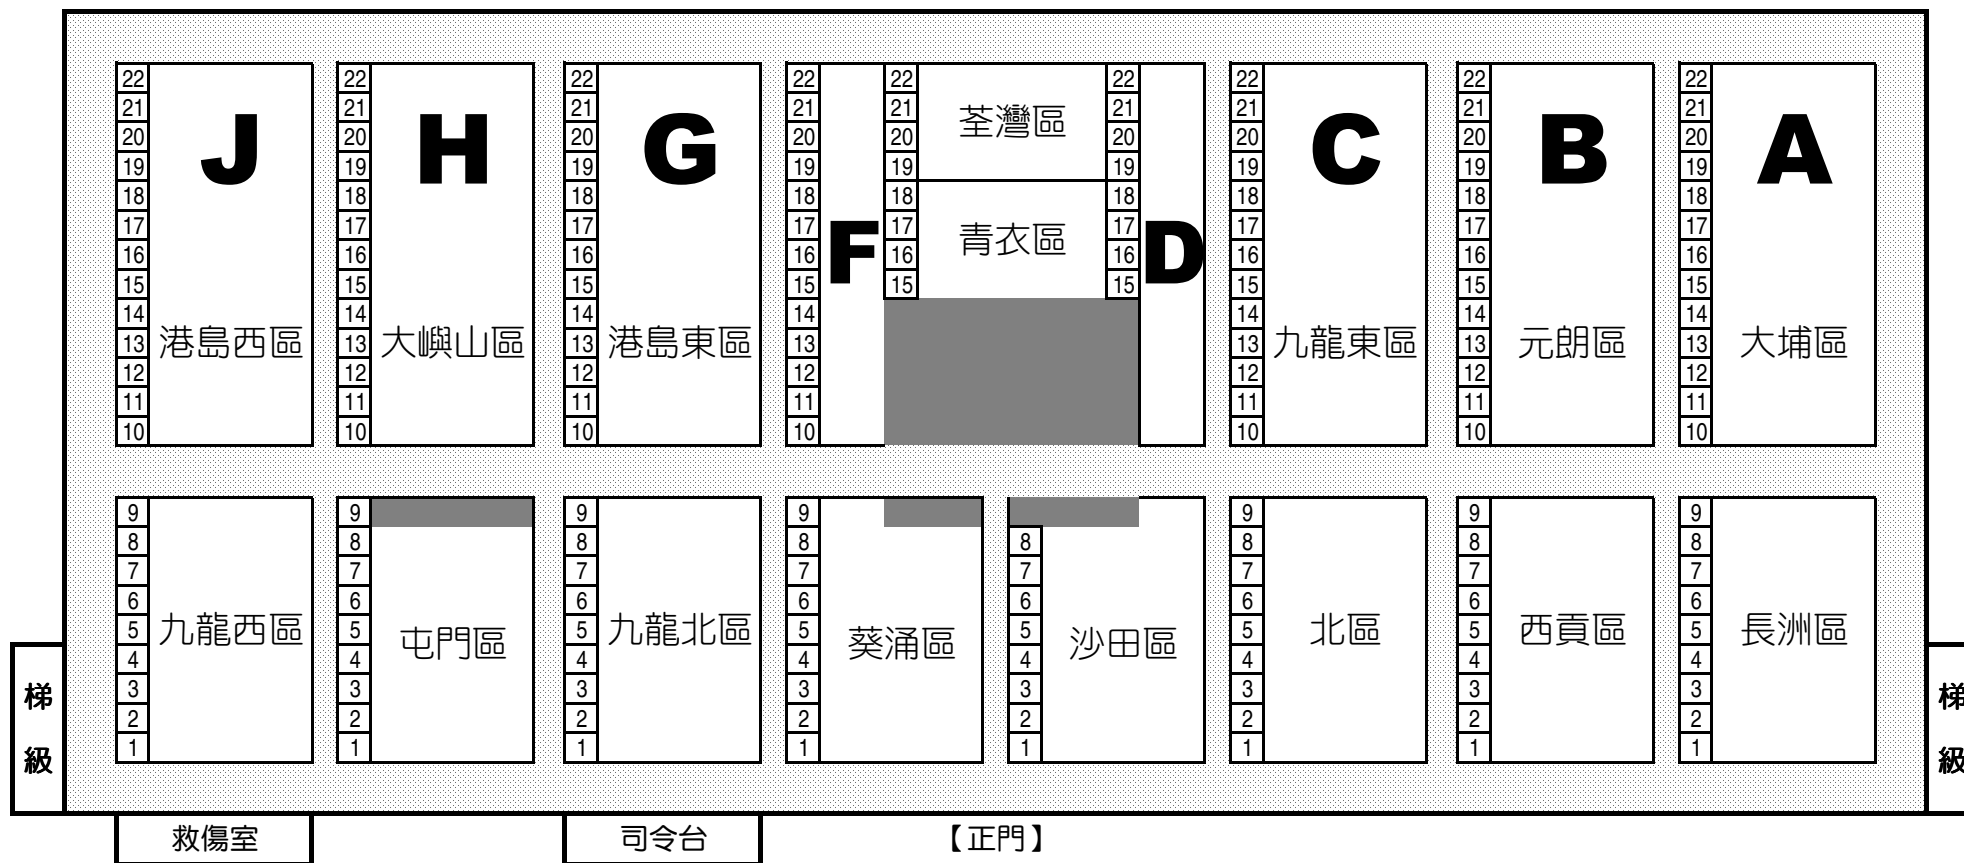

## 第二十屆全港小學區際田徑比賽 2017 - 2018 各區座位表

【終點】

跑道

【起點】

### 【頒獎典禮列隊示意圖】

1	2	3	4	5	6	7	8	9	10	11	12	13	14	15	16
港島東區	港島西區	九龍東區	九龍西區	九龍北區	北區	大埔區	沙田區	西貢區	元朗區	屯門區	大嶼山區	荃灣區	葵涌區	青衣區	長洲區