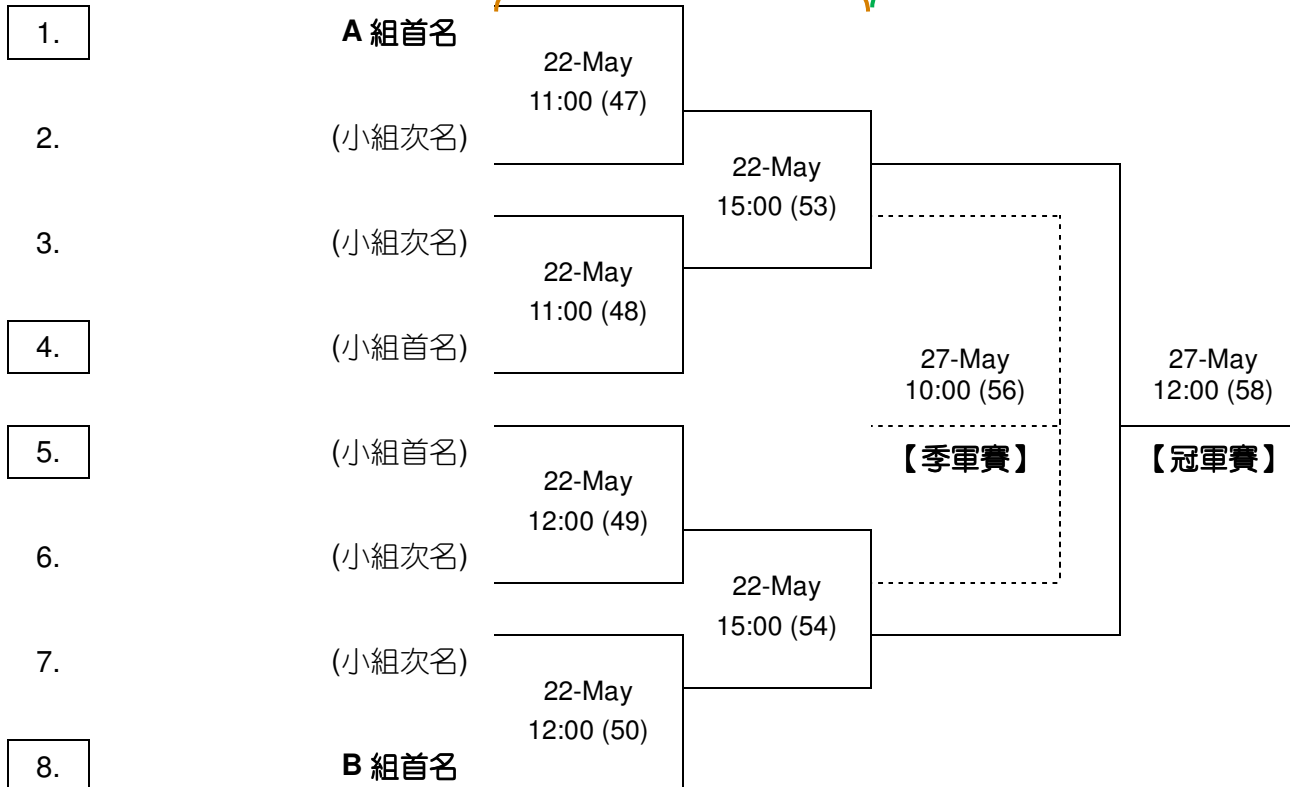

初賽階段：2018年5月13日 天暉路體育館  
 2018年5月19日 坑口體育館  
 2018年5月20日 天水圍體育館

複決賽階段：2018年5月22日 調景嶺體育館  
 2018年5月27日 林士德體育館

## 男子組 – 複決賽賽程

除 A、B 組首名預先定位外，其餘首、次名位置將於(5月27日)所有初賽完成後隨即進行抽籤。

有關原則及程序，詳情如下：

原則：

- 同組首次名分上、下線作賽

程序：

- 先抽籤首名的位置；
- 然後抽籤首名隊伍入位；
- 所有首名隊伍完成抽籤入位後，進行次名位置抽籤；
- 同樣，先抽籤次名的位置；
- 然後抽籤次名隊伍入位。

男子組	A 組	B 組	C 組	D 組
首名				
次名				

### 【男子組】

位置 區隊

初賽階段：2018年5月13日 天暉路體育館  
 2018年5月19日 坑口體育館  
 2018年5月20日 天水圍體育館

複決賽階段：2018年5月22日 調景嶺體育館  
 2018年5月27日 林士德體育館