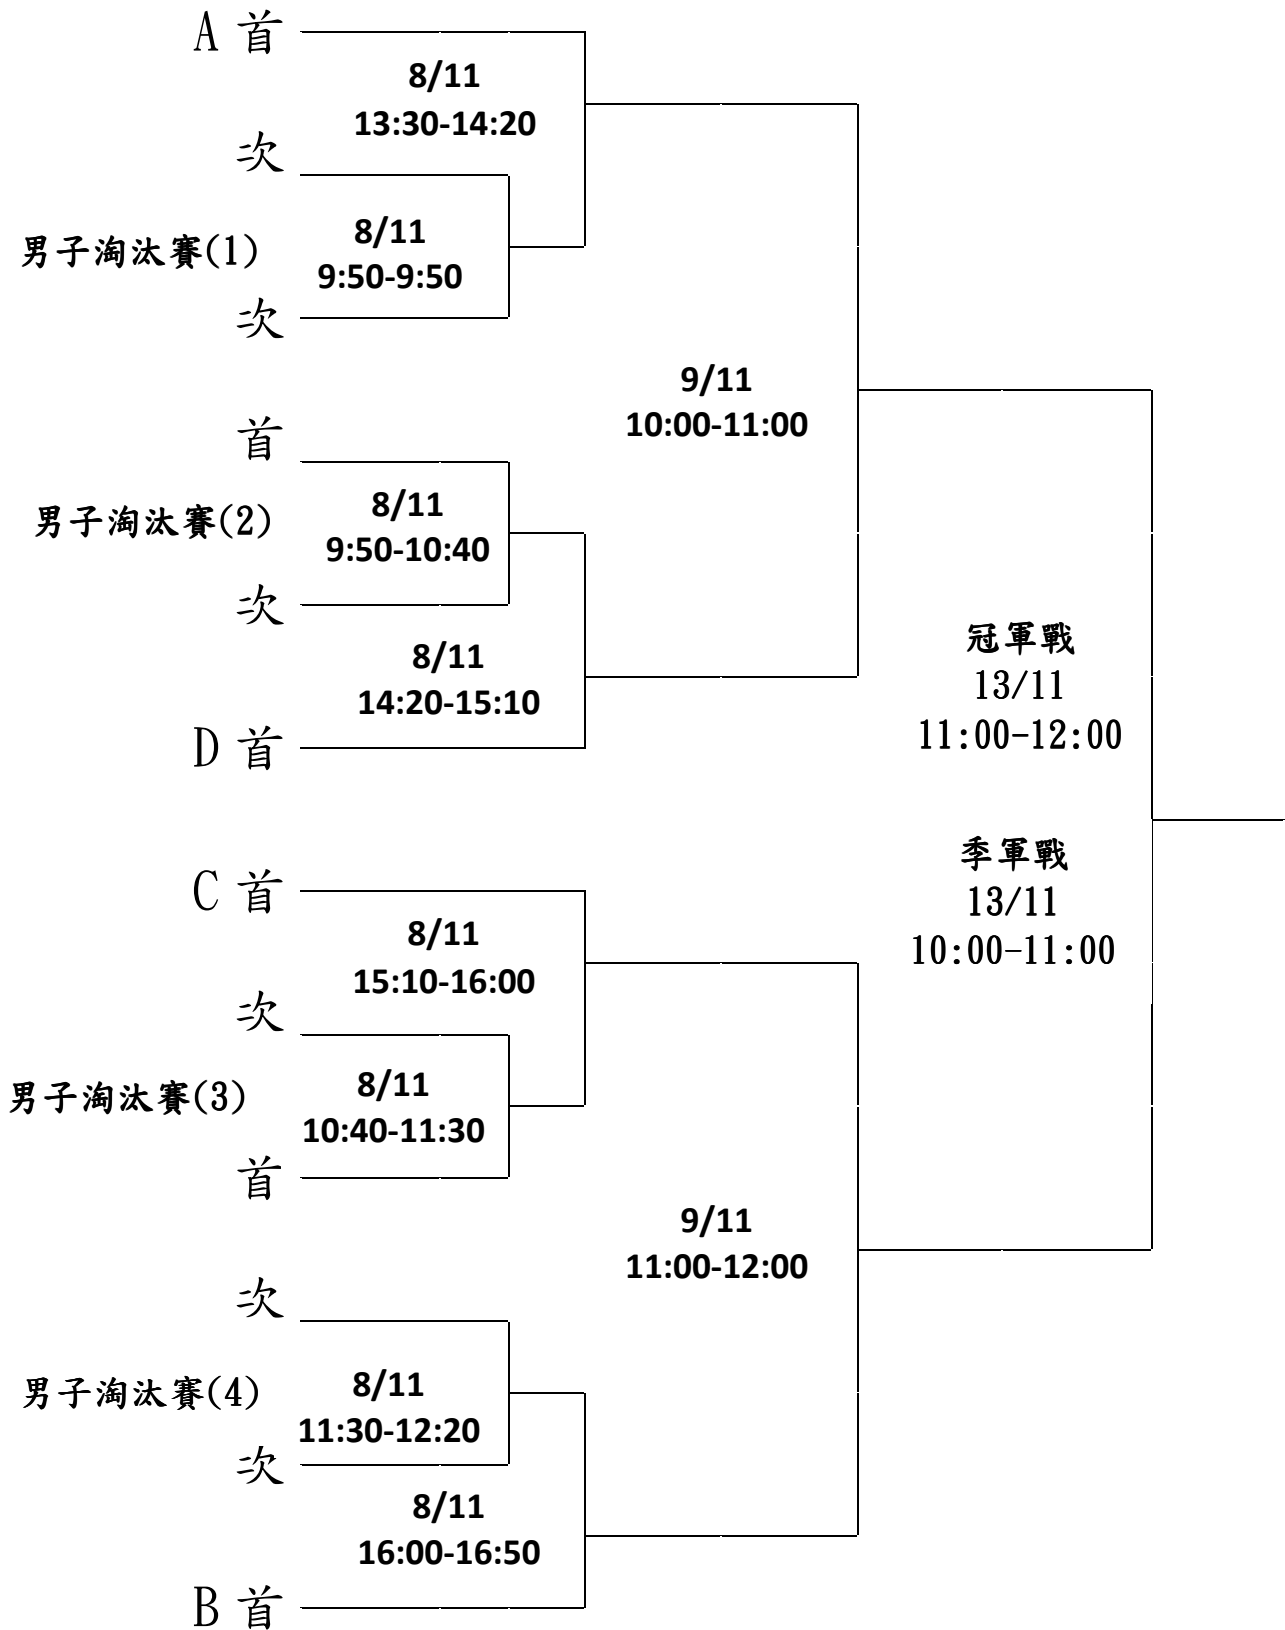

香港學界體育聯會北區小學分會
2018 - 2019年度小學校際足球比賽

男子組淘汰賽進級表