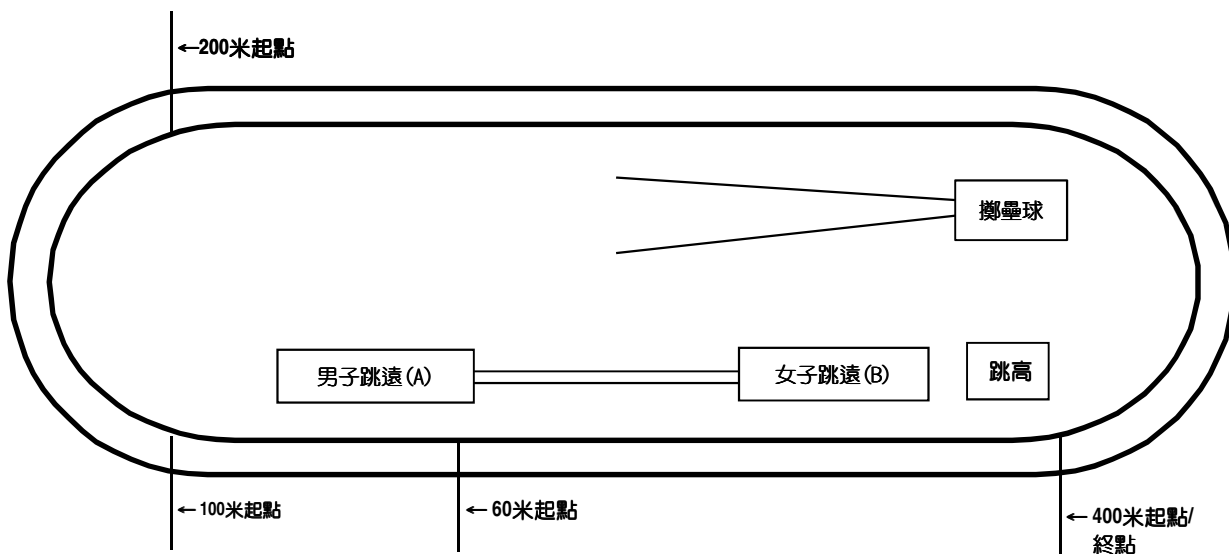

## 場地示意圖

象山邨  
汽車入口

**注意：運動場內不可超過250人  
每組「不得超過4人」及  
「每組之間須相距至少1.5米」**

B看台停車場  
(旅遊車)

鉛

顯示板

A看台  
停車場  
(嘉賓留用)

**注意：看台的座位，同一行座椅不可有連續超過6張座椅被佔用。  
任何時候須正確佩戴口罩。**