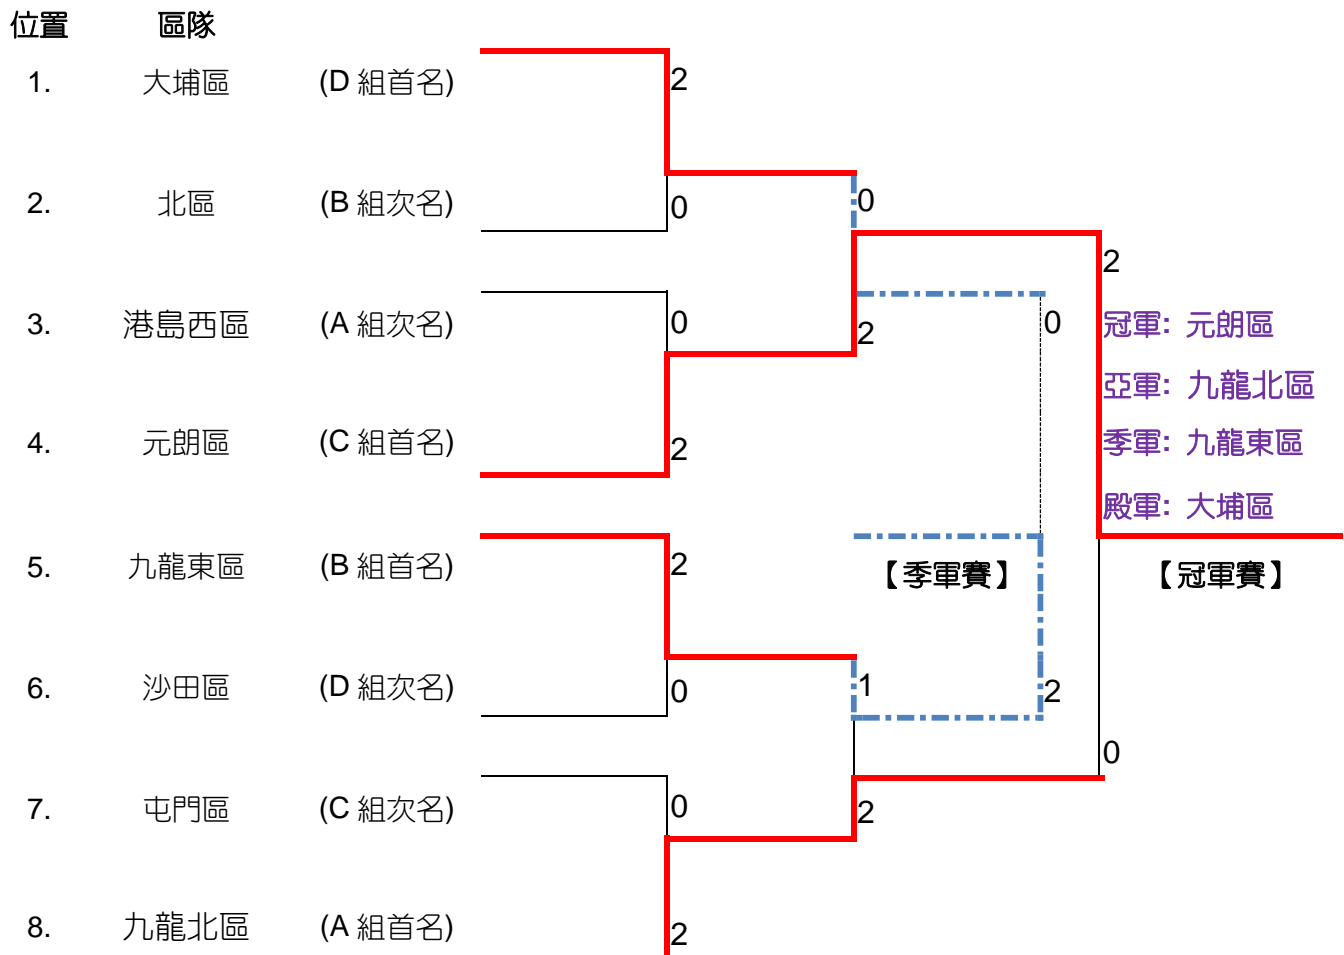

男子組 - 決賽成績

2013 年 5 月 18 及 25 日 青衣體育館

*各組首、次名位置已於(5月18日)所有初賽完成後完成抽籤

首、次名位置以抽籤方式定位，有關原則及程序，詳情如下：

原則：

- 同組首次名分上、下線作賽

程序：

- 先抽籤首名的位置；
- 然後抽籤首名隊伍入位；
- 所有首名隊伍完成抽籤入位後，進行次名位置抽籤；
- 同樣，先抽籤次名的位置；
- 然後抽籤次名隊伍入位。

男子組	A 組	B 組	C 組	D 組
首名	九龍北區	九龍東區	元朗區	大埔區
次名	港島西區	北區	屯門區	沙田區

【男子組】