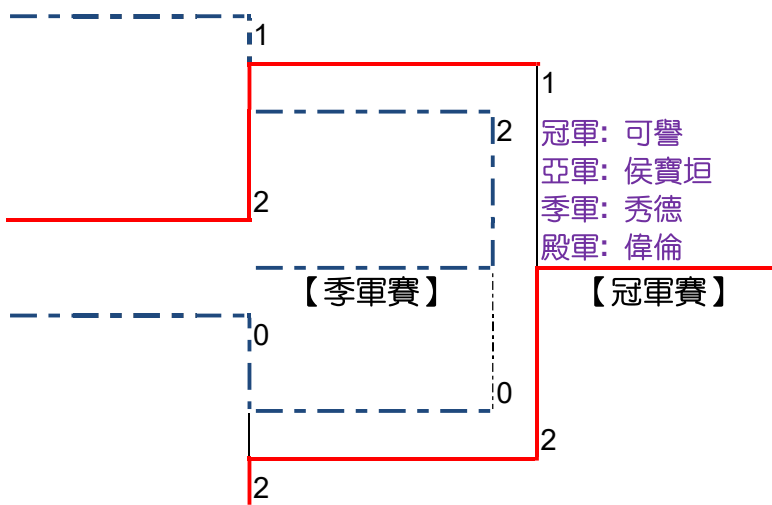

【X 組】

	X1 秀德	X2 林拔中	X3 偉倫	勝	負	得分	名次
X1 秀德		2:1	2:0	2	0	4	1
X2 林拔中	1:2		1:2	0	2	2	3
X3 偉倫	0:2	2:1		1	1	3	2

【Y 組】

	Y1 溫浩根	Y2 侯寶垣	Y3 可譽	勝	負	得分	名次
Y1 溫浩根		0:2	0:2	0	2	2	3
Y2 侯寶垣	2:0		0:2	1	1	3	2
Y3 可譽	2:0	2:0		2	0	4	1

【女子組 - 決賽】

位置 學校名稱

1. 秀德 (X 組首名)

2. 侯寶垣 (Y 組次名)

3. 偉倫 (X 組次名)

4. 可譽 (Y 組首名)

冠軍: 可譽
亞軍: 侯寶垣
季軍: 秀德
殿軍: 偉倫

【冠軍賽】