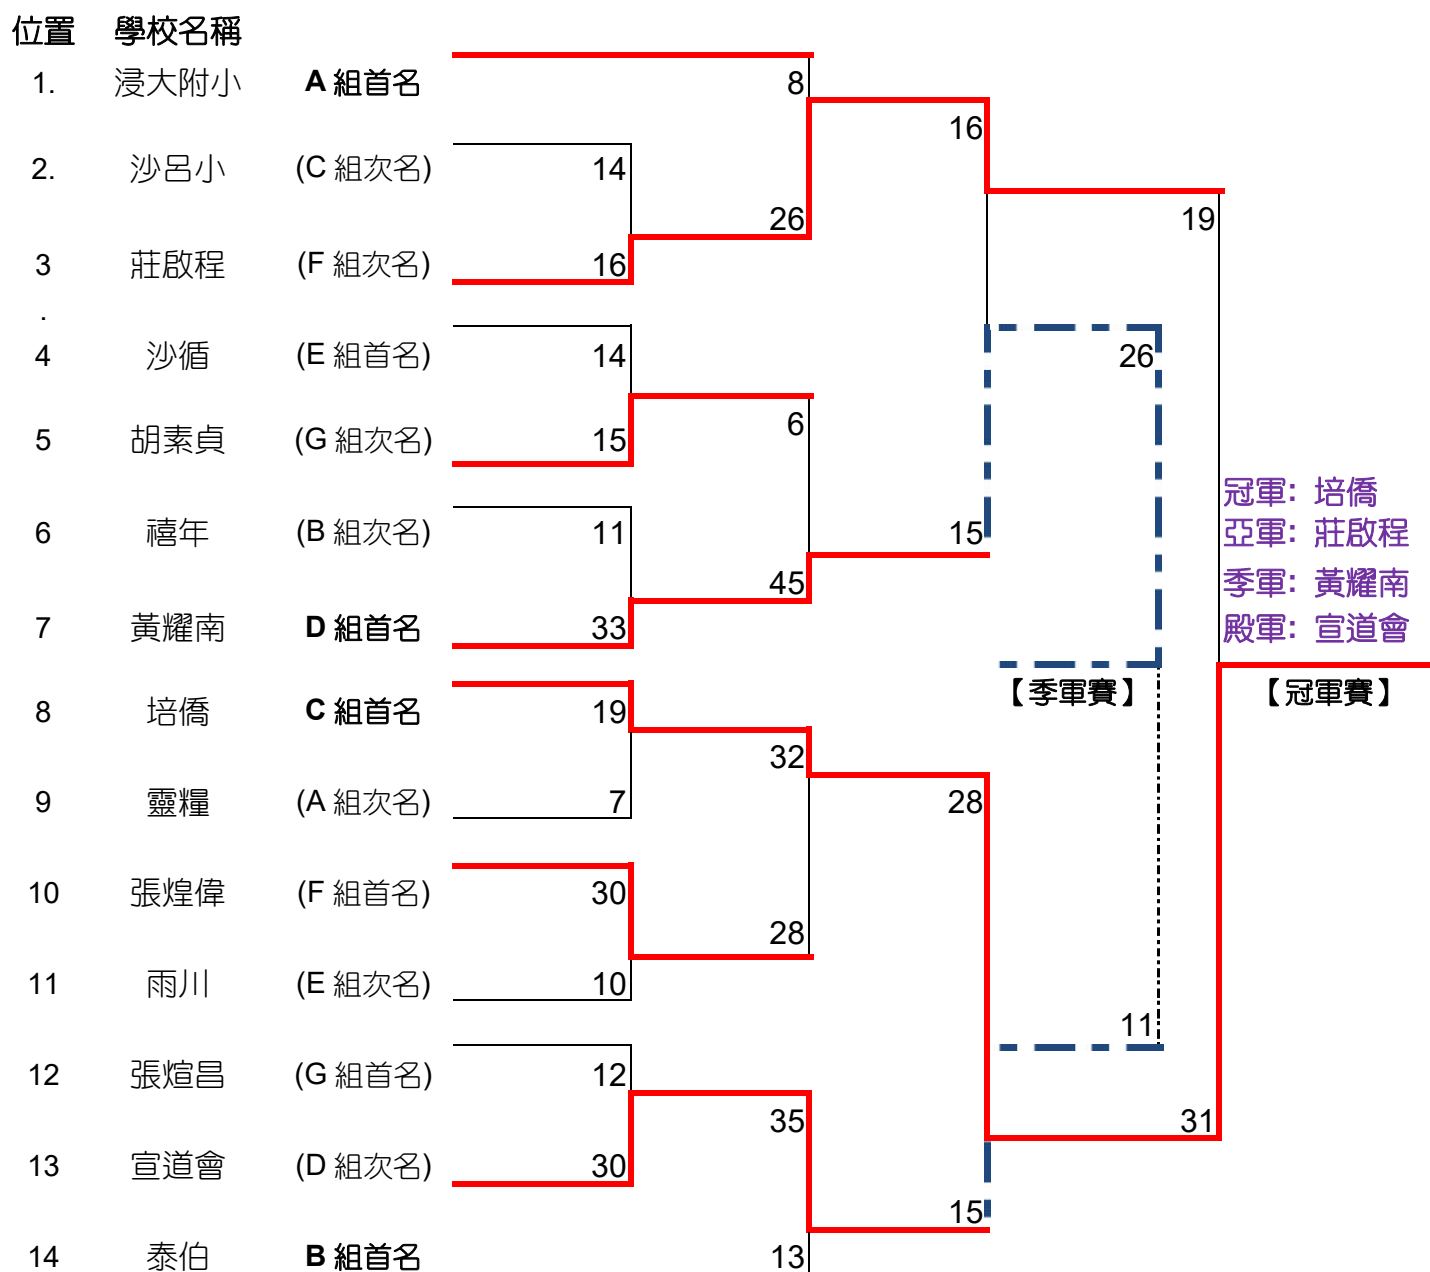

各首、次名位置已於初賽完成後進行抽籤

除 A、B、C、D 四組首名預先定位外，其餘首、次名位置以抽籤方式定位，有關原則及程序，詳情如下：

原則：

- 同組首次名分上、下線作賽

程序：

- 先抽籤首名的位置；
- 然後抽籤首名隊伍入位；
- 所有首名隊伍完成抽籤入位後，進行次名位置抽籤；
- 同樣，先抽籤次名的位置；
- 然後抽籤次名隊伍入位。

【男子組 – 複決賽成績】

香港學界體育聯會沙田區小學分會
2015 – 2016 年度沙田區小學校際籃球比賽

(2016 年 1 月 27 – 28 日 源禾路體育館)

【複決賽成績】

各首、次名位置已於初賽完成後進行抽籤

除 W、X 兩組首名將預先定位外，其餘首、次名位置以抽籤方式定位，有關原則及程序，詳情如下：
原則：

- 同組首次名分上、下線作賽

程序：

- 先抽籤首名的位置；
- 然後抽籤首名隊伍入位；
- 所有首名隊伍完成抽籤入位後，進行次名位置抽籤；
- 同樣，先抽籤次名的位置；
- 然後抽籤次名隊伍入位。

【女子組 - 複決賽成績】

位置 學校名稱