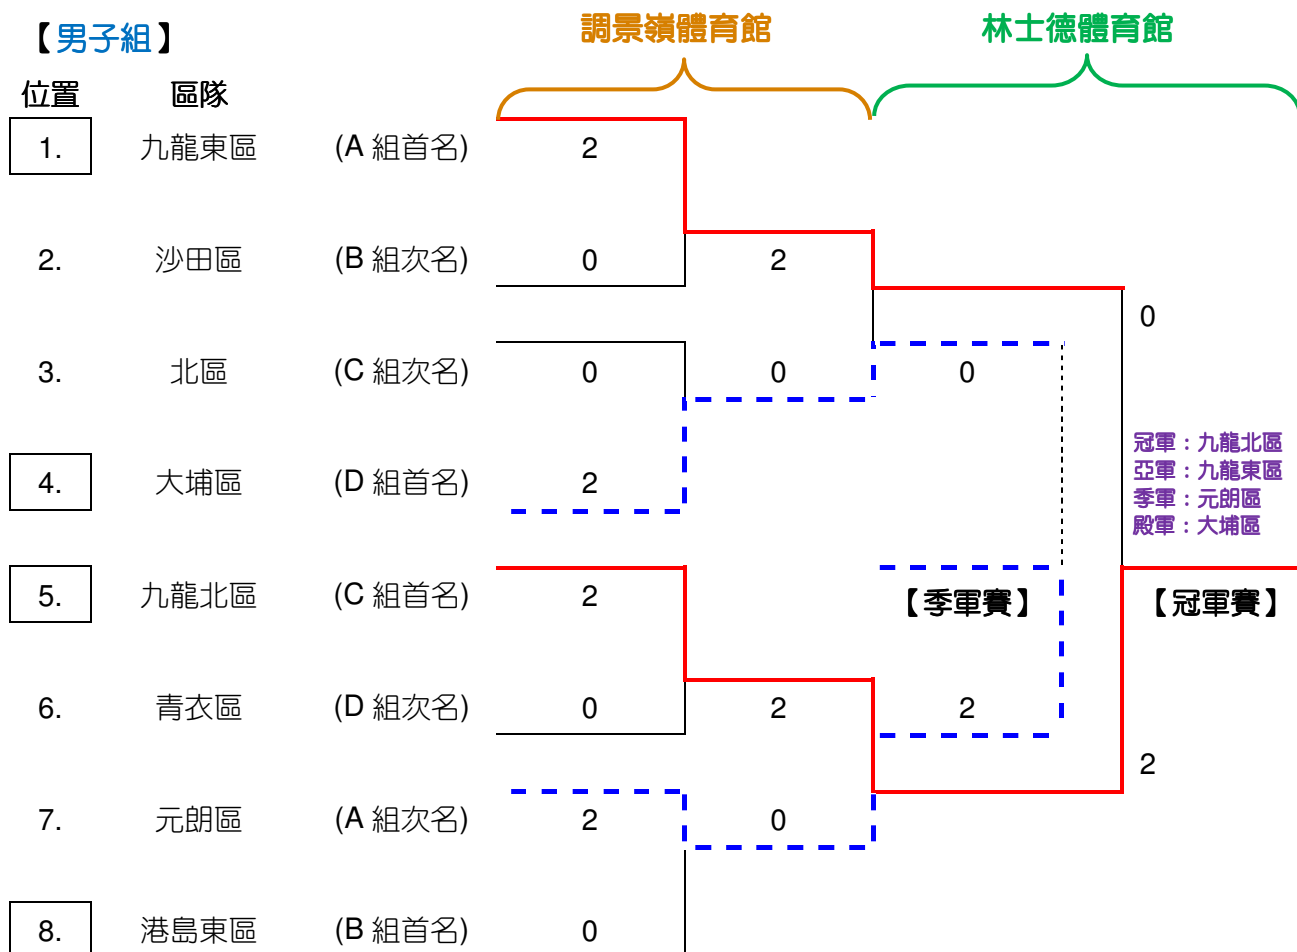

複決賽階段：2018年5月22日 調景嶺體育館  
 2018年5月27日 林士德體育館

## 男子組 – 複決賽賽程

除 A、B 組首名預先定位外，其餘首、次名位置已於(5月20日)所有初賽完成後隨即進行抽籤。  
 有關原則及程序，詳情如下：

原則：

- 同組首次名分上、下線作賽

程序：

- 先抽籤首名的位置；
- 然後抽籤首名隊伍入位；
- 所有首名隊伍完成抽籤入位後，進行次名位置抽籤；
- 同樣，先抽籤次名的位置；
- 然後抽籤次名隊伍入位。

男子組	A 組	B 組	C 組	D 組
首名	九龍東區	港島東區	九龍北區	大埔區
次名	元朗區	沙田區	北區	青衣區

### 【男子組】

初賽階段：2018年5月13日 天暉路體育館  
 2018年5月19日 坑口體育館  
 2018年5月20日 天水圍體育館

複決賽階段：2018年5月22日 調景嶺體育館  
 2018年5月27日 林士德體育館

## 女子組 – 複決賽賽程

除 W、X 組首名預先定位外，其餘首、次名位置已於(5月20日)所有初賽完成後隨即進行抽籤。  
 有關原則及程序，詳情如下：

原則：

- 同組首次名分上、下線作賽

程序：

- 先抽籤首名的位置；
- 然後抽籤首名隊伍入位；
- 所有首名隊伍完成抽籤入位後，進行次名位置抽籤；
- 同樣，先抽籤次名的位置；
- 然後抽籤次名隊伍入位。

女子組	W 組	X 組	Y 組	Z 組
首名	屯門區	北區	九龍東區	九龍北區
次名	沙田區	九龍西區	葵涌區	港島西區