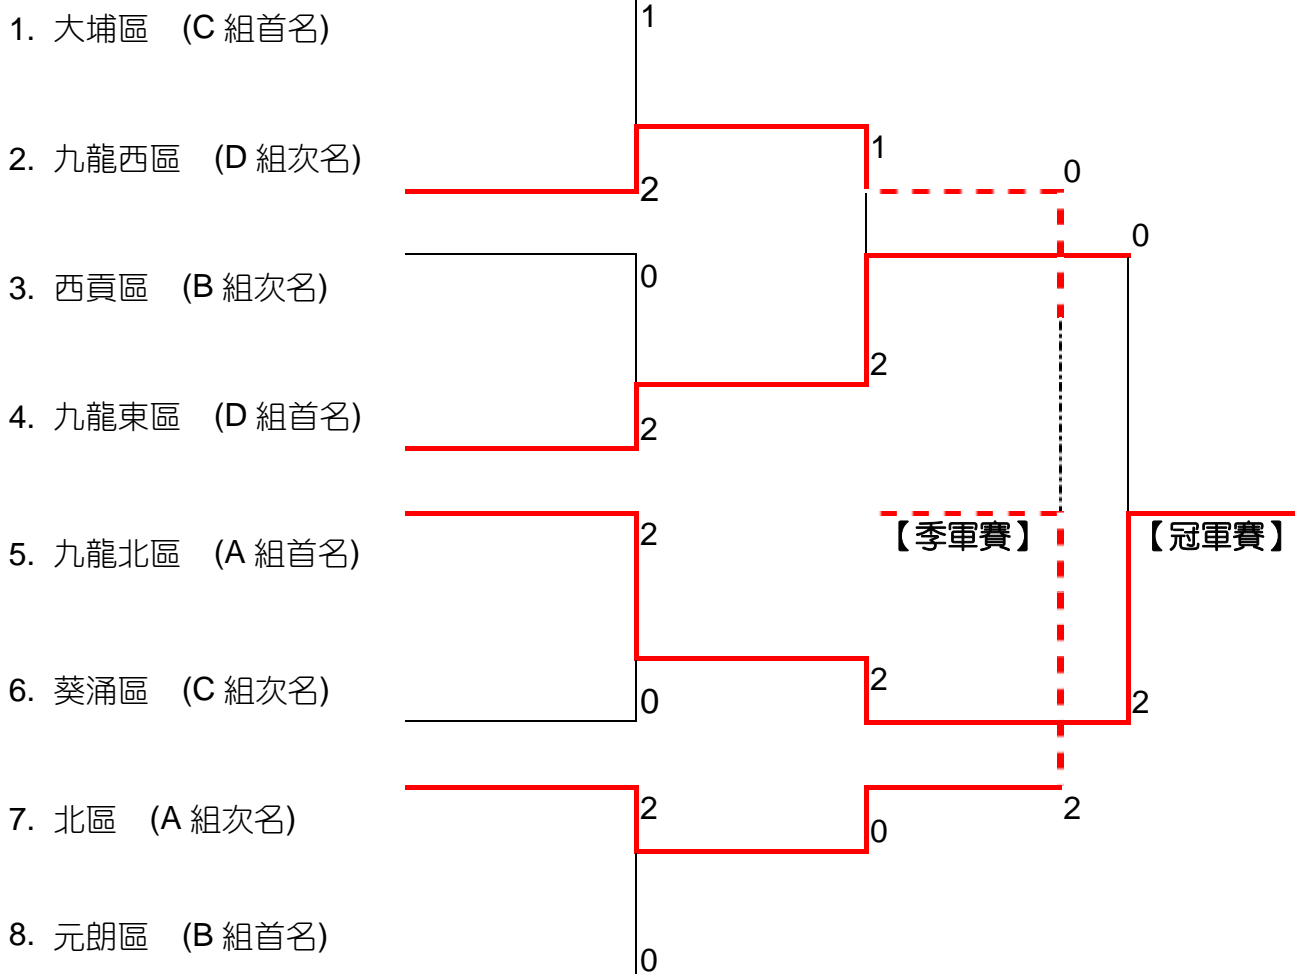

2008-2009 年度全港小學區際排球比賽

男子組 - 決賽賽程

2009 年 5 月 31 日 石硤尾公園體育館

男子組	A 組	B 組	C 組	D 組
首名	九龍北區	元朗區	大埔區	九龍東區
次名	北區	西貢區	葵涌區	九龍西區

男子組之首、次名位置已於各組初賽完成後 (5 月 30 日 下午 2:30) 完成抽籤

有關抽籤規則及程序如下:

1. 先將所有首名位置順序抽籤入位；
2. 然後將所有次名位置順序抽籤入位；
3. 如同組首次名相遇，則將餘下未入位的次名重新抽籤入位。

【男子組】