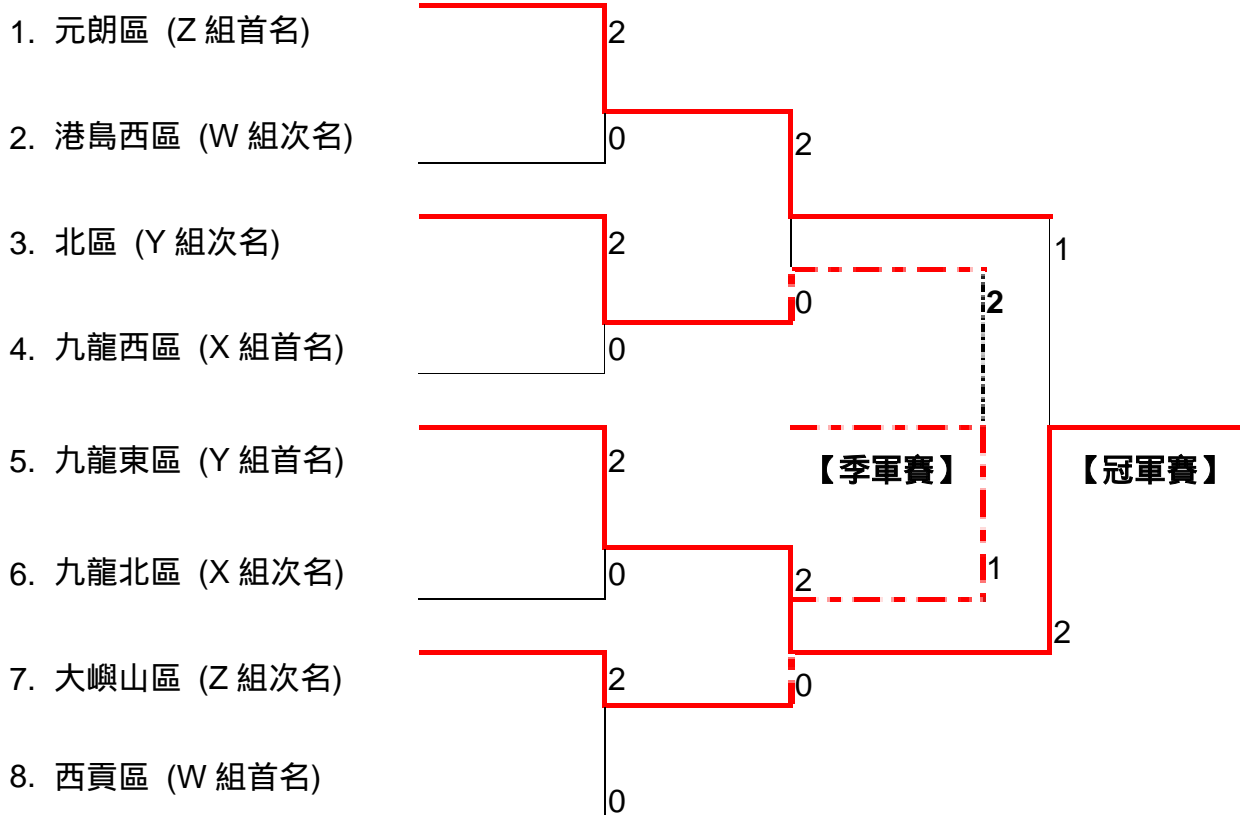

2009-2010 年度全港小學區際排球比賽

女子組 – 決賽成績

2010年5月30日 大埔墟體育館

各首、次名位置已於初賽完成後即場抽籤

抽籤規則及程序如下：

1. 先將所有首名位置順序抽籤入位；
2. 然後將所有次名位置順序抽籤入位；
3. 如同組首次名相遇，則將餘下未入位的次名重新抽籤入位。

女子組	W 組	X 組	Y 組	Z 組
首名	西貢區	九龍西區	九龍東區	元朗區
次名	港島西區	九龍北區	北區	大嶼山區

【女子組】

冠軍：九龍東區
亞軍：元朗區
季軍：北區
殿軍：大嶼山區