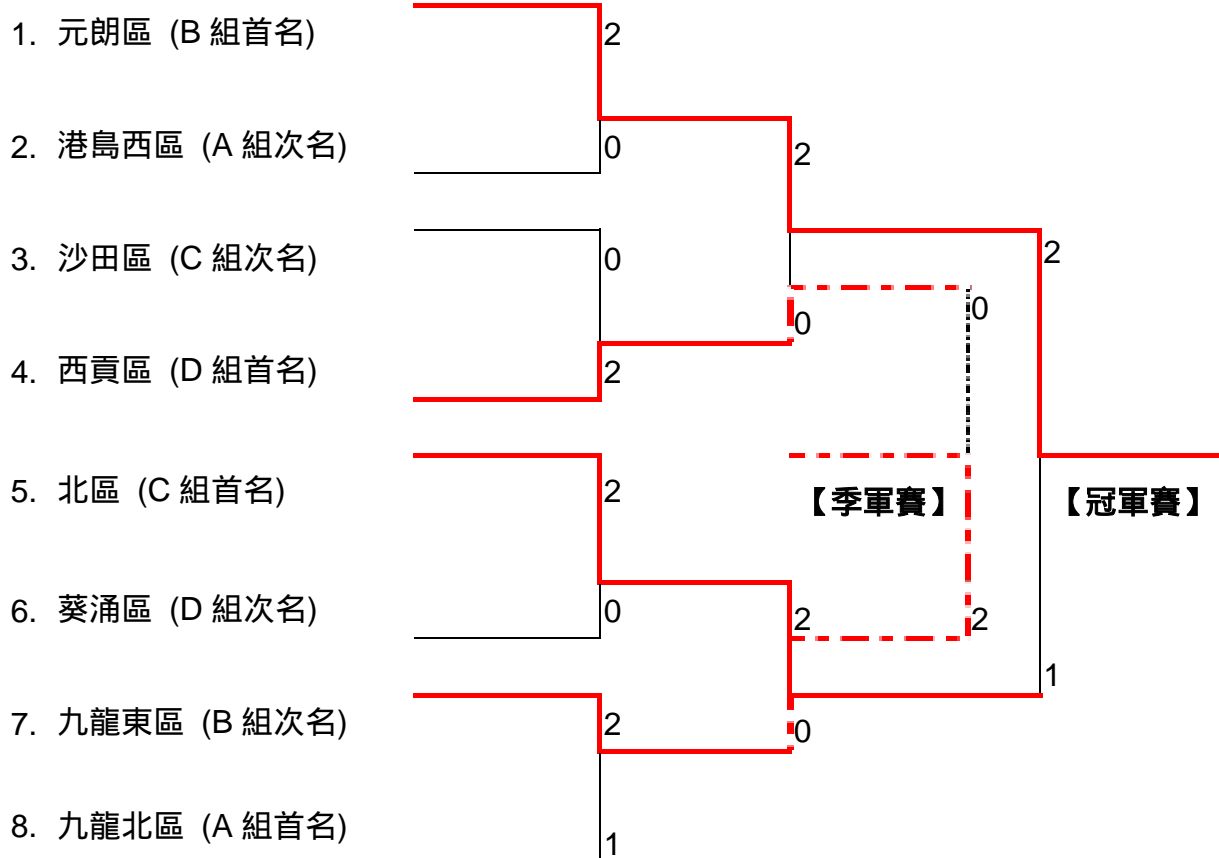

【女子組】

冠軍：九龍東區
 亞軍：元朗區
 季軍：北區
 殿軍：大嶼山區

2009-2010 年度全港小學區際排球比賽

男子組 – 決賽成績

2010年5月30日 大埔墟體育館

各首、次名位置已於初賽完成後即場抽籤

抽籤規則及程序如下：

1. 先將所有首名位置順序抽籤入位；
2. 然後將所有次名位置順序抽籤入位；
3. 如同組首次名相遇，則將餘下未入位的次名重新抽籤入位。

男子組	A 組	B 組	C 組	D 組
首名	九龍北區	元朗區	北區	西貢區
次名	港島西區	九龍東區	沙田區	葵涌區

【男子組】

冠軍：元朗區
 亞軍：北區
 季軍：九龍東區
 殿軍：西貢區