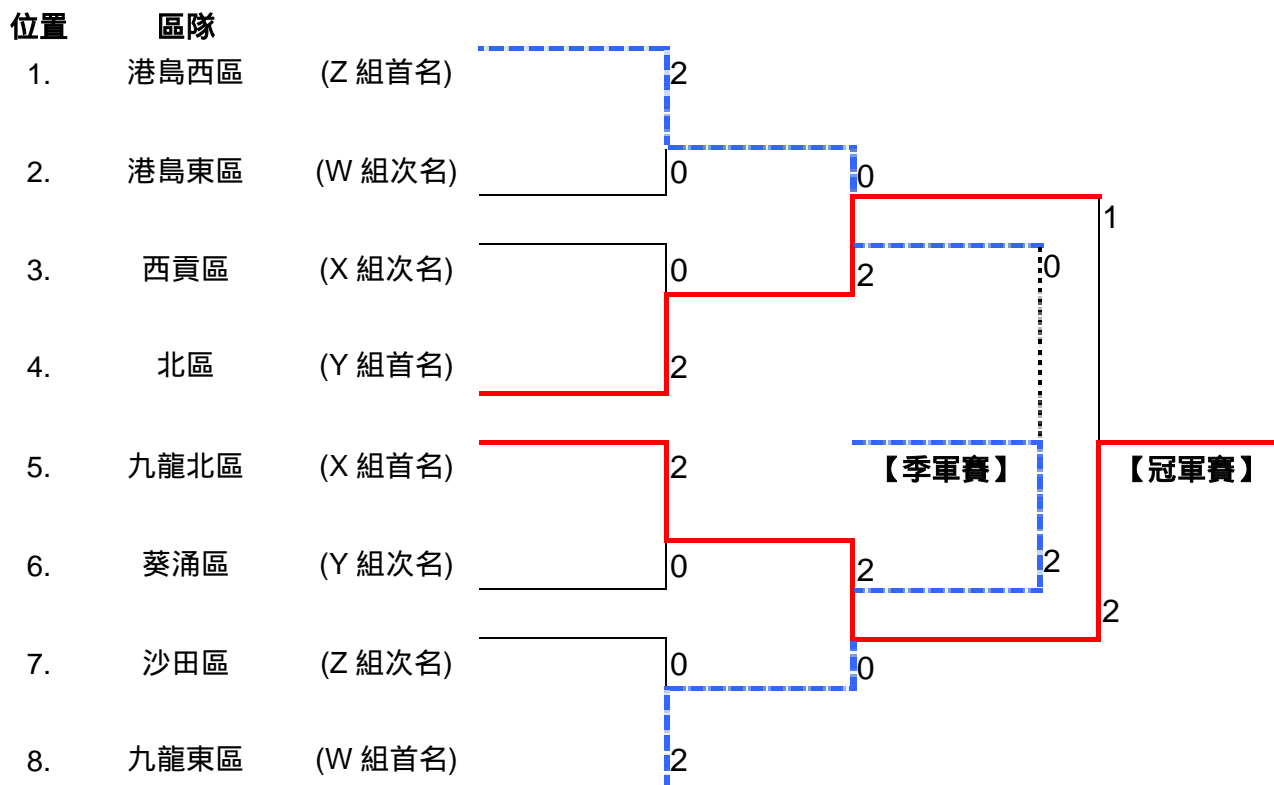

2010-2011 年度全港小學區際排球比賽

女子組 – 決賽成績 2011 年 5 月 28 及 29 日 林士德體育館

各組首、次名位置將於所有初賽完成後隨即進行抽籤
首、次名位置以抽籤方式定位，有關原則及程序，詳情如下：

原則：

- 同組首次名分上、下線作賽

程序：

- 先抽籤首名的位置；
- 然後抽籤首名隊伍入位；
- 所有首名隊伍完成抽籤入位後，進行次名位置抽籤；
- 同樣，先抽籤次名的位置；
- 然後抽籤次名隊伍入位。

女子組	W 組	X 組	Y 組	Z 組
首名	九龍東區	九龍北區	北區	港島西區
次名	港島西區	西貢區	葵涌區	沙田區

【女子組】

冠軍：九龍北區
亞軍：北區
季軍：九龍東區
殿軍：港島西區