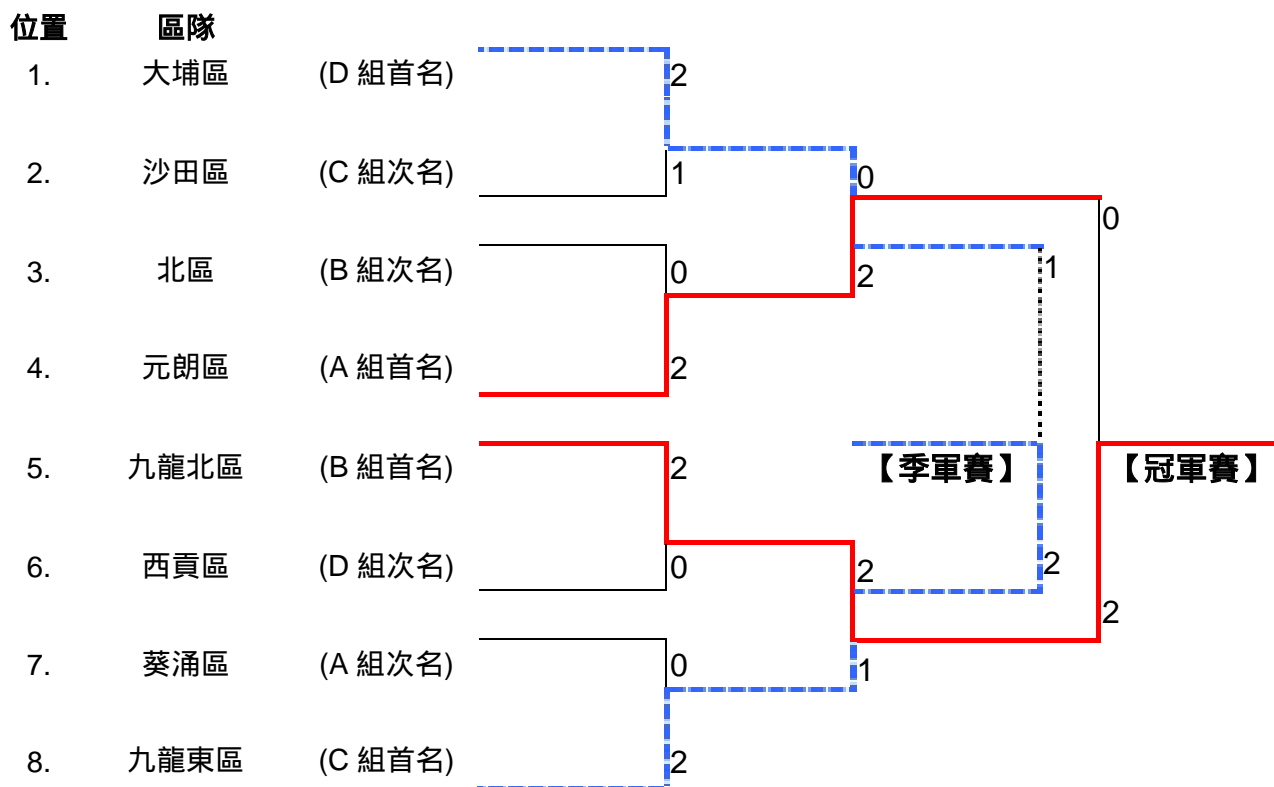

女子組	W 組	X 組	Y 組	Z 組
首名	九龍東區	九龍北區	北區	港島西區
次名	港島西區	西貢區	葵涌區	沙田區

【女子組】

冠軍：九龍北區
亞軍：北區
季軍：九龍東區
殿軍：港島西區

2010-2011 年度全港小學區際排球比賽

男子組 – 決賽成績 2011 年 5 月 28 及 29 日 林士德體育館

各組首、次名位置將於所有初賽完成後隨即進行抽籤
首、次名位置以抽籤方式定位，有關原則及程序，詳情如下：

原則：

- 同組首次名分上、下線作賽

程序：

- 先抽籤首名的位置；
- 然後抽籤首名隊伍入位；
- 所有首名隊伍完成抽籤入位後，進行次名位置抽籤；
- 同樣，先抽籤次名的位置；
- 然後抽籤次名隊伍入位。

男子組	A 組	B 組	C 組	D 組
首名	元朗區	九龍北區	九龍東區	大埔區
次名	葵涌區	北區	沙田區	西貢區

【男子組】

冠軍：九龍北區
亞軍：元朗區
季軍：九龍東區
殿軍：大埔區