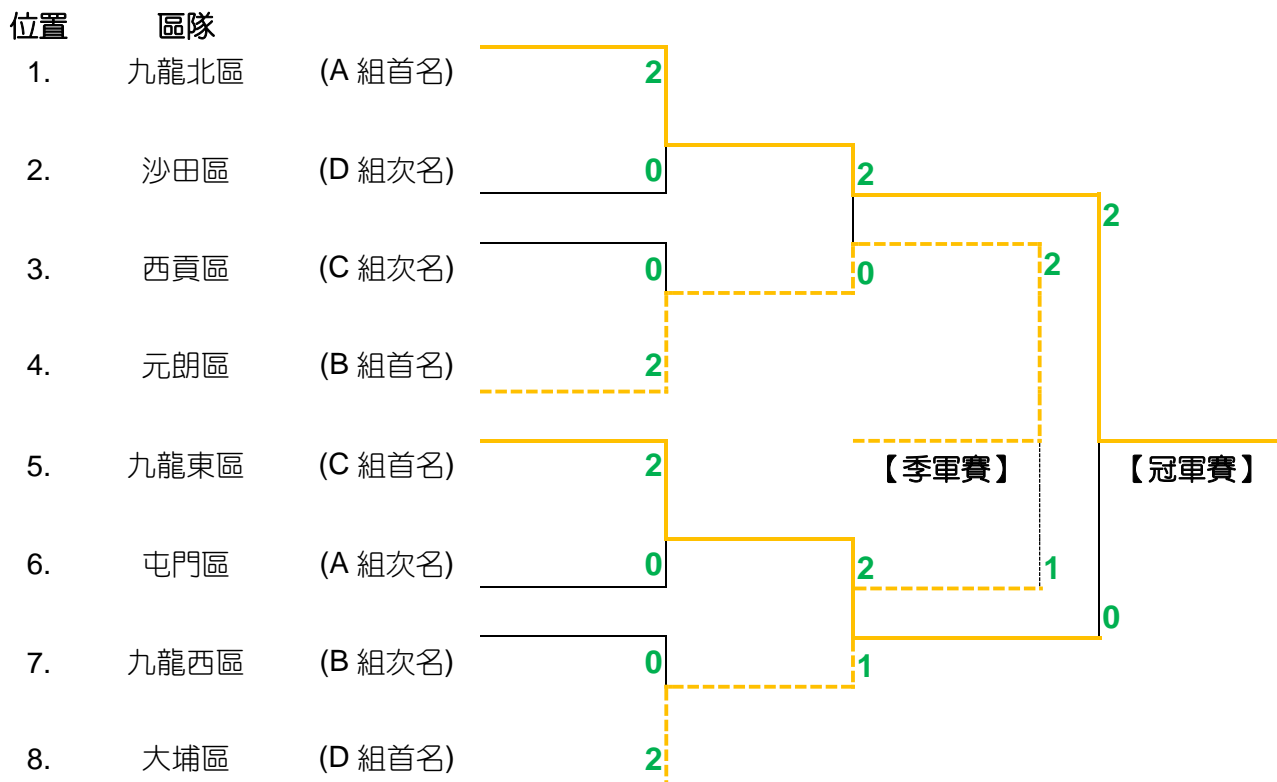

2012 年 5 月 24 日 林士德體育館

2012 年 5 月 27 日 源禾路體育館

各組首、次名位置已於 5 月 20 日所有初賽完成後進行了抽籤
有關抽籤結果及賽程如下：

女子組	W 組	X 組	Y 組	Z 組
首名	九龍北區	北區	九龍東區	元朗區
次名	荃灣區	九龍西區	大埔區	港島西區

【女子組】

冠軍：九龍北區

亞軍：元朗區

季軍：九龍東區

殿軍：北區

香港學界體育聯會

2011 - 2012 年度全港小學區際排球比賽

男子組 - 決賽賽程

2012 年 5 月 24 日 林士德體育館

2012 年 5 月 27 日 源禾路體育館

各組首、次名位置已於 5 月 20 日所有初賽完成後進行了抽籤
有關抽籤結果及賽程如下：

男子組	A 組	B 組	C 組	D 組
首名	九龍北區	元朗區	九龍東區	大埔區
次名	屯門區	九龍西區	西貢區	沙田區

【男子組】

冠軍：九龍北區

亞軍：九龍東區

季軍：元朗區

殿軍：大埔區