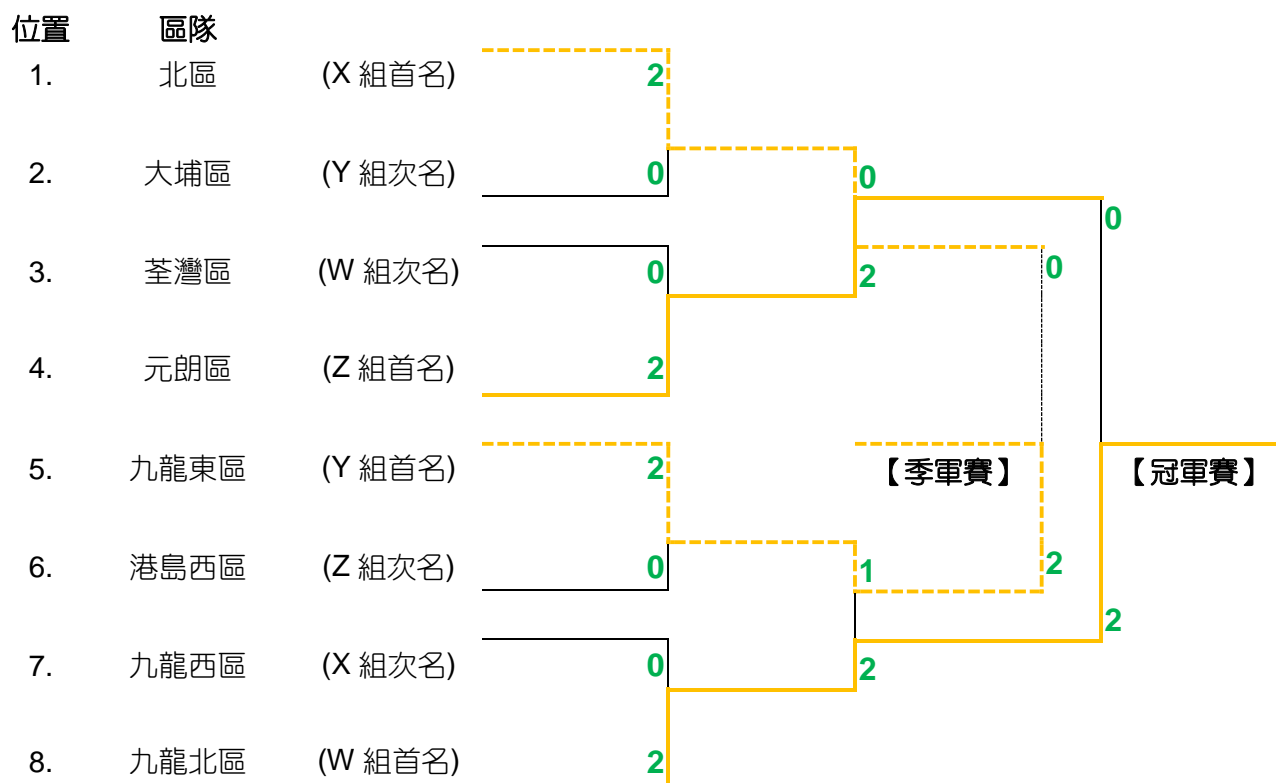

Z 組

	Z1 港島西區	Z2 元朗區	Z3 港島東區	Z4 西貢區
Z1 港島西區		1:2	2:0	2:1
Z2 元朗區	2:1		2:0	2:1
Z3 港島東區	0:2	0:2		0:2
Z4 西貢區	1:2	1:2	2:0	
成 績	2 勝 1 負	3 勝	3 負	1 勝 2 負
總 分	5	6	3	4
名 次	2	1	4	3

香港學界體育聯會

2011 - 2012 年度全港小學區際排球比賽

女子組 - 決賽賽程

2012 年 5 月 24 日 林士德體育館

2012 年 5 月 27 日 源禾路體育館

各組首、次名位置已於 5 月 20 日所有初賽完成後進行了抽籤
有關抽籤結果及賽程如下：

女子組	W 組	X 組	Y 組	Z 組
首名	九龍北區	北區	九龍東區	元朗區
次名	荃灣區	九龍西區	大埔區	港島西區

【女子組】

冠軍：九龍北區

亞軍：元朗區

季軍：九龍東區