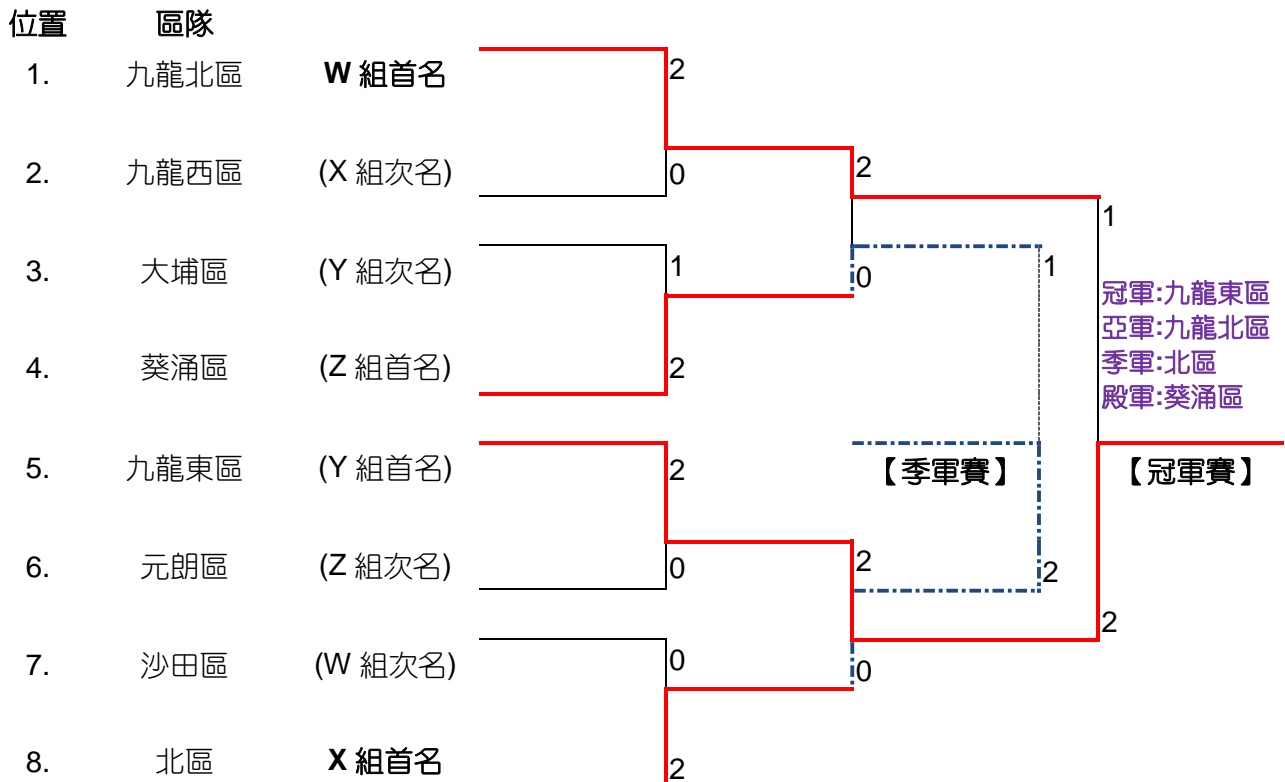

女子組 – 複決賽成績

2015 年 5 月 30、31 日 坑口體育館

除 W、X 組首名預先定位外，其餘首、次名位置將於(5 月 24 日) 已於所有初賽完成後進行抽籤。

有關原則及程序，詳情如下：

原則：

- 同組首次名分上、下線作賽

程序：

- 先抽籤首名的位置；
- 然後抽籤首名隊伍入位；
- 所有首名隊伍完成抽籤入位後，進行次名位置抽籤；
- 同樣，先抽籤次名的位置；
- 然後抽籤次名隊伍入位。

女子組	W 組	X 組	Y 組	Z 組
首名	九龍北區	北區	九龍東區	葵涌區
次名	沙田區	九龍西區	大埔區	元朗區

【女子組】