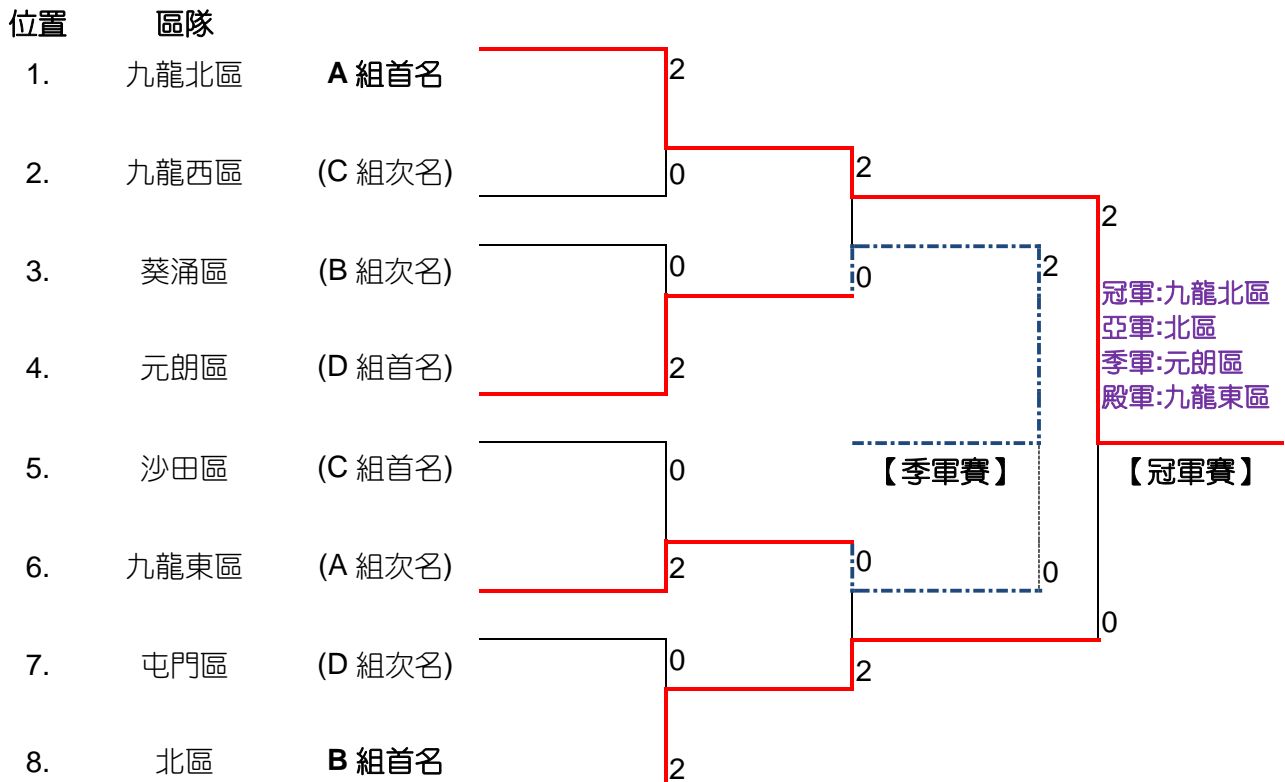

## 男子組 – 複決賽成績

2015 年 5 月 30、31 日 坑口體育館

除 A、B 組首名預先定位外，其餘首、次名位置將於(5 月 24 日) 已於所有初賽完成後進行抽籤。

有關原則及程序，詳情如下：

原則：

- 同組首次名分上、下線作賽

程序：

- 先抽籤首名的位置；
- 然後抽籤首名隊伍入位；
- 所有首名隊伍完成抽籤入位後，進行次名位置抽籤；
- 同樣，先抽籤次名的位置；
- 然後抽籤次名隊伍入位。

男子組	A 組	B 組	C 組	D 組
首名	九龍北區	北區	沙田區	元朗區
次名	九龍東區	葵涌區	九龍西區	屯門區

### 【男子組】