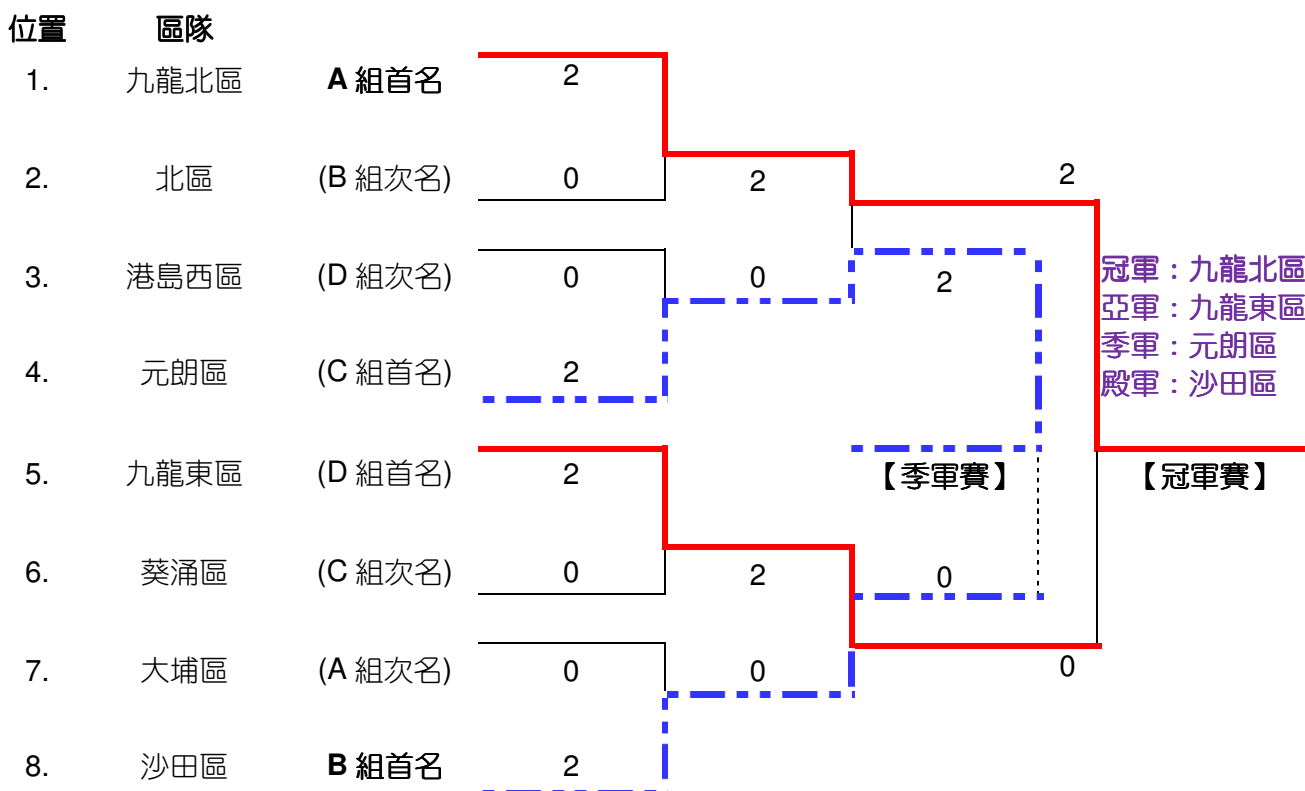

(2016年5月14、15、21、28、29日)

坑口體育館、青衣體育館)

女子組 – 複決賽賽程

除 W、X 組首名預先定位外，其餘首、次名位置將於(5月21日)所有初賽完成後隨即進行抽籤。

有關原則及程序，詳情如下：

原則：

- 同組首次名分上、下線作賽

程序：

- 先抽籤首名的位置；
- 然後抽籤首名隊伍入位；
- 所有首名隊伍完成抽籤入位後，進行次名位置抽籤；
- 同樣，先抽籤次名的位置；
- 然後抽籤次名隊伍入位。

女子組	W 組	X 組	Y 組	Z 組
首名	九龍東區	九龍北區	北區	葵涌區
次名	大嶼山區	青衣區	荃灣區	沙田區

【女子組】

(2016年5月14、15、21、28、29日)

坑口體育館、青衣體育館

男子組 – 複決賽賽程

除 A、B 組首名預先定位外，其餘首、次名位置將於(5月21日)所有初賽完成後隨即進行抽籤。

有關原則及程序，詳情如下：

原則：

- 同組首次名分上、下線作賽

程序：

- 先抽籤首名的位置；
- 然後抽籤首名隊伍入位；
- 所有首名隊伍完成抽籤入位後，進行次名位置抽籤；
- 同樣，先抽籤次名的位置；
- 然後抽籤次名隊伍入位。

男子組	A 組	B 組	C 組	D 組
首名	九龍北區	沙田區	元朗區	九龍東區
次名	大埔區	北區	葵涌區	港島西區

【男子組】

主辦機構