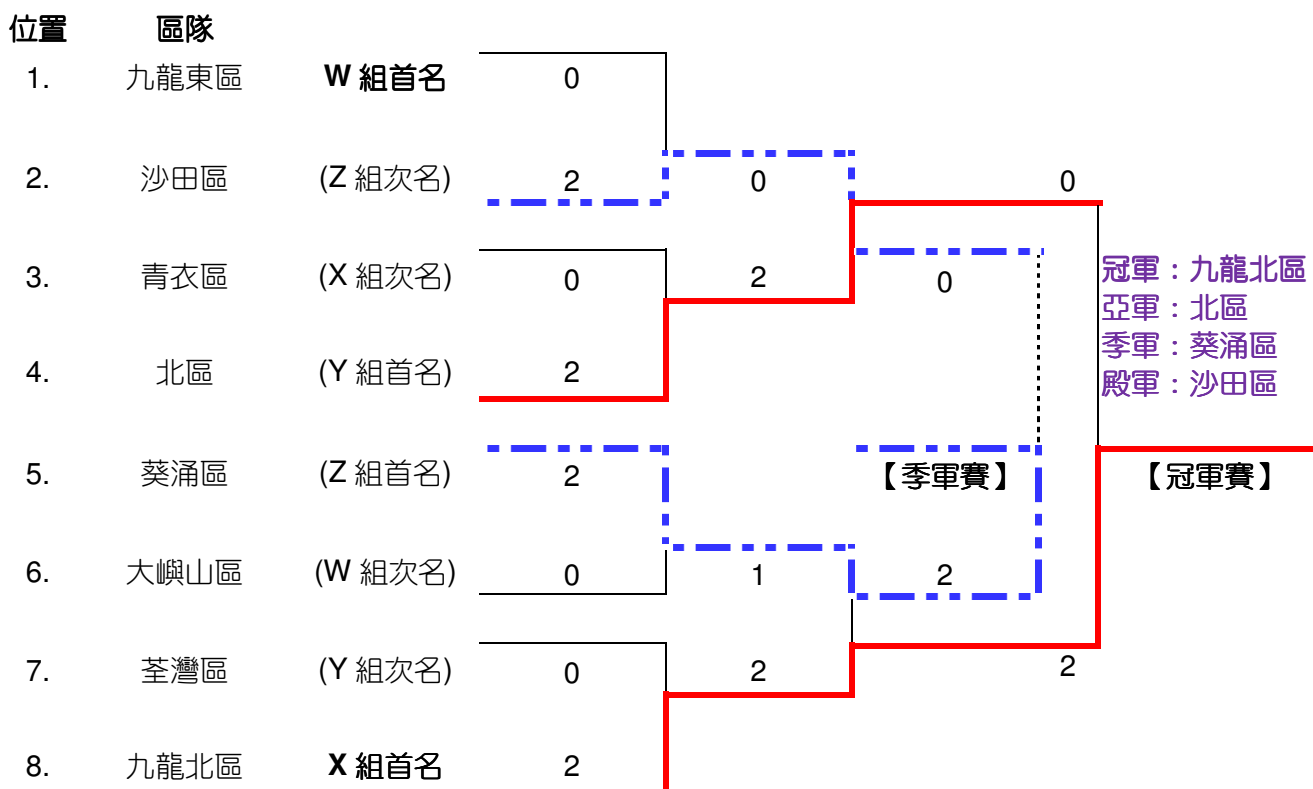

(2016年5月14、15、21、28、29日)

坑口體育館、青衣體育館)

女子組 – 複決賽賽程

除 W、X 組首名預先定位外，其餘首、次名位置將於(5月21日)所有初賽完成後隨即進行抽籤。

有關原則及程序，詳情如下：

原則：

- 同組首次名分上、下線作賽

程序：

- 先抽籤首名的位置；
- 然後抽籤首名隊伍入位；
- 所有首名隊伍完成抽籤入位後，進行次名位置抽籤；
- 同樣，先抽籤次名的位置；
- 然後抽籤次名隊伍入位。

女子組	W 組	X 組	Y 組	Z 組
首名	九龍東區	九龍北區	北區	葵涌區
次名	大嶼山區	青衣區	荃灣區	沙田區

【女子組】

(2016年5月14、15、21、28、29日)

坑口體育館、青衣體育館

男子組 – 複決賽賽程

除 A、B 組首名預先定位外，其餘首、次名位置將於(5月21日)所有初賽完成後隨即進行抽籤。

有關原則及程序，詳情如下：

原則：

- 同組首次名分上、下線作賽

程序：

- 先抽籤首名的位置；
- 然後抽籤首名隊伍入位；
- 所有首名隊伍完成抽籤入位後，進行次名位置抽籤；
- 同樣，先抽籤次名的位置；
- 然後抽籤次名隊伍入位。

男子組	A 組	B 組	C 組	D 組
首名	九龍北區	沙田區	元朗區	九龍東區
次名	大埔區	北區	葵涌區	港島西區

【男子組】

主辦機構