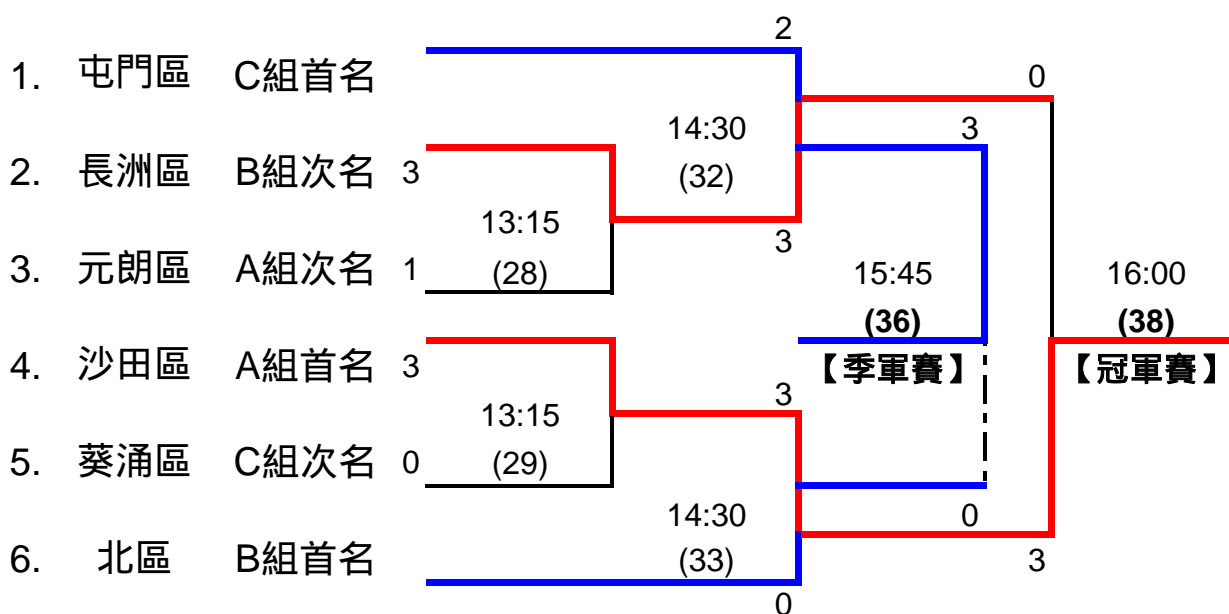

	X1 屯門區	X2 荃灣區	X3 葵涌區	勝	負	得分	名次
X1 屯門區		3:0	3:1	2	0	4	1
X2 荃灣區	0:3		1:3	0	2	2	3
X3 葵涌區	1:3	3:1		1	1	3	2

**女子組【Y 組】**

	Y1 北區	Y2 大埔區	Y3 元朗區	Y4 青衣區	勝	負	得分	名次
Y1 北區		3:2	0:3	3:2	2	1	5	2
Y2 大埔區	2:3		0:3	3:0	1	2	4	3
Y3 元朗區	3:0	3:0		3:0	3	0	6	1
Y4 青衣區	2:3	0:3	0:3		0	3	3	4

# 香港學界體育聯會 2009 - 2010年度新界地域小學區際乒乓球比賽

**各組首名與次名位置，將於比賽當天所有初賽完畢後，隨即抽籤入位。**

抽籤規則及程序如下：

1. 先將所有首名位置順序抽籤入位；
2. 然後將所有次名位置順序抽籤入位；
3. 如同組首次名相遇，則將餘下未入位的次名重新抽籤入位。

## 【男子組決賽成績】

**位置 區分會**