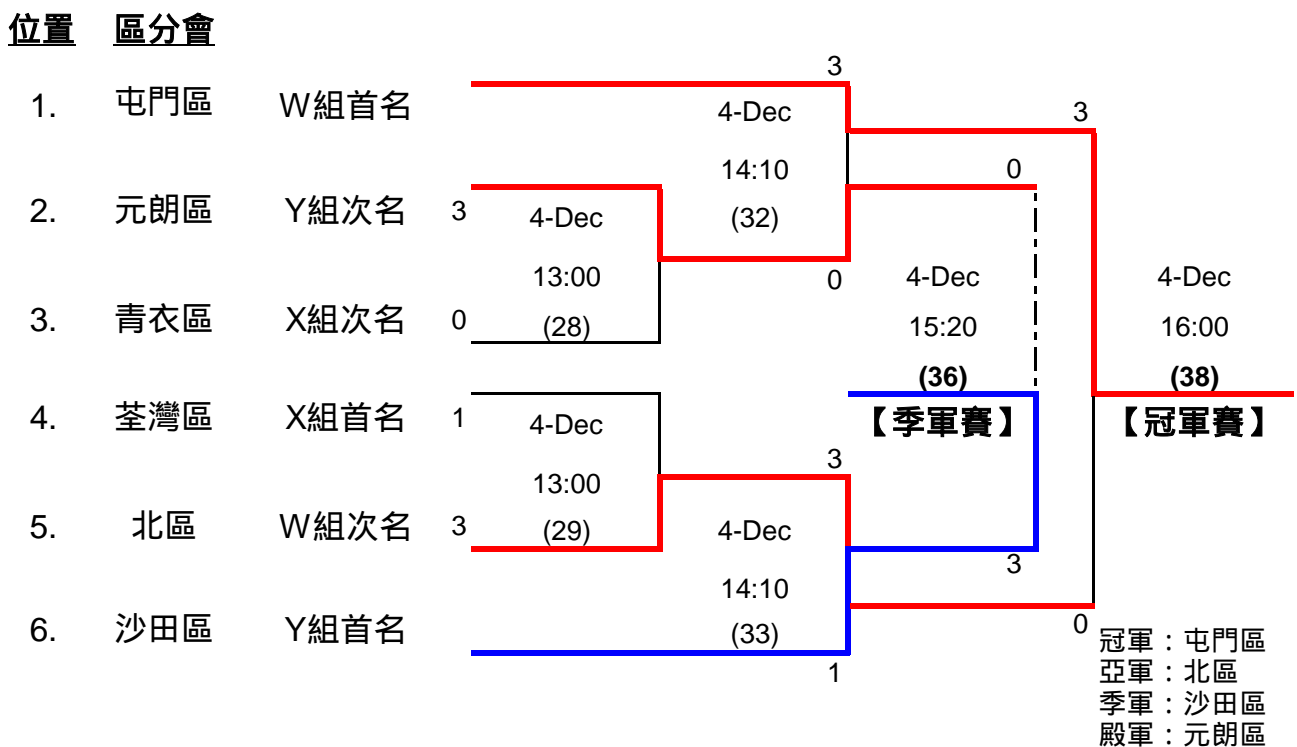

香港學界體育聯會
2010 – 2011 年度新界地域小學區際乒乓球比賽

【男子組成績 – 初賽】
《首次名出線》

男子組【A組】

	A1 沙田區	A2 大埔區	A3 荃灣區	勝	負	得分	名次
A1 沙田區		3:0	3:0	2	0	4	1
A2 大埔區	0:3		3:1	1	1	3	2
A3 荃灣區	0:3	1:3		0	2	2	3

男子組【B組】

	B1 長洲區	B2 西貢區	B3 青衣區	B4 北區	勝	負	得分	名次
B1 長洲區		3:1	2:3	2:3	1	2	4	4
B2 西貢區	1:3		3:2	3:1	2	1	5	1
B3 青衣區	3:2	2:3		2:3	1	2	4	3
B4 北區	3:2	1:3	3:2		2	1	5	2

女子組【W 組】

	W1 屯門區	W2 西貢區	W3 北區	勝	負	得分	名次
W1 屯門區		3:0	3:1	2	0	4	1
W2 西貢區	0:3		2:3	0	2	2	3
W3 北區	1:3	3:2		1	1	3	2

女子組【X 組】

	X1 葵涌區	X2 荃灣區	X3 青衣區	勝	負	得分	名次
X1 葵涌區		0:3	1:3	0	2	2	3
X2 荃灣區	3:0		3:1	2	0	4	1
X3 青衣區	3:1	1:3		1	1	3	2

女子組【Y 組】

	Y1 元朗區	Y2 大埔區	Y3 沙田區	Y4 大嶼山區	勝	負	得分	名次
Y1 元朗區		3:2	1:3	3:0	2	1	5	2
Y2 大埔區	2:3		1:3	3:1	1	2	4	3
Y3 沙田區	3:1	3:1		3:0	3	0	6	1
Y4 大嶼山區	0:3	1:3	0:3		0	3	3	4

香港學界體育聯會
2010 - 2011年度新界地域小學區際乒乓球比賽

各組首名與次名位置，將於比賽當天所有初賽完畢後，隨即抽籤入位。

首、次名位置以抽籤方式定位，有關原則及程序，詳情如下：

原則：

- * 同組首次名分上、下線作賽

程序：

- * 先抽籤首名的位置；
- * 然後抽籤首名隊伍入位；
- * 所有首名隊伍完成抽籤入位後，進行次名位置抽籤；
- * 同樣，先抽籤次名的位置；
- * 然後抽籤次名隊伍入位。

【女子組 - 決賽】

【男子組 - 決賽】

香港學界體育聯會
2010 – 2011 年度新界地域小學區際乒乓球比賽