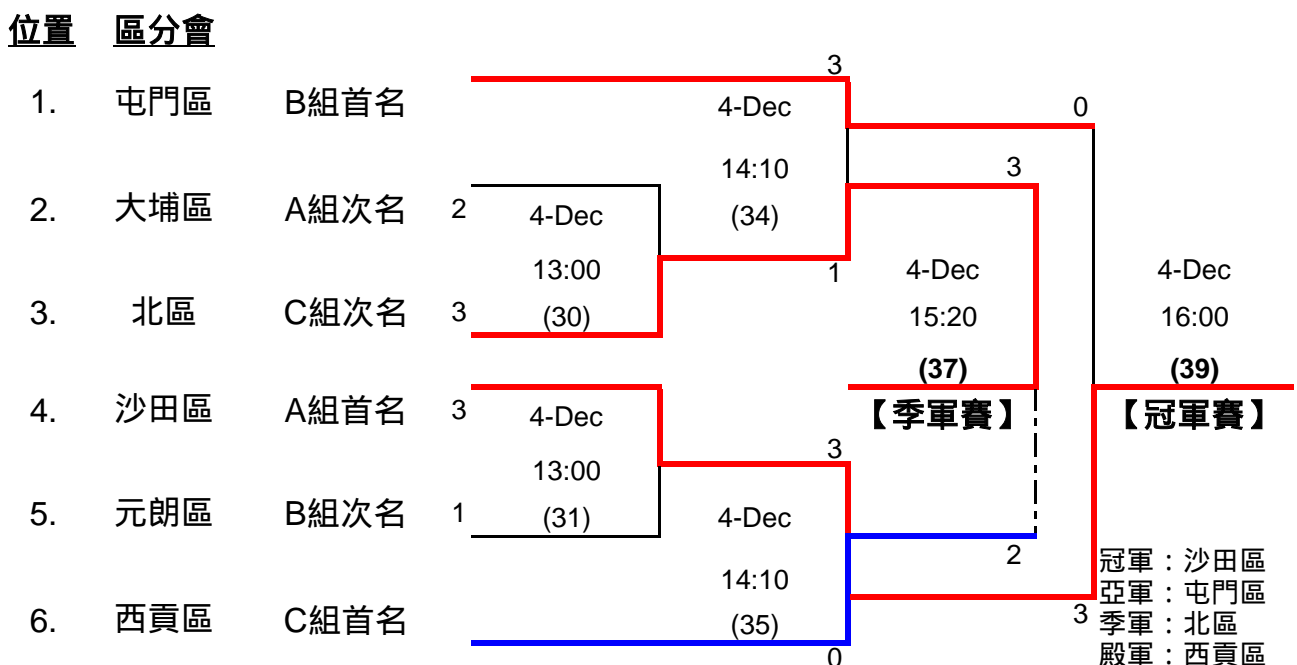

女子組【W 組】

	W1 屯門區	W2 西貢區	W3 北區	勝	負	得分	名次
W1 屯門區		3:0	3:1	2	0	4	1
W2 西貢區	0:3		2:3	0	2	2	3
W3 北區	1:3	3:2		1	1	3	2

女子組【X 組】

	X1 葵涌區	X2 荃灣區	X3 青衣區	勝	負	得分	名次
X1 葵涌區		0:3	1:3	0	2	2	3
X2 荃灣區	3:0		3:1	2	0	4	1
X3 青衣區	3:1	1:3		1	1	3	2

女子組【Y 組】

	Y1 元朗區	Y2 大埔區	Y3 沙田區	Y4 大嶼山區	勝	負	得分	名次
Y1 元朗區		3:2	1:3	3:0	2	1	5	2
Y2 大埔區	2:3		1:3	3:1	1	2	4	3
Y3 沙田區	3:1	3:1		3:0	3	0	6	1
Y4 大嶼山區	0:3	1:3	0:3		0	3	3	4

香港學界體育聯會
2010 - 2011年度新界地域小學區際乒乓球比賽

各組首名與次名位置，將於比賽當天所有初賽完畢後，隨即抽籤入位。

首、次名位置以抽籤方式定位，有關原則及程序，詳情如下：

原則：

- * 同組首次名分上、下線作賽

程序：

- * 先抽籤首名的位置；
- * 然後抽籤首名隊伍入位；
- * 所有首名隊伍完成抽籤入位後，進行次名位置抽籤；
- * 同樣，先抽籤次名的位置；
- * 然後抽籤次名隊伍入位。

【女子組 - 決賽】

【男子組 - 決賽】

香港學界體育聯會
2010 – 2011 年度新界地域小學區際乒乓球比賽