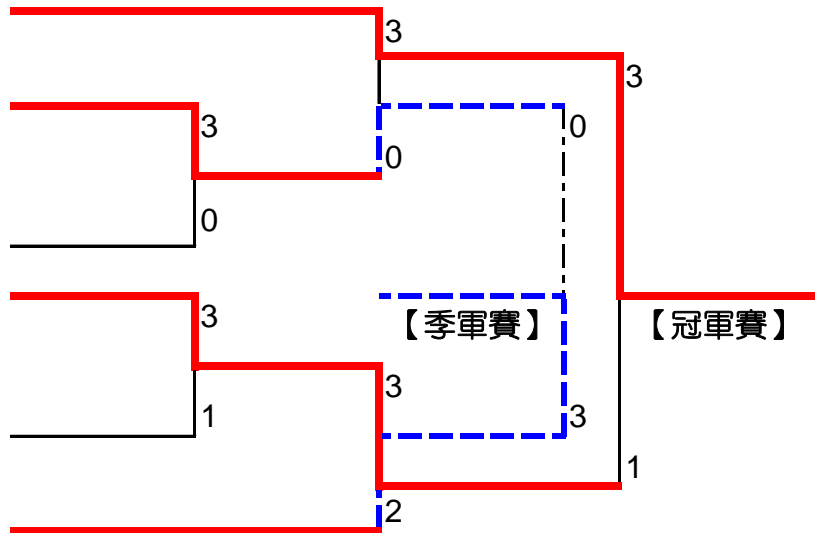

香港學界體育聯會
2011 - 2012年度新界地域小學區際乒乓球比賽

各組首名與次名位置，將於比賽當天所有初賽完畢後，隨即抽籤入位。

首、次名位置以抽籤方式定位，有關原則及程序，詳情如下：

原則：

* 同組首次名分上、下線作賽

程序：

- 先抽籤首名的位置；
- 然後抽籤首名隊伍入位；
- 所有首名隊伍完成抽籤入位後，進行次名位置抽籤；
- 同樣，先抽籤次名的位置；
- 然後抽籤次名隊伍入位。

【女子組 - 決賽】

冠軍：西貢區
亞軍：大埔區
季軍：沙田區
殿軍：元朗區

位置 區分會

1. 西貢區 W組首名
2. 元朗區 X組次名
3. 荃灣區 Y組次名
4. 大埔區 X組首名
5. 屯門區 W組次名
6. 沙田區 Y組首名