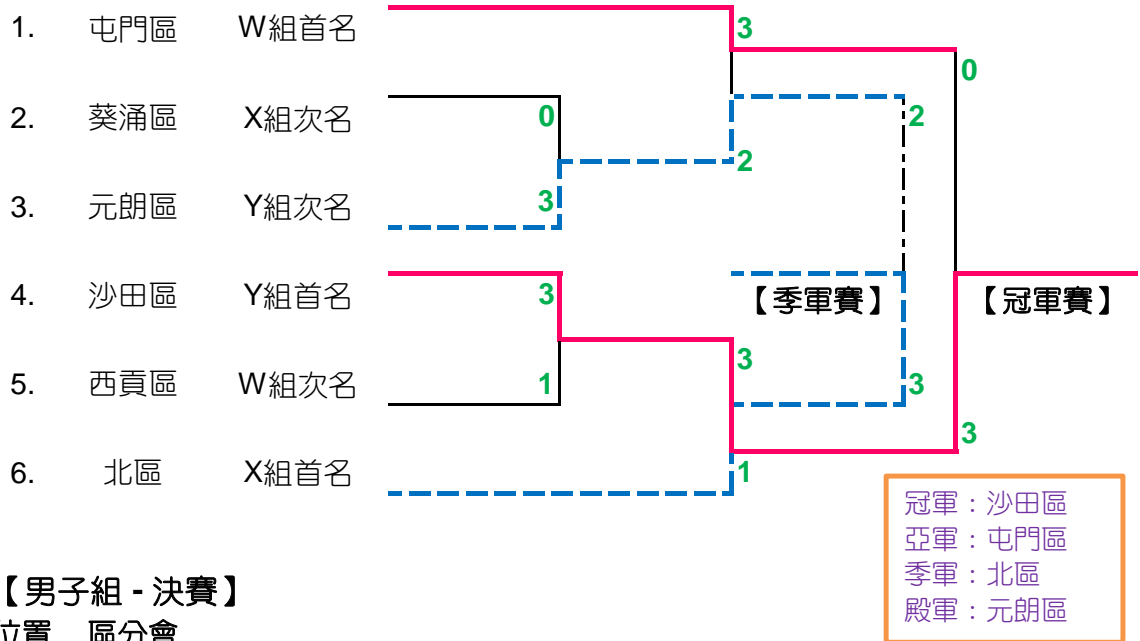

女子組【Y組】

	Y1 沙田區	Y2 元朗區	Y3 荃灣區	Y4 大嶼山區	勝	負	得分	名次
Y1 沙田區		3:1	3:1	3:1	3	0	6	1
Y2 元朗區	1:3		3:0	3:0	2	1	5	2
Y3 荃灣區	1:3	0:3		3:0	1	2	4	3
Y4 大嶼山區	1:3	0:3	0:3		0	3	3	4

香港學界體育聯會  
2012 - 2013年度新界地域小學區際乒乓球比賽

各組首名與次名位置，將於比賽當天所有初賽完畢後，隨即抽籤入位。

首、次名位置以抽籤方式定位，有關原則及程序，詳情如下：

原則：

\* 同組首次名分上、下線作賽

程序：

\* 先抽籤首名的位置；

\* 然後抽籤首名隊伍入位；

\* 所有首名隊伍完成抽籤入位後，進行次名位置抽籤；

\* 同樣，先抽籤次名的位置；

\* 然後抽籤次名隊伍入位。

女子組	W組	X組	Y組	男子組	A組	B組	C組
首名	屯門區	北區	沙田區	首名	沙田區	元朗區	北區
次名	西貢區	葵涌區	元朗區	次名	青衣區	大嶼山	西貢區

**【女子組 - 決賽】**

位置 區分會

**【男子組 - 決賽】**

位置 區分會