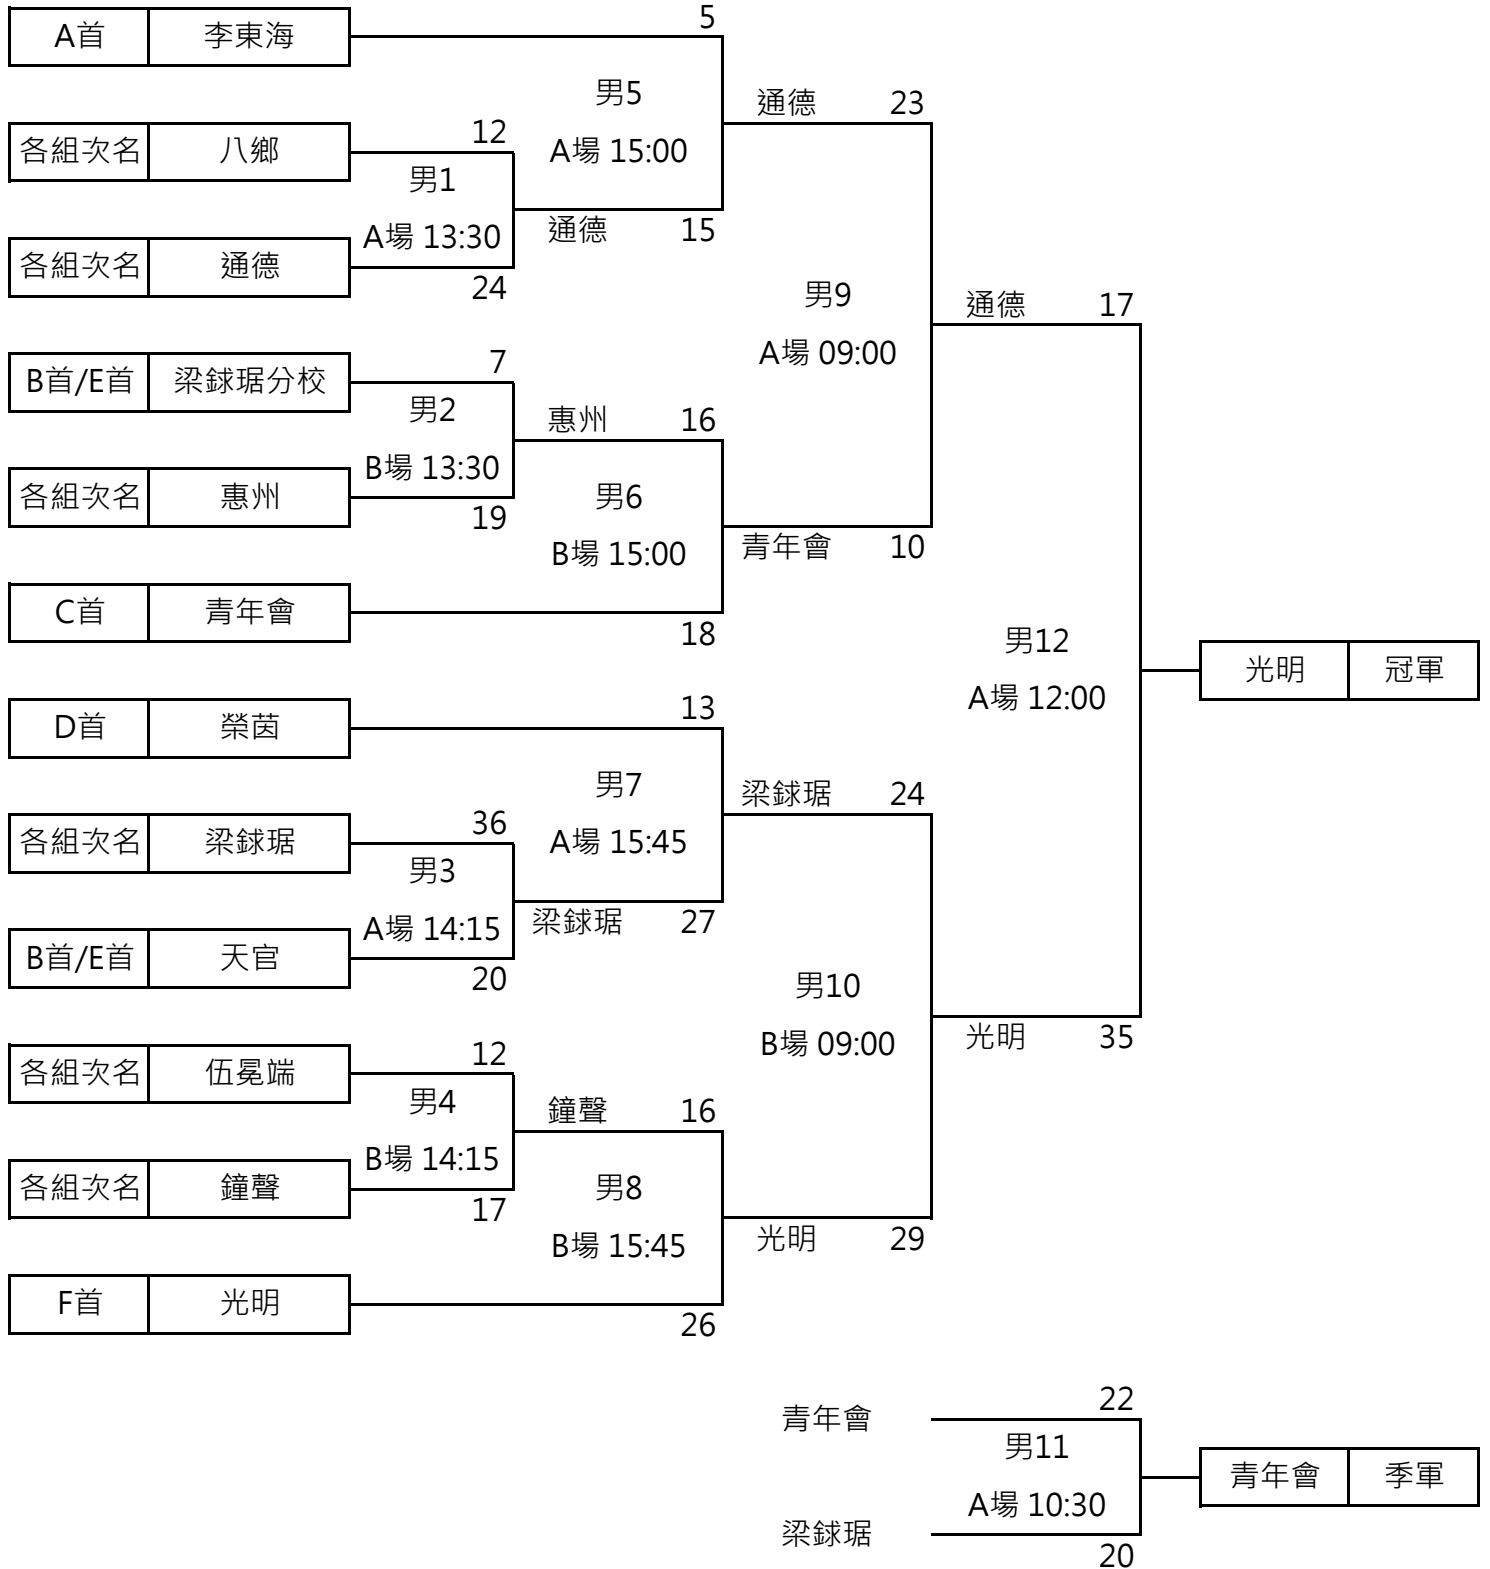

香港學界體育聯會元朗區小學分會
2009-2010年度校際籃球比賽
男子複賽賽程表

|<-----29/01/2010----->||<-----02/02/2010----->|