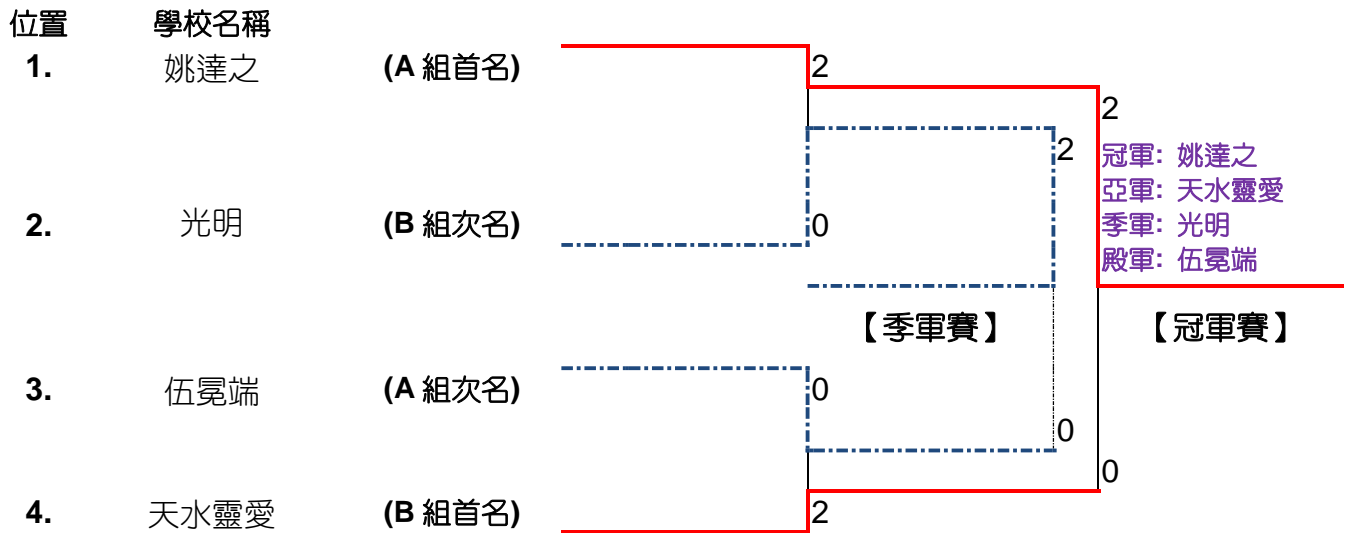

香港學界體育聯會元朗區小學分會
2013 - 2014 年度元朗區小學校際排球比賽

2014 年 3 月 28 日 屏山天水圍體育館
【決賽賽程】

【男子組】