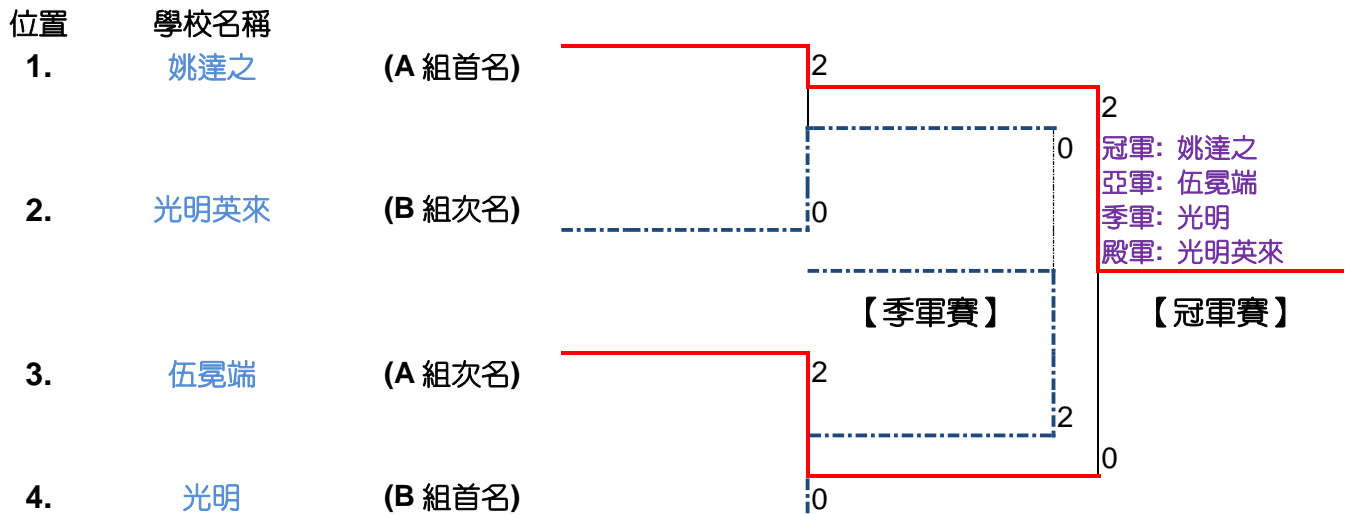

【Y 組】

	Y1 和富	Y2 伍冕端	Y3 靈愛	勝	負	得分	名次
Y1 和富		2:1	2:0	2	0	4	1
Y2 伍冕端	1:2		2:0	1	1	3	2
Y3 靈愛	0:2	0:2		0	2	2	3

香港學界體育聯會元朗區小學分會  
2014 - 2015 年度元朗區小學校際排球比賽

2015 年 4 月 24 日 屏山天水圍體育館  
【複決賽賽程】

【男子組】

【女子組】

香港學界體育聯會元朗區小學分會  
2014 – 2015 年度元朗區小學校際排球比賽