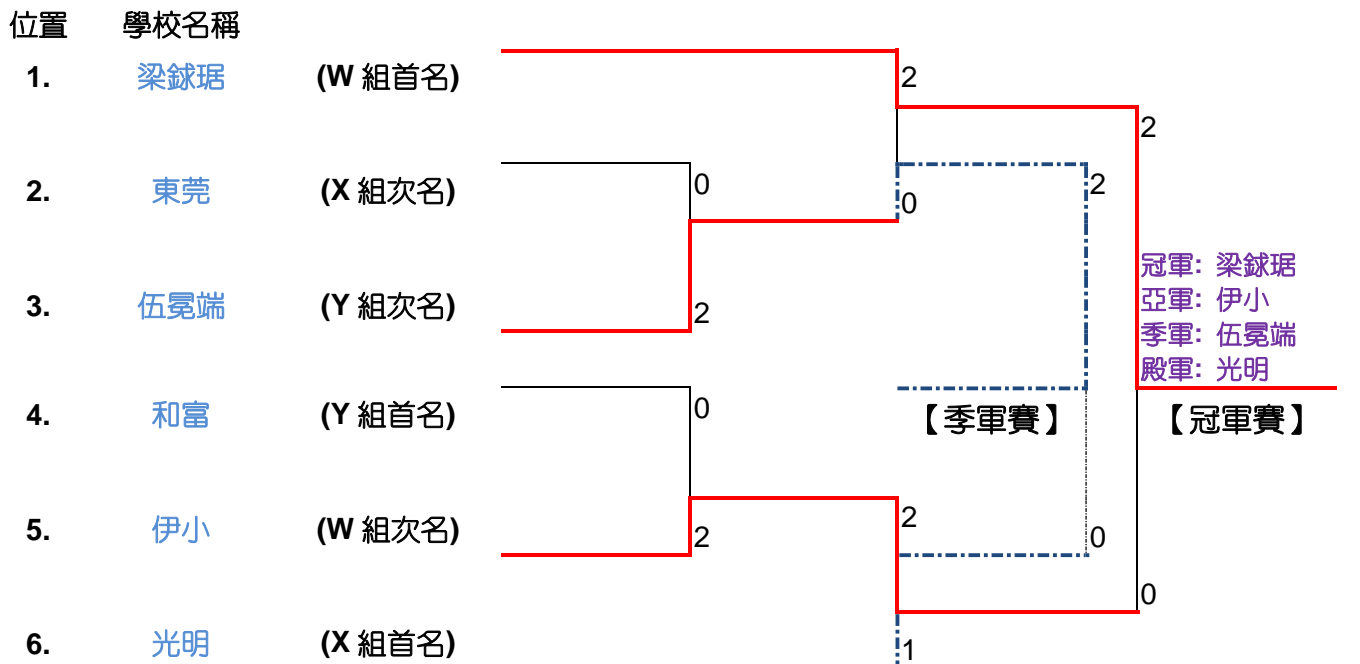

【Y 組】

	Y1 和富	Y2 伍冕端	Y3 靈愛	勝	負	得分	名次
Y1 和富		2:1	2:0	2	0	4	1
Y2 伍冕端	1:2		2:0	1	1	3	2
Y3 靈愛	0:2	0:2		0	2	2	3

香港學界體育聯會元朗區小學分會  
2014 - 2015 年度元朗區小學校際排球比賽

2015 年 4 月 24 日 屏山天水圍體育館  
【複決賽賽程】

【男子組】

【女子組】

香港學界體育聯會元朗區小學分會  
2014 – 2015 年度元朗區小學校際排球比賽