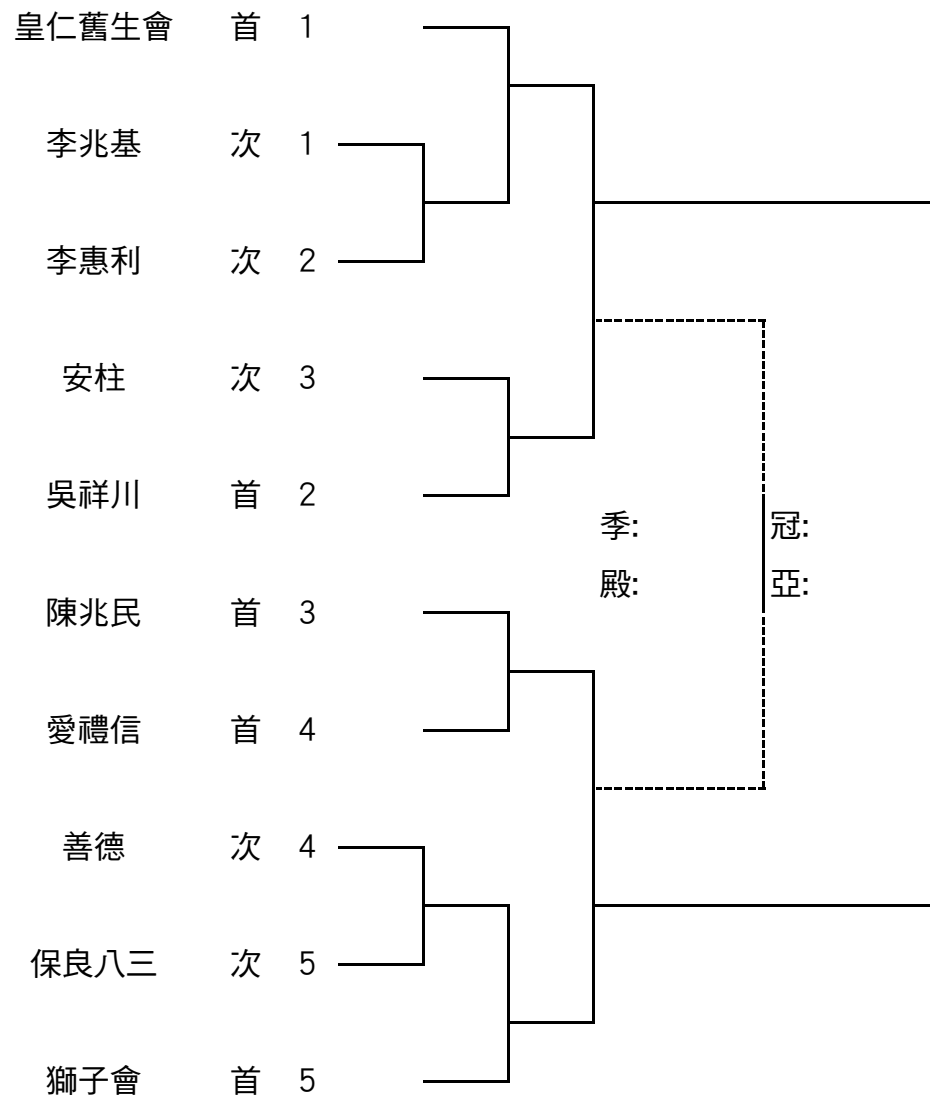

香港學界體育聯會葵青區中學分會  
2018-2019年度校際排球(高級二組)複決賽出線名單

男子高級組

(五組初賽)

女子高級二組

(五組初賽)