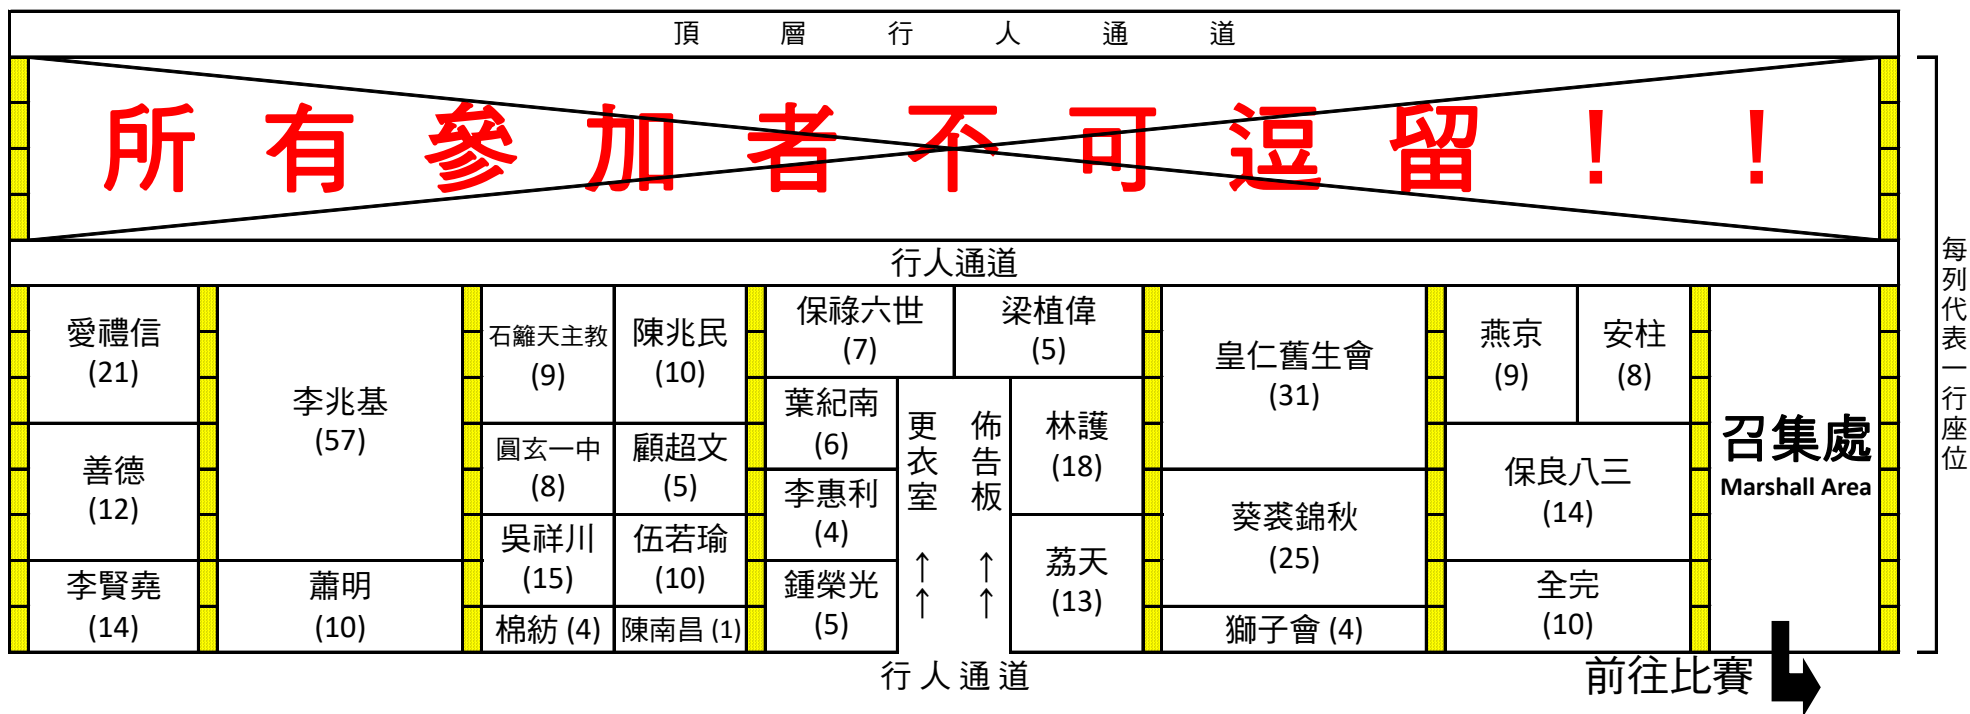

香港學界體育聯會葵青區中學分會校際游泳比賽

座位分配及場地圖(城門谷綜合泳館)

司令台

終點記錄

註：除比賽泳員及裁判外，其餘人士不可進入池面範圍。