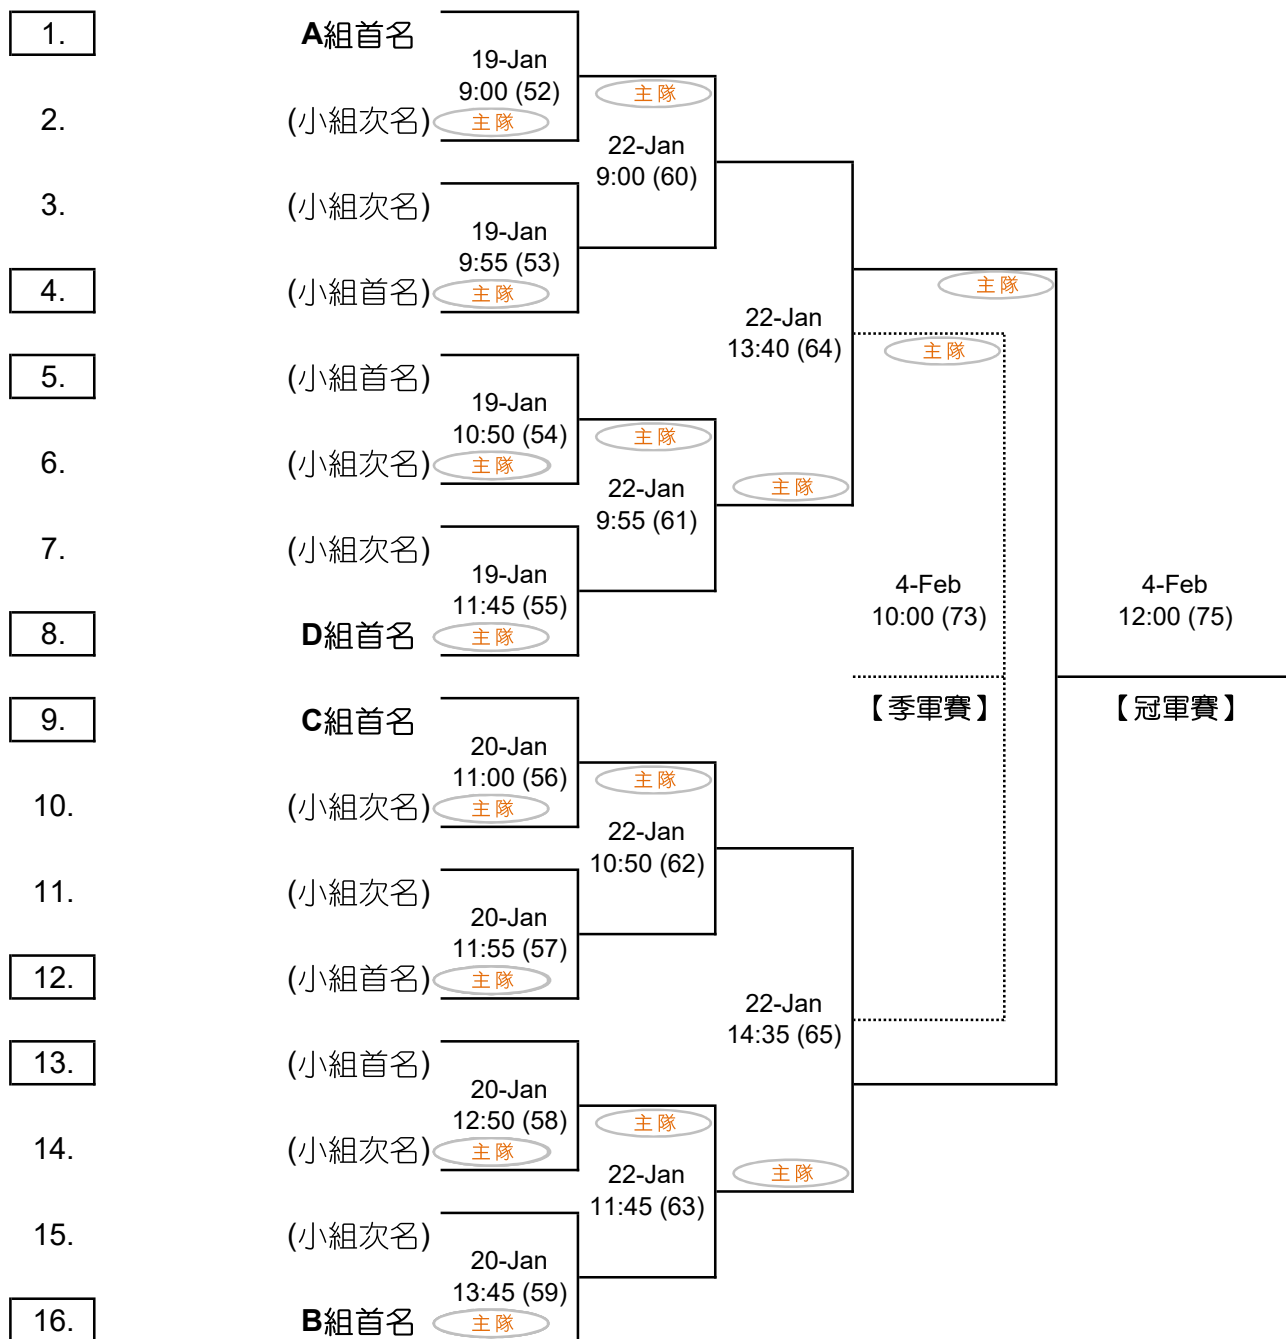

中國香港學界體育聯會屯門區小學分會
2025-2026年度屯門區小學校際籃球比賽

(2025年12月15, 17日 及 2026年2月3, 4日 良田體育館)

(2025年12月18日 及 2026年1月8, 19, 22日 大興體育館)

(2025年12月19日 及 2026年1月15, 16, 20日 兆麟體育館)

(2026年1月13日 友愛體育館)

【男子組 - 複決賽賽程】

* 各組首、次名位置將於所有初賽完成後隨即進行抽籤 *

除A、B、C、D四組首名預先定位外，其餘首、次名位置以抽籤方式定位，有關原則及程序，詳情如下：
原則：

- 同組首次名分上、下線作賽

程序：

- 次序由上至下，先抽首名隊伍，然後抽次名隊伍；

位置 學校簡稱

註：主客隊由大會預先編排

中國香港學界體育聯會屯門區小學分會

2025-2026年度屯門區小學校際籃球比賽

(2025年12月15, 17日 及 2026年2月3, 4日 良田體育館)

(2025年12月18日 及 2026年1月8, 19, 22日 大興體育館)

(2025年12月19日 及 2026年1月15, 16, 20日 兆麟體育館)

(2026年1月13日 友愛體育館)

【女子組 - 複決賽賽程】

*** 各組首、次名位置將於所有初賽完成後隨即進行抽籤 ***

除W、X兩組首名預先定位外，其餘首、次名位置以抽籤方式定位，有關原則及程序，詳情如下：

原則：

- 同組首次名分上、下線作賽

程序：

- 次序由上至下，先抽首名隊伍，然後抽次名隊伍；

註：主客隊由大會預先編排