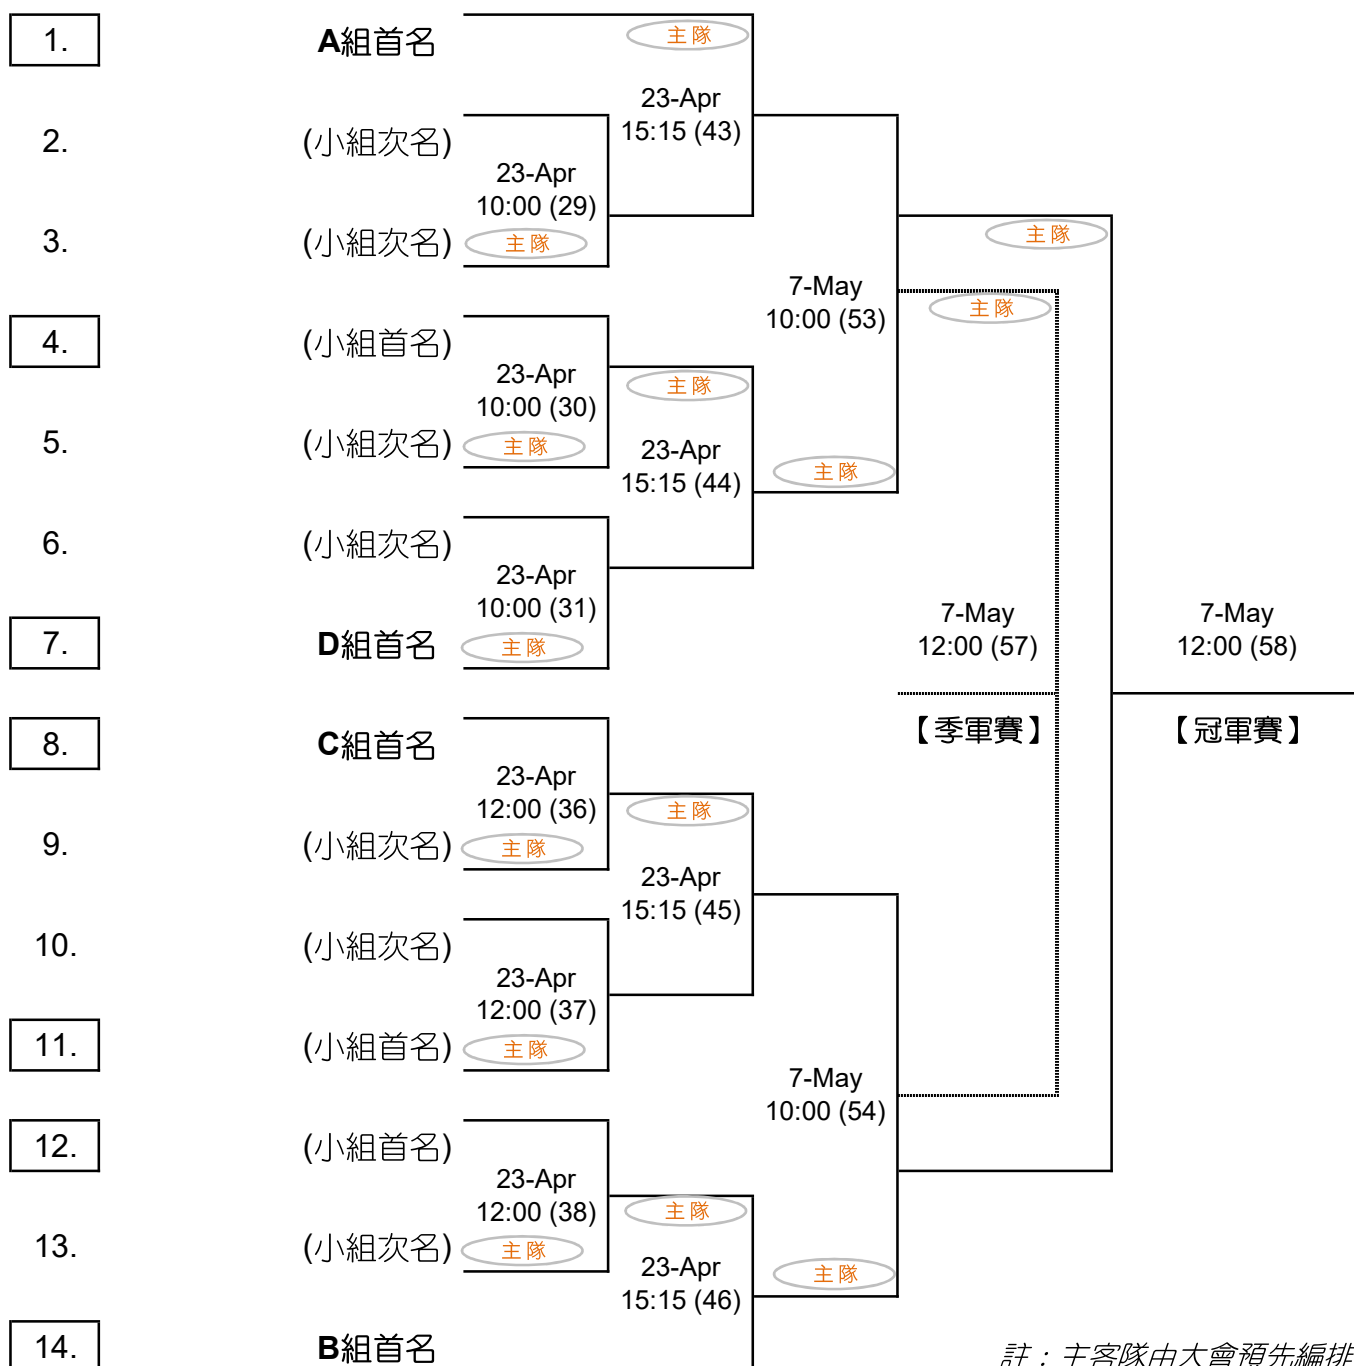

中國香港學界體育聯會屯門區小學分會
2025-2026年度屯門區小學校際羽毛球比賽

(2026年4月16日 兆麟體育館)

(2026年4月23, 30及5月7日 大興體育館)

【男子組 - 複決賽賽程】

* 各組首、次名位置將於所有初賽完成後隨即進行抽籤 *

除A、B、C、D四組首名預先定位外，其餘首、次名位置以抽籤方式定位，有關原則及程序，詳情如下：
原則：

- 同組首次名分上、下線作賽

程序：

- 次序由上至下，先抽首名隊伍，然後抽次名隊伍；

位置 學校簡稱

註：主客隊由大會預先編排

中國香港學界體育聯會屯門區小學分會
2025-2026年度屯門區小學校際羽毛球比賽

(2026年4月16日 兆麟體育館)

(2026年4月23, 30及5月7日 大興體育館)

【女子組 - 複決賽賽程】

*** 各組首、次名位置將於所有初賽完成後隨即進行抽籤 ***

除W、X兩組首名預先定位外，其餘首、次名位置以抽籤方式定位，有關原則及程序，詳情如下：
原則：

- 同組首次名分上、下線作賽

程序：

- 次序由上至下，先抽首名隊伍，然後抽次名隊伍；