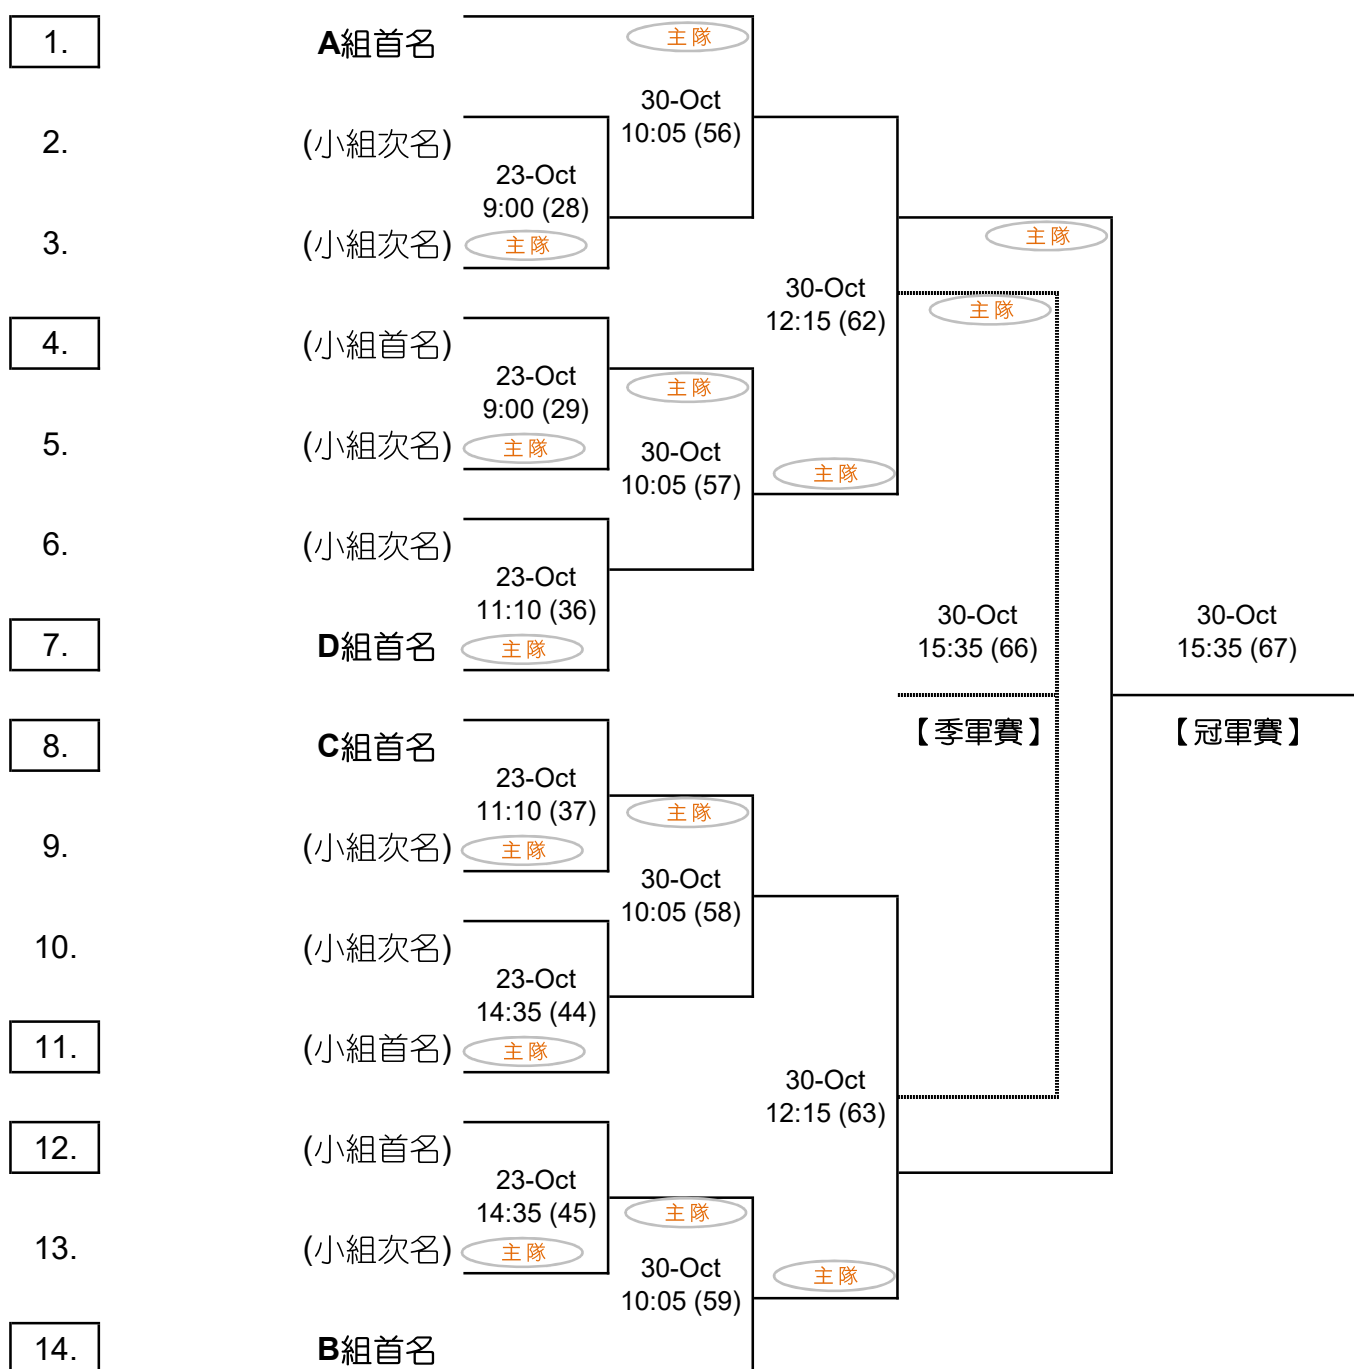

中國香港學界體育聯會屯門區小學分會
2025-2026年度屯門區小學校際乒乓球比賽

(2025年10月6, 16, 20, 23 及30日 大興體育館)

【男子組 - 複決賽賽程】

* 各組首、次名位置將於所有初賽完成後隨即進行抽籤 *

除A、B、C、D四組首名預先定位外，其餘首、次名位置以抽籤方式定位，有關原則及程序，詳情如下：
原則：

- 同組首次名分上、下線作賽

程序：

- 次序由上至下，先抽首名隊伍，然後抽次名隊伍；

位置 學校簡稱

註：主客隊由大會預先編排

中國香港學界體育聯會屯門區小學分會
2025-2026年度屯門區小學校際乒乓球比賽
 (2025年10月6, 16, 20, 23 及30日 大興體育館)

【女子組 - 複決賽賽程】

*** 各組首、次名位置將於所有初賽完成後隨即進行抽籤 ***

除W、X兩組首名預先定位外，其餘首、次名位置以抽籤方式定位，有關原則及程序，詳情如下：
 原則：

- 同組首次名分上、下線作賽

程序：

- 次序由上至下，先抽首名隊伍，然後抽次名隊伍；

註：主客隊由大會預先編排