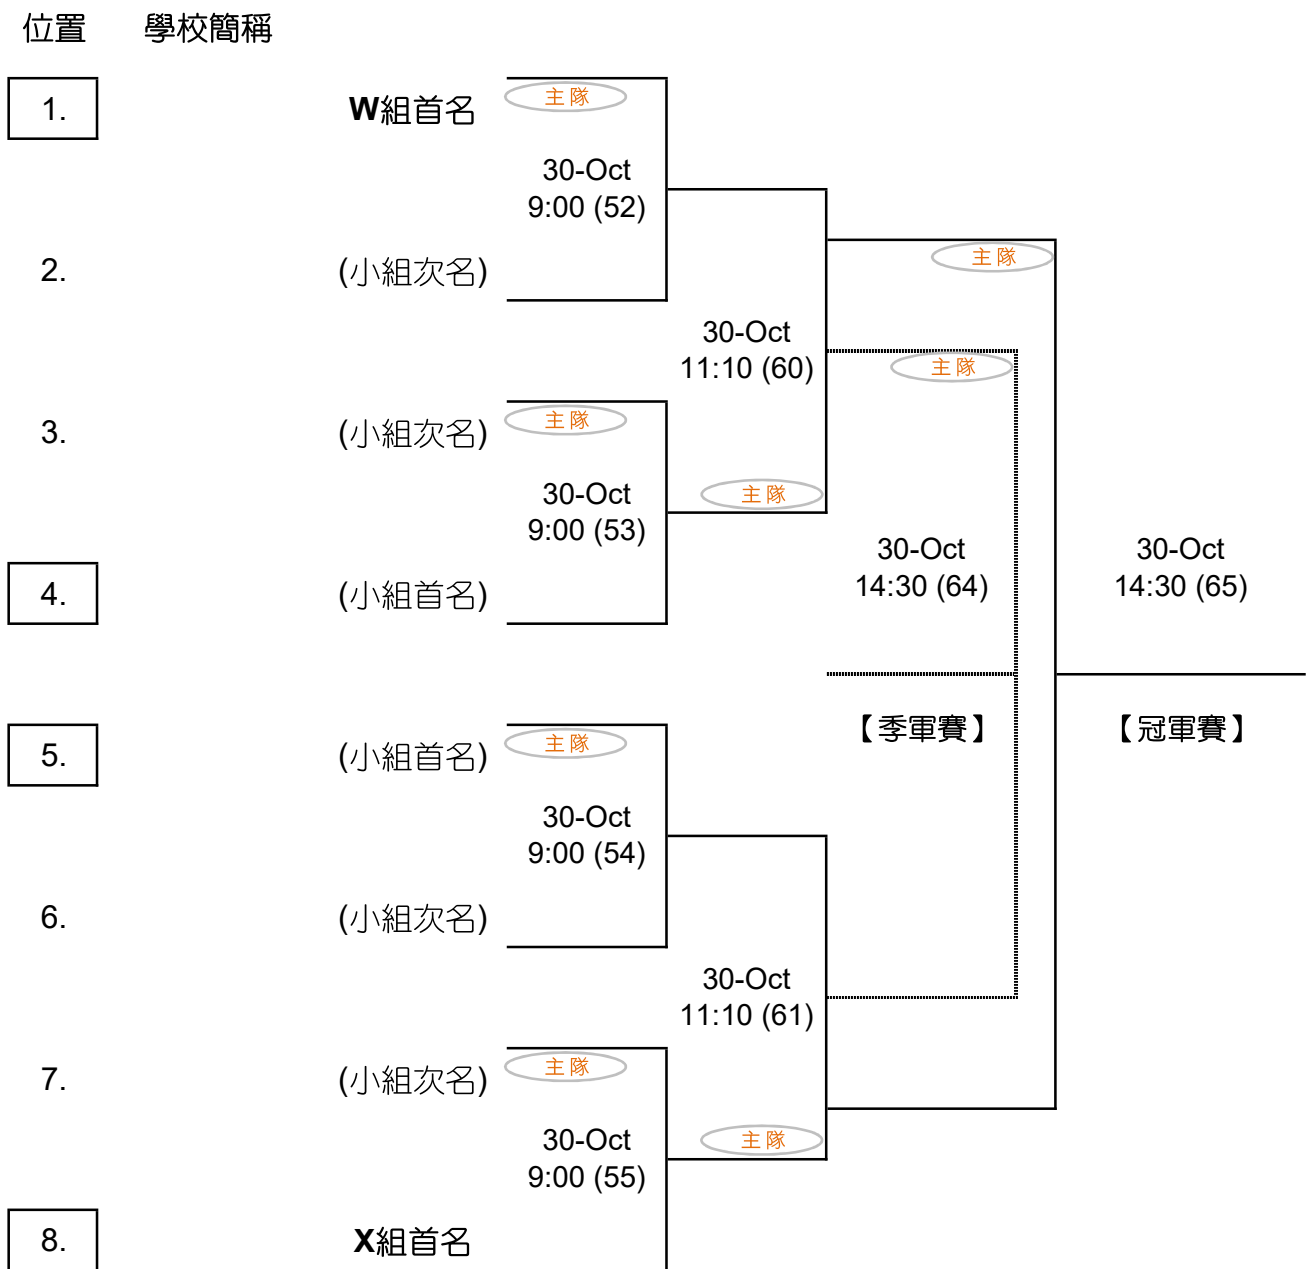

中國香港學界體育聯會屯門區小學分會
2025-2026年度屯門區小學校際乒乓球比賽

(2025年10月6, 16, 20, 23 及30日 大興體育館)

【男子組 - 複決賽賽程】

* 各組首、次名位置將於所有初賽完成後隨即進行抽籤 *

除A、B、C、D四組首名預先定位外，其餘首、次名位置以抽籤方式定位，有關原則及程序，詳情如下：
原則：

- 同組首次名分上、下線作賽

程序：

- 次序由上至下，先抽首名隊伍，然後抽次名隊伍；

位置 學校簡稱

註：主客隊由大會預先編排

中國香港學界體育聯會屯門區小學分會
2025-2026年度屯門區小學校際乒乓球比賽
 (2025年10月6, 16, 20, 23 及30日 大興體育館)

【女子組 - 複決賽賽程】

*** 各組首、次名位置將於所有初賽完成後隨即進行抽籤 ***

除W、X兩組首名預先定位外，其餘首、次名位置以抽籤方式定位，有關原則及程序，詳情如下：
 原則：

- 同組首次名分上、下線作賽

程序：

- 次序由上至下，先抽首名隊伍，然後抽次名隊伍；

註：主客隊由大會預先編排