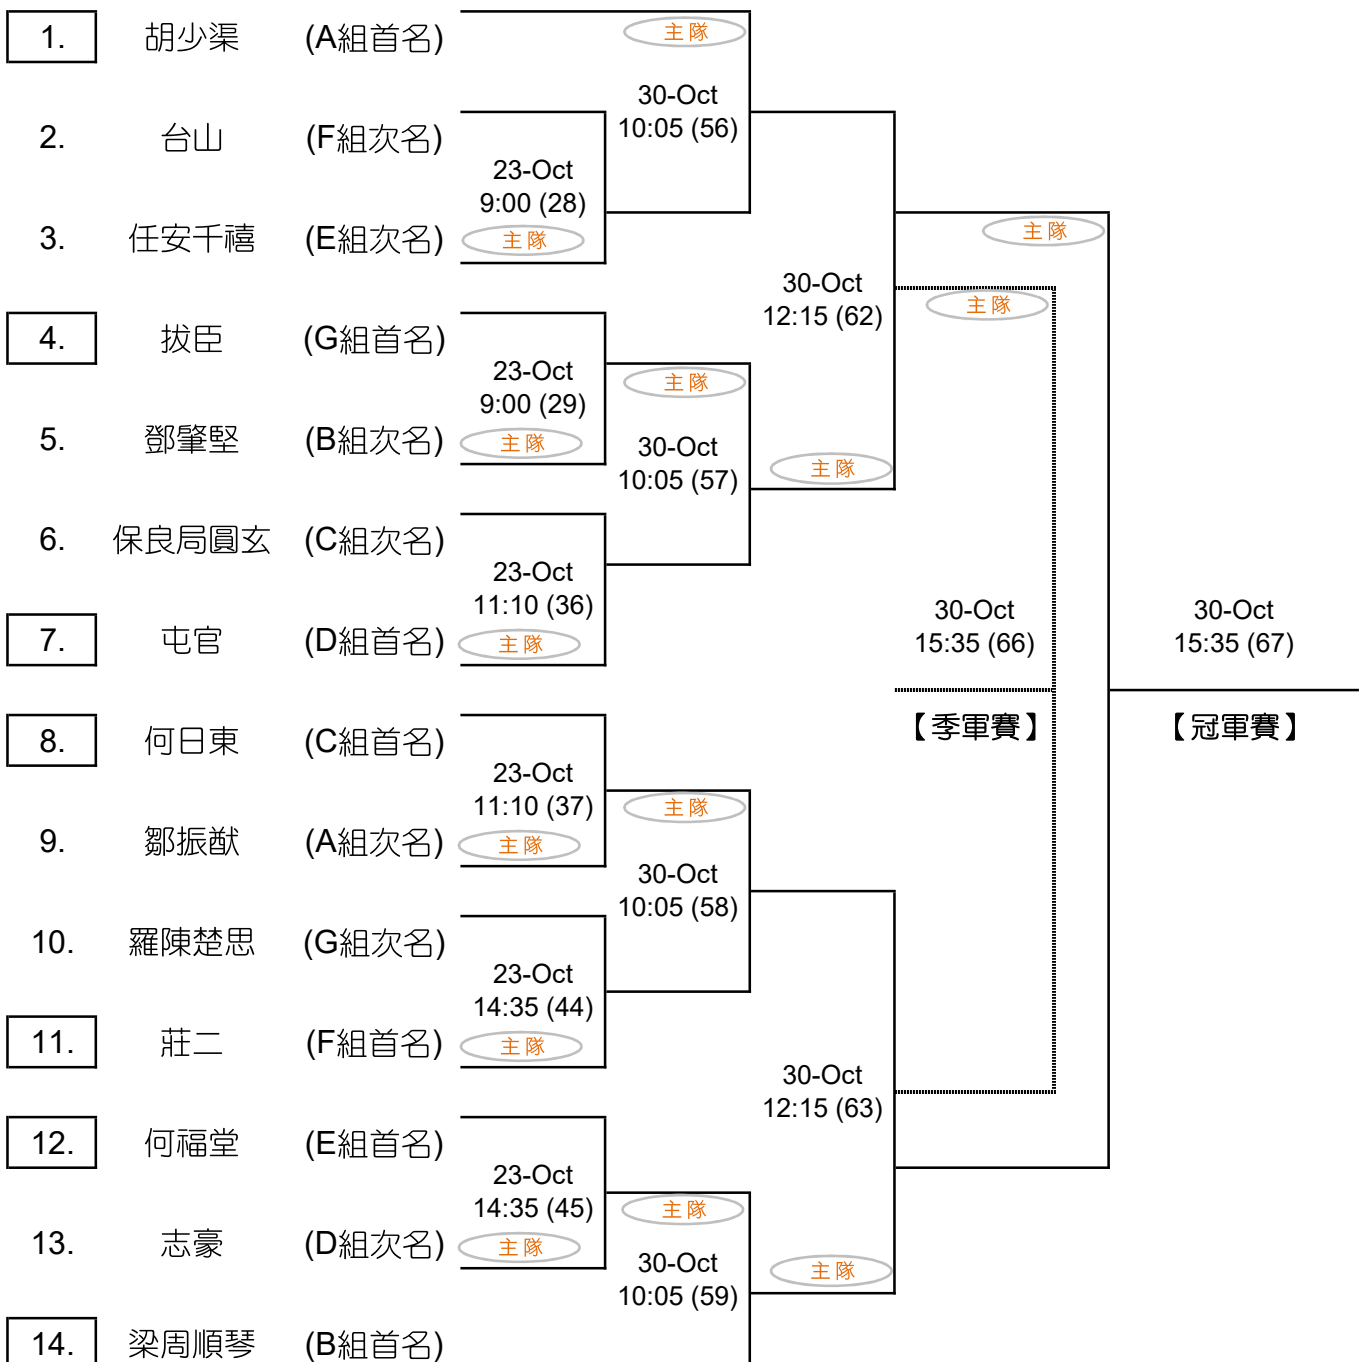

中國香港學界體育聯會屯門區小學分會  
**2025-2026年度屯門區小學校際乒乓球比賽**  
 (2025年10月6, 16, 20, 23 及30日 大興體育館)

**【男子組 - 複決賽賽程】**

**\* 各組首、次名位置已於所有初賽完成後隨即進行抽籤 \***

除A、B、C、D四組首名預先定位外，其餘首、次名位置以抽籤方式定位，有關原則及程序，詳情如下：  
 原則：

- 同組首次名分上、下線作賽

程序：

- 次序由上至下，先抽首名隊伍，然後抽次名隊伍；

位置 學校簡稱

註：主客隊由大會預先編排

中國香港學界體育聯會屯門區小學分會  
2025-2026年度屯門區小學校際乒乓球比賽

(2025年10月6, 16, 20, 23 及30日 大興體育館)

【女子組 - 複決賽賽程】

\* 各組首、次名位置已於所有初賽完成後隨即進行抽籤 \*

除W、X兩組首名預先定位外，其餘首、次名位置以抽籤方式定位，有關原則及程序，詳情如下：  
原則：

- 同組首次名分上、下線作賽

程序：

- 次序由上至下，先抽首名隊伍，然後抽次名隊伍；

註：主客隊由大會預先編排