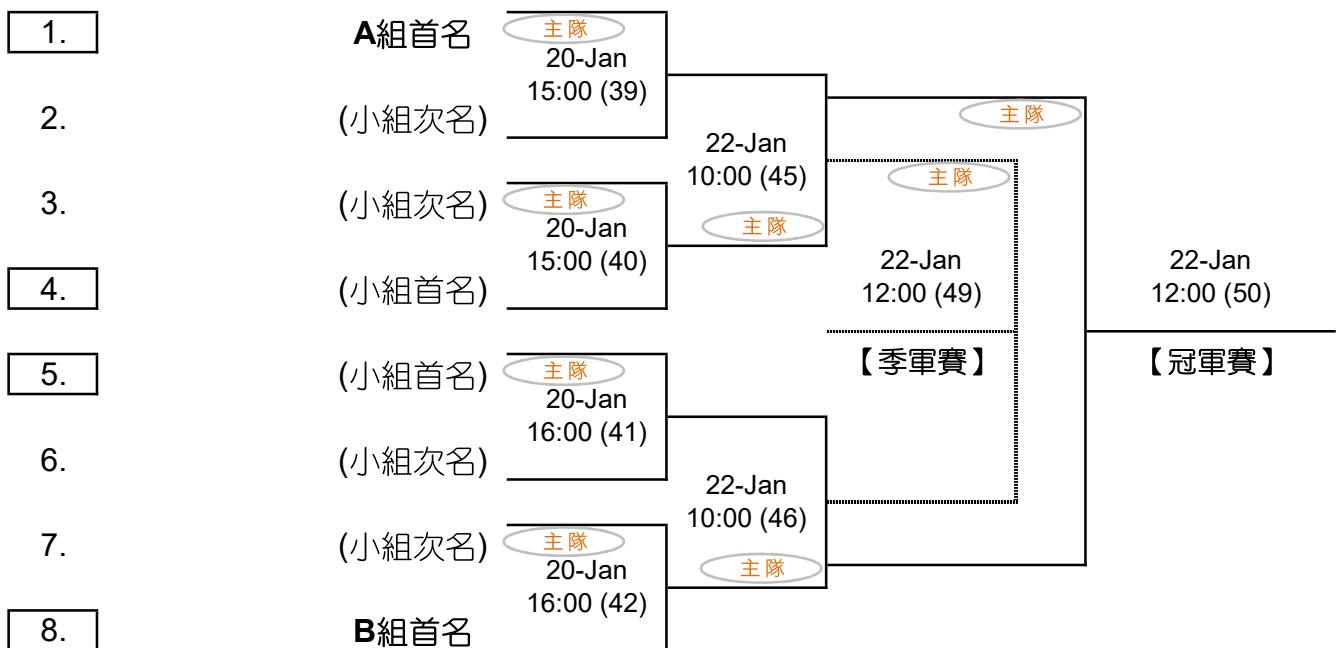

中國香港學界體育聯會葵涌區小學分會
2025-2026年度葵涌區小學校際籃球比賽

(2026年1月8, 13, 20及22日 林士德體育館)

【男子組 - 複決賽賽程】

* 各組首、次名位置將於所有初賽完成後隨即進行抽籤 *

除A、B兩組首名預先定位外，其餘首、次名位置以抽籤方式定位，有關原則及程序，詳情如下：
原則：

- 同組首次名分上、下線作賽

程序：

- 次序由上至下，先抽首名隊伍，然後抽次名隊伍；

位置 學校簡稱

註：主客隊由大會預先編排

【女子組 - 複決賽賽程】

位置 學校簡稱

註：主客隊由大會預先編排