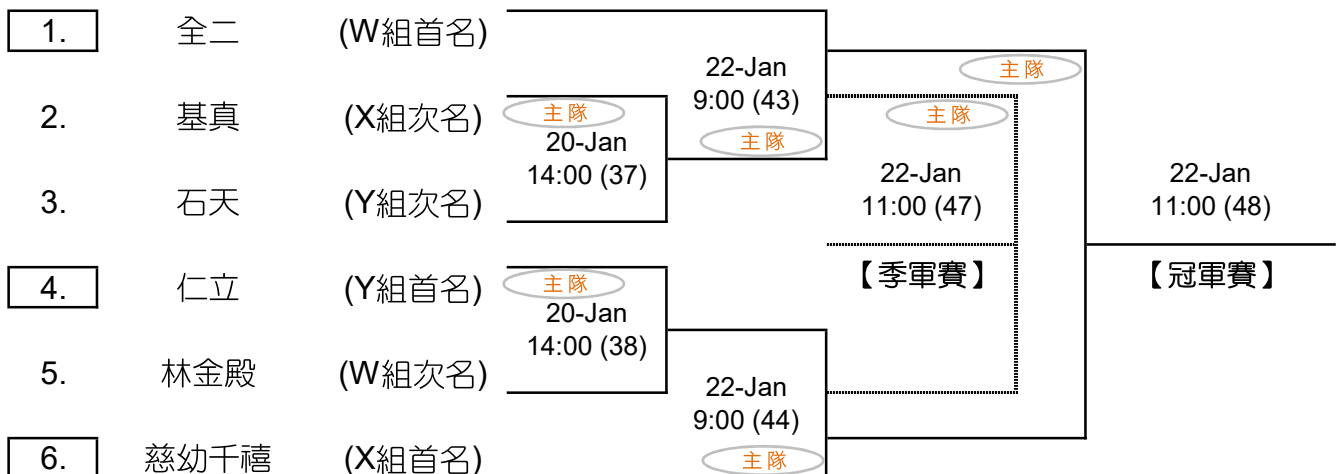

中國香港學界體育聯會葵涌區小學分會
2025-2026年度葵涌區小學校際籃球比賽

(2026年1月8, 13, 20及22日 林士德體育館)

【男子組 - 複決賽賽程】

* 各組首、次名位置將於所有初賽完成後隨即進行抽籤 *

除A、B兩組首名預先定位外，其餘首、次名位置以抽籤方式定位，有關原則及程序，詳情如下：
原則：

- 同組首次名分上、下線作賽

程序：

- 次序由上至下，先抽首名隊伍，然後抽次名隊伍；

位置 學校簡稱

註：主客隊由大會預先編排

【女子組 - 複決賽賽程】

位置 學校簡稱

註：主客隊由大會預先編排