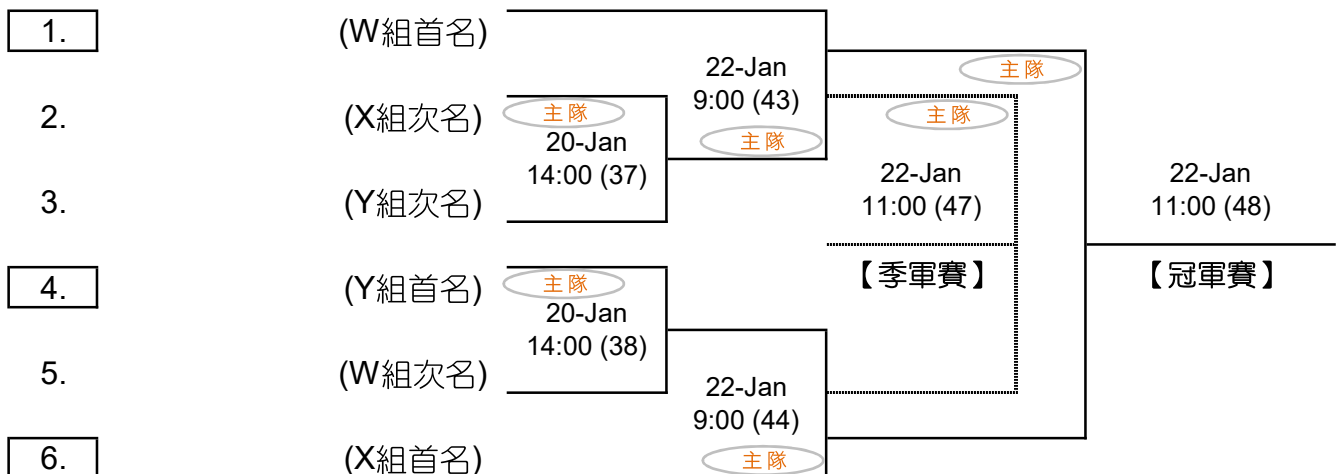

中國香港學界體育聯會葵涌區小學分會
2025-2026年度葵涌區小學校際籃球比賽

(2026年1月8, 13, 20及22日 林士德體育館)

【男子組 - 複決賽賽程】

* 各組首、次名位置將於所有初賽完成後隨即進行抽籤 *

除A、B兩組首名預先定位外，其餘首、次名位置以抽籤方式定位，有關原則及程序，詳情如下：
原則：

- 同組首次名分上、下線作賽

程序：

- 次序由上至下，先抽首名隊伍，然後抽次名隊伍；

位置 學校簡稱

註：主客隊由大會預先編排

【女子組 - 複決賽賽程】

位置 學校簡稱

註：主客隊由大會預先編排