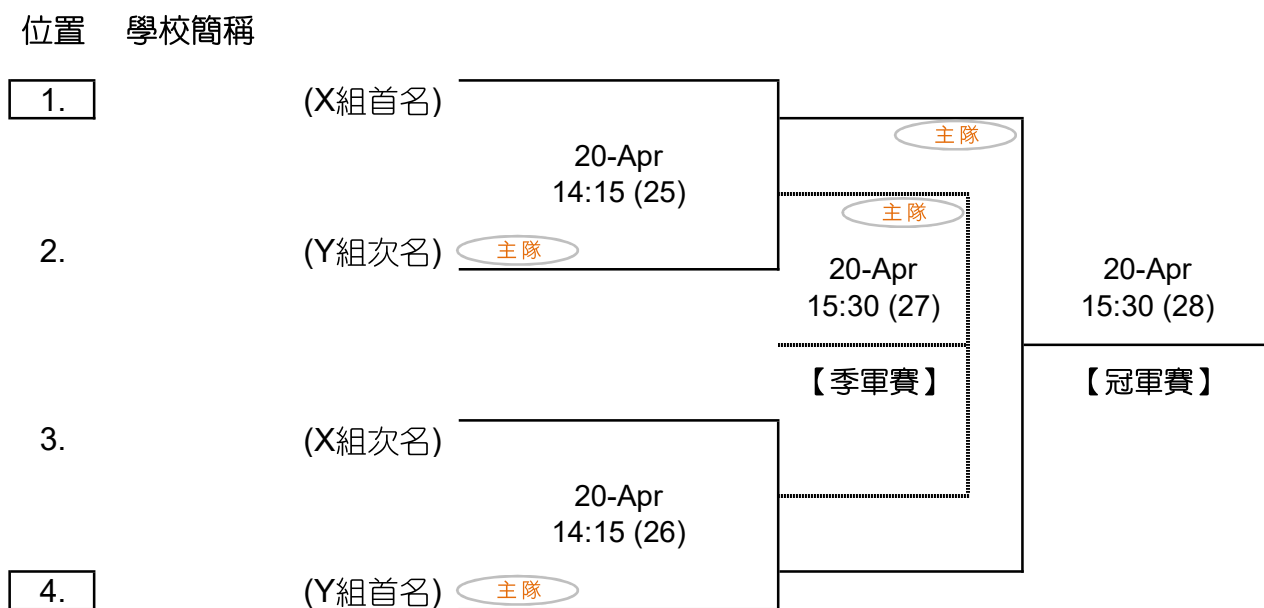

中國香港學界體育聯會葵涌區小學分會
2025-2026年度葵涌區小學校際羽毛球比賽

(2026年4月16 及 20日 林士德體育館)

【男子組 - 複決賽賽程】

註：主客隊由大會預先編排

【女子組 - 複決賽賽程】

註：主客隊由大會預先編排