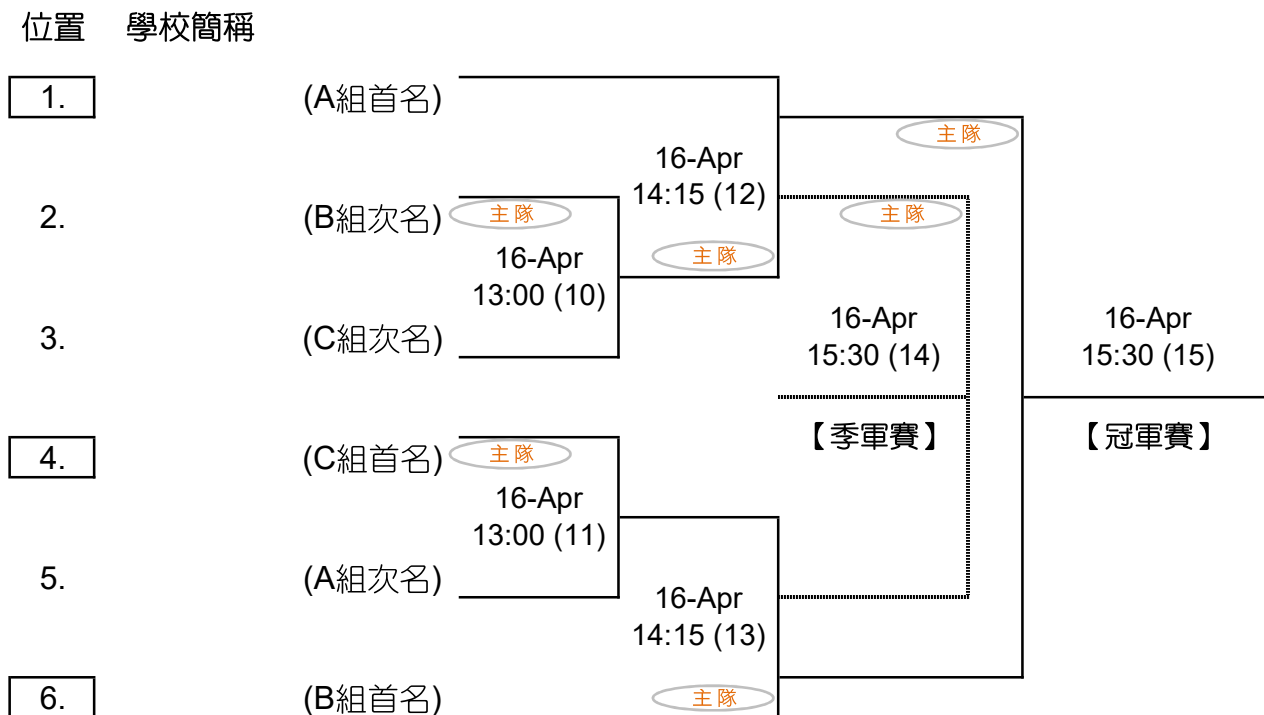

中國香港學界體育聯會葵涌區小學分會
2025-2026年度葵涌區小學校際羽毛球比賽

(2026年4月16 及 20日 林士德體育館)

【男子組 - 複決賽賽程】

註：主客隊由大會預先編排

【女子組 - 複決賽賽程】

註：主客隊由大會預先編排