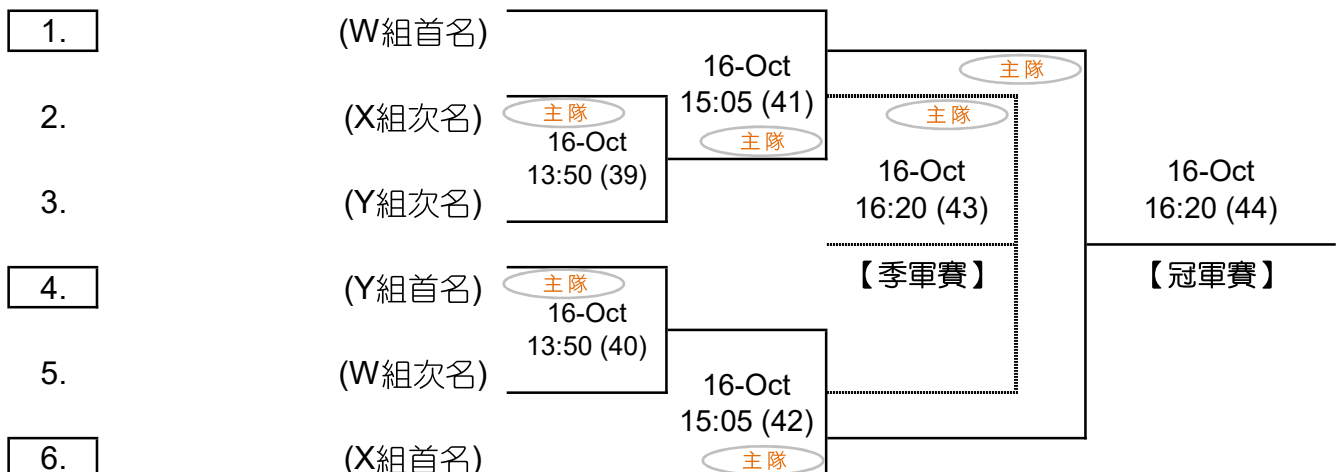

中國香港學界體育聯會葵涌區小學分會  
2025-2026年度葵涌區小學校際乒乓球比賽

(2025年10月9,16日 林士德體育館)

【男子組 - 複決賽賽程】

\* 各組首、次名位置將於所有初賽完成後隨即進行抽籤 \*

除A、B兩組首名預先定位外，其餘首、次名位置以抽籤方式定位，有關原則及程序，詳情如下：  
原則：

- 同組首次名分上、下線作賽

程序：

- 次序由上至下，先抽首名隊伍，然後抽次名隊伍；

位置 學校簡稱

註：主客隊由大會預先編排

【女子組 - 複決賽賽程】

位置 學校簡稱

註：主客隊由大會預先編排