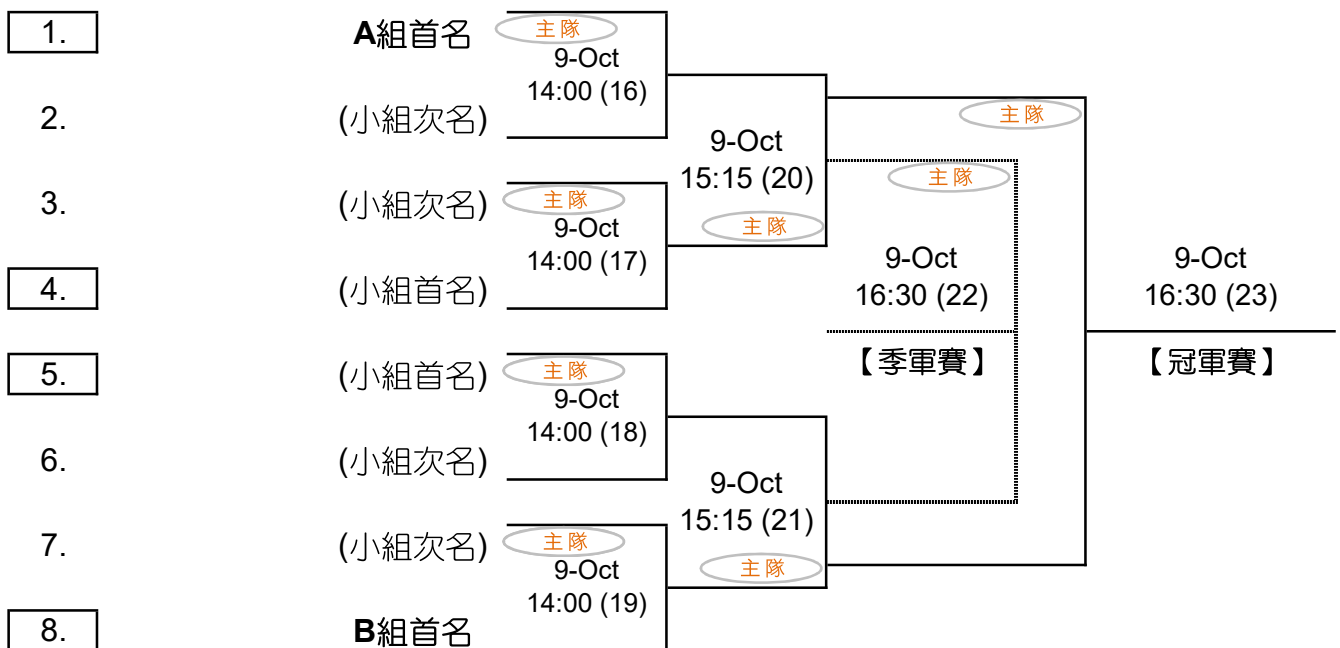

中國香港學界體育聯會葵涌區小學分會  
2025-2026年度葵涌區小學校際乒乓球比賽

(2025年10月9,16日 林士德體育館)

【男子組 - 複決賽賽程】

\* 各組首、次名位置將於所有初賽完成後隨即進行抽籤 \*

除A、B兩組首名預先定位外，其餘首、次名位置以抽籤方式定位，有關原則及程序，詳情如下：  
原則：

- 同組首次名分上、下線作賽

程序：

- 次序由上至下，先抽首名隊伍，然後抽次名隊伍；

位置 學校簡稱

註：主客隊由大會預先編排

【女子組 - 複決賽賽程】

位置 學校簡稱

註：主客隊由大會預先編排