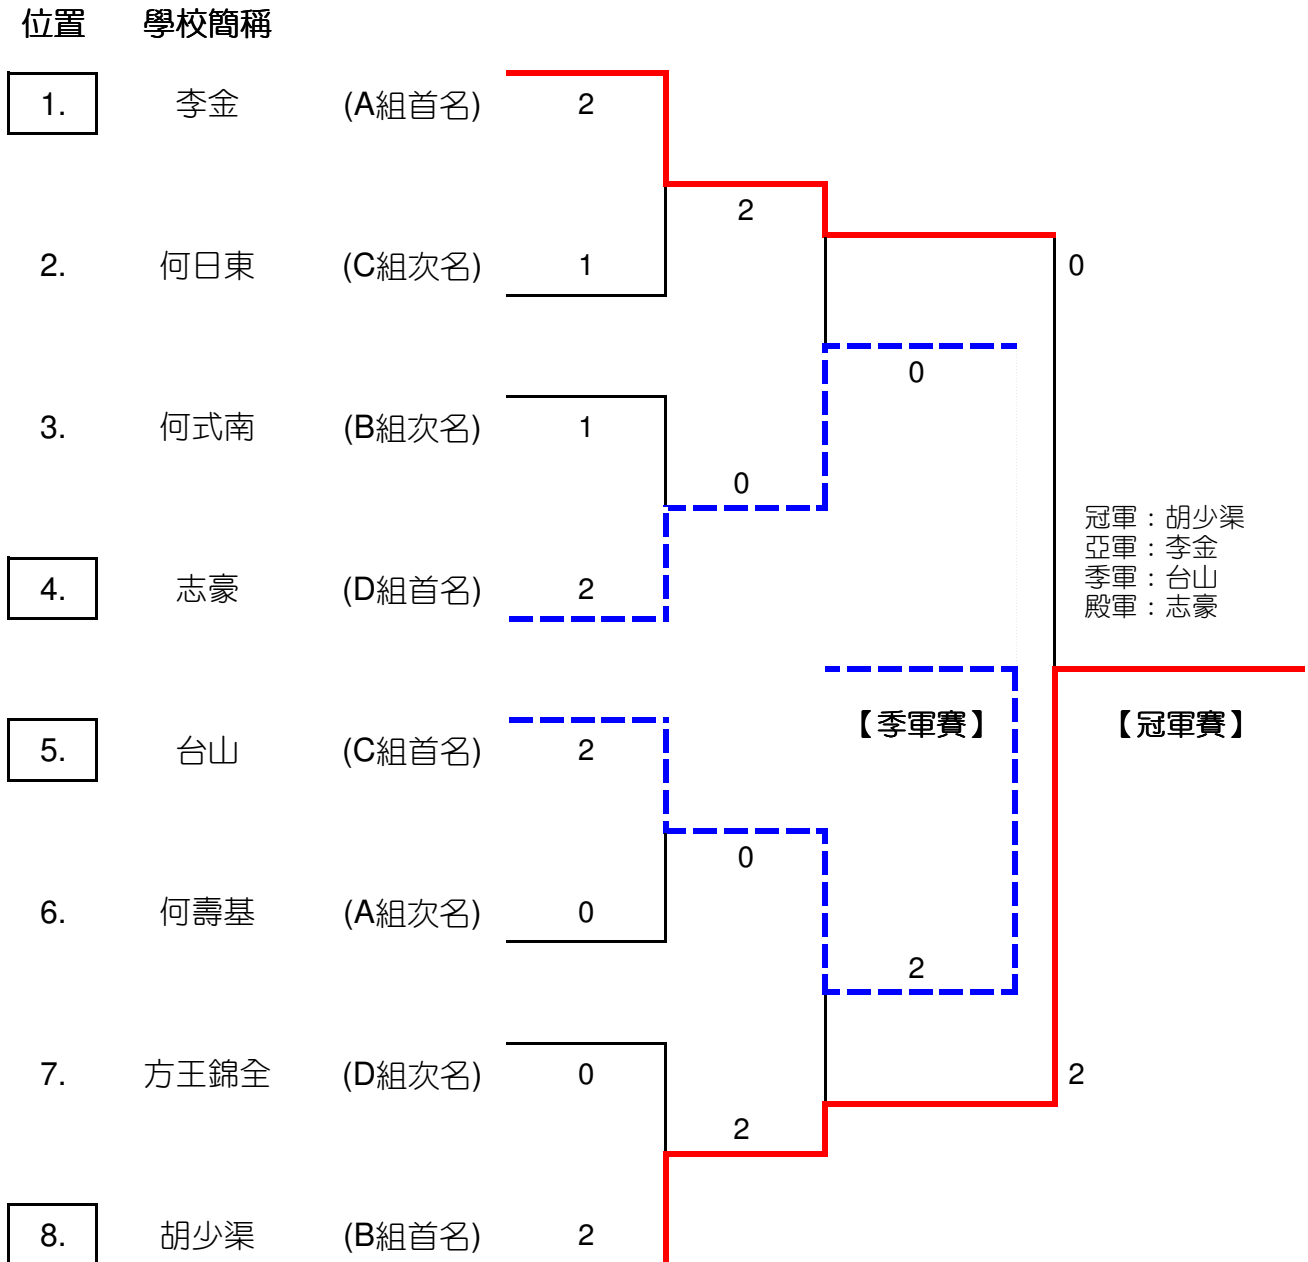

(2025年3月11 及25日 兆麟體育館)

每組首次名出線

(勝方得2分，負方得1分，棄權得0分)

【A組】男子組

	A1	A2	A3	勝	負	棄權	得分	名次	備註
<b>A1</b> 何壽基		0:2	2:0	1	1	0	3	2	
<b>A2</b> 李金	2:0		2:0	2	0	0	4	1	
<b>A3</b> 蒙恩	0:2	0:2		0	2	0	2	3	

【B組】男子組

	B1	B2	B3	B4	勝	負	棄權	得分	名次	備註
<b>B1</b> 胡少渠		2:0	2:0	2:0	3	0	0	6	1	
<b>B2</b> 何式南	0:2		2:0	2:0	2	1	0	5	2	
<b>B3</b> 陳國超	0:2	0:2		2:0	1	2	0	4	3	
<b>B4</b> 保良局圓玄	0:2	0:2	0:2		0	3	0	3	4	

【Z組】女子組

	Z1	Z2	Z3	Z4	勝	負	棄權	得分	名次	備註
<b>Z1</b> 何式南		2:0	2:0	2:0	3	0	0	6	1	
<b>Z2</b> 莊二	0:2		2:0	0:2 (w/o)	1	1	1	3	3	
<b>Z3</b> 保良局圓玄	0:2	0:2		0:2	0	3	0	3	4	
<b>Z4</b> 何日東	0:2	2:0	2:0		2	1	0	5	2	

中國香港學界體育聯會屯門區小學分會  
2024-2025年度屯門區小學校際排球比賽

(2025年3月6, 13, 17, 20 及27日 大興體育館)

(2025年3月11 及25日 兆麟體育館)

**【男子組 - 複決賽成績】**

**\* 各組首、次名位置已於所有初賽完成後隨即進行抽籤 \***

除A、B兩組首名預先定位外，其餘首、次名位置以抽籤方式定位，有關原則及程序，詳情如下：  
原則：

- 同組首次名分上、下線作賽

程序：

- 次序由上至下，先抽首名隊伍，然後抽次名隊伍；

中國香港學界體育聯會屯門區小學分會  
2024-2025年度屯門區小學校際排球比賽

(2025年3月6, 13, 17, 20 及27日 大興體育館)

(2025年3月11 及25日 兆麟體育館)

**【女子組 - 複決賽成績】**

**\* 各組首、次名位置已於所有初賽完成後隨即進行抽籤 \***

除T、W、X、Y、Z五組首名定位外，其餘次名位置以抽籤方式定位，有關原則及程序，詳情如下：  
原則：

- 同組首次名分上、下線作賽