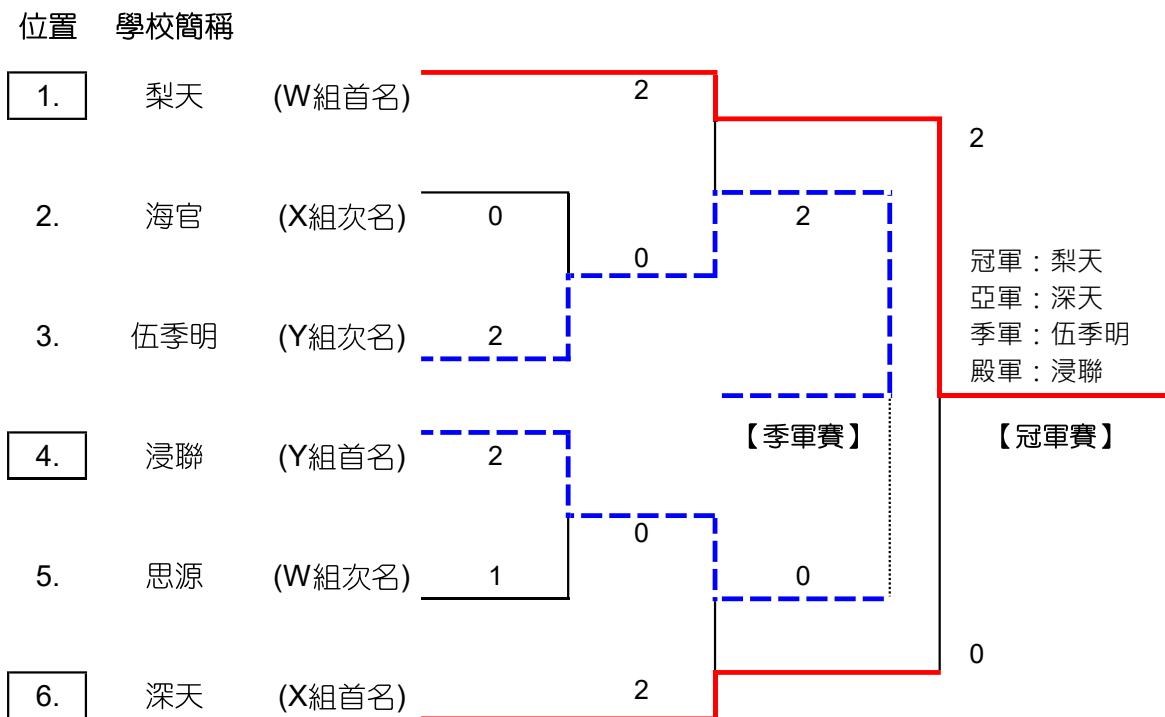

中國香港學界體育聯會荃灣區小學分會
2025-2026年度荃灣區小學校際排球比賽

(2026年3月2 及16日 蕙荃體育館)

(2026年3月9 及23日 荃景圍體育館)

【女子組 - 複決賽成績】