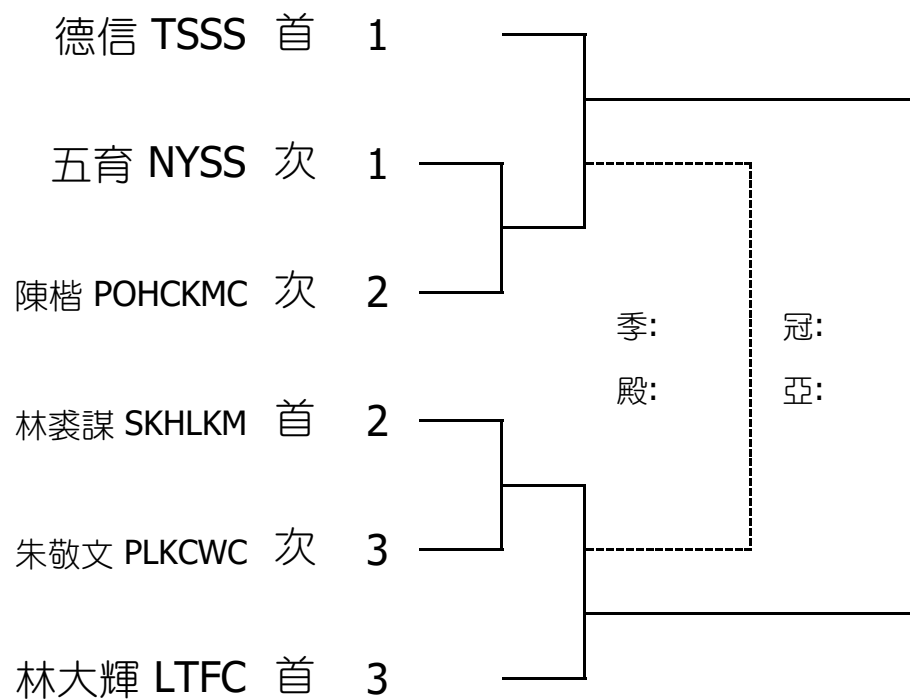

中國香港學界體育聯會沙田及西貢區中學分會
2025-2026年度校際手球（甲組）複決賽抽籤結果

男子甲組

(3組初賽)

女子甲組

(2組初賽)