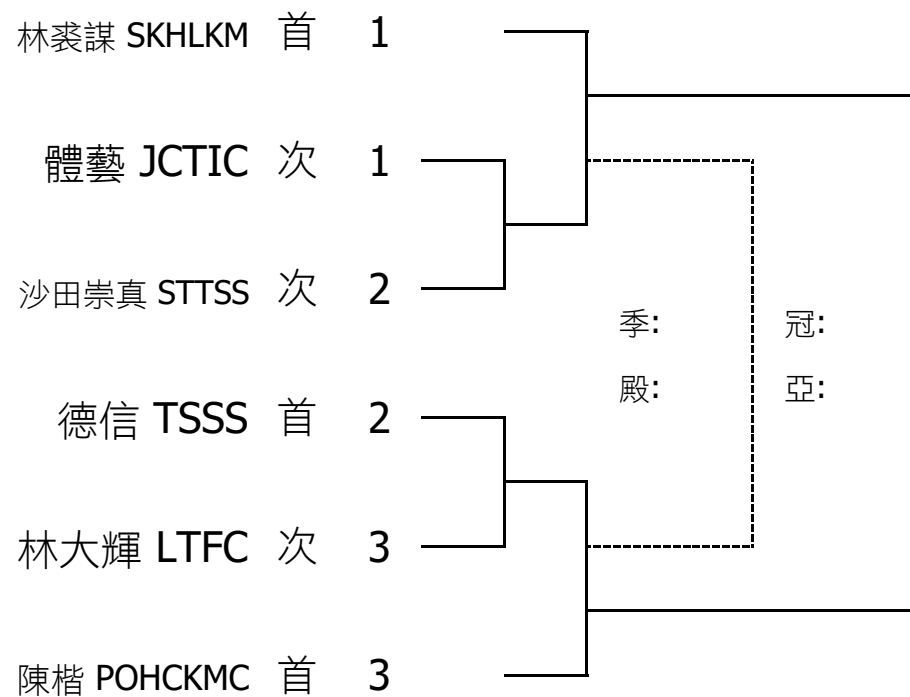

中國香港學界體育聯會沙田及西貢區中學分會
2025-2026年度校際手球（乙組）複決賽抽籤結果

男子乙組

(3組初賽)

女子乙組

(2組初賽)