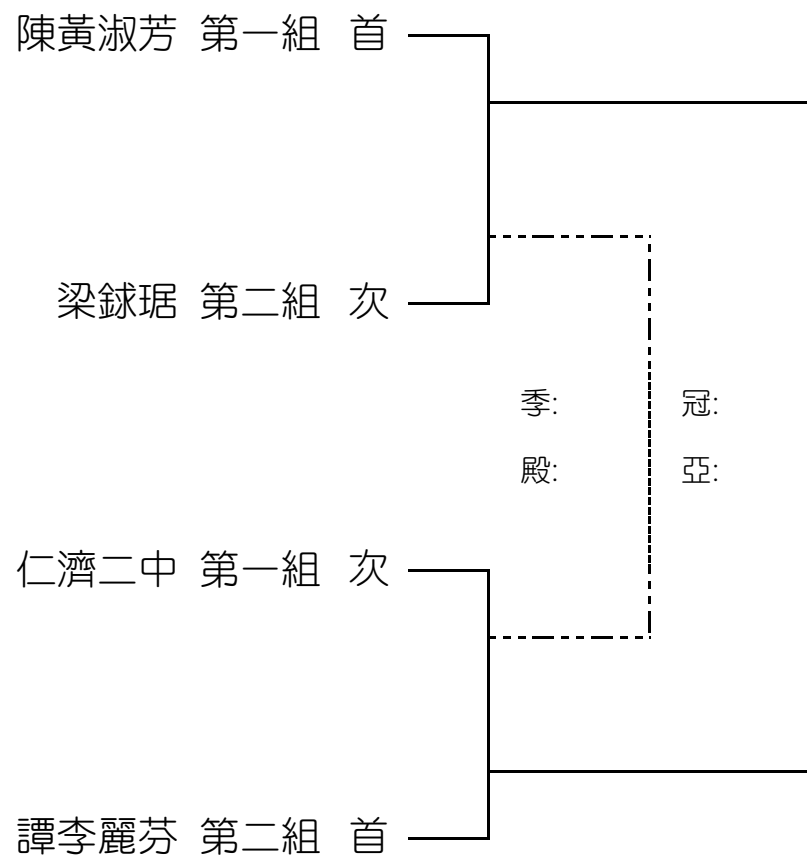

中國香港學界育聯會屯門區中學分會
2025-2026年度校際手球（初級組）複決賽出線名單

男子初級組

女子初級組