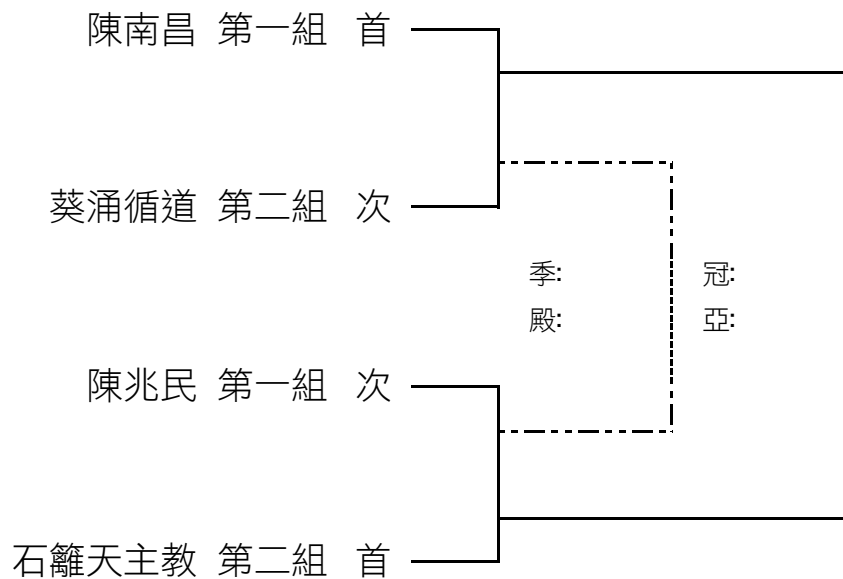

中國香港學界體育聯會葵青區中學分會
2025-2026年度校際手球（初級組）複決賽出線名單

男子組

(2組初賽)

女子組

(2組初賽)